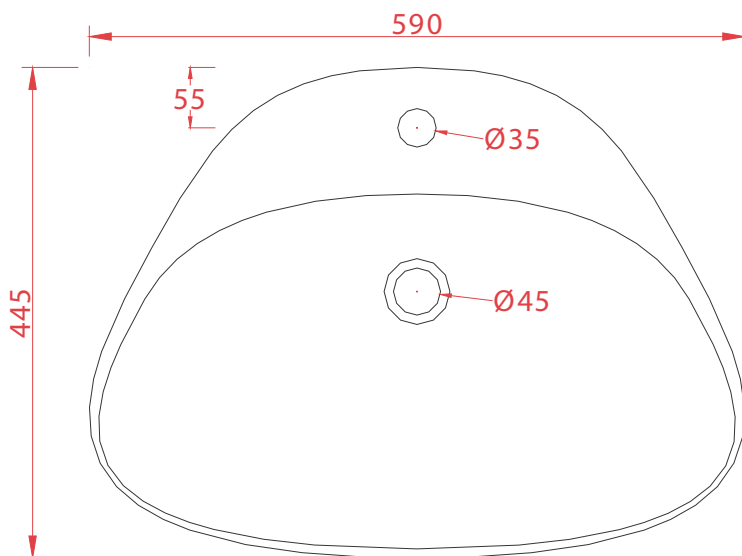

PLETTRO QUADRO | PTL002

Lavabo appoggio 59*44*15
Countertop washbasin 59*44*15

PESO/WEIGHT: KG 10

N.B. Le misure indicate possono subire una variazione dell'0,6% circa, dovuta ad usura stampi e a variazioni delle caratteristiche tecniche relative alle materie prime che compongono l'impasto.

N.B. Indicated size could have a variation of about 0,6% due to usure of the moulds or the variations of the materials' technical characteristics used in the mixture.