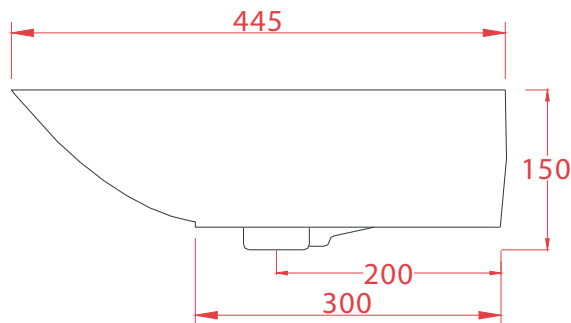

PLETTRO QUADRO | PTL002

Lavabo appoggio 59*44*15
Countertop washbasin 59*44*15

PESO/WEIGHT: KG 10

N.B. Le misure indicate possono subire una variazione dell'0,6% circa, dovuta ad usura stampi e a variazioni delle caratteristiche tecniche relative alle materie prime che compongono l'impasto.

N.B. Indicated size could have a variation of about 0,6% due to usure of the moulds or the variations of the materials' technical characteristics used in the mixture.