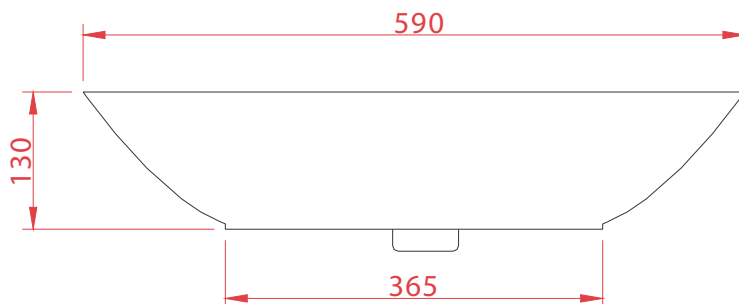

PLETTRO QUADRO | PTL002

Lavabo appoggio 59*44*15
Countertop washbasin 59*44*15

PESO/WEIGHT: KG 10

N.B. Le misure indicate possono subire una variazione dell'0,6% circa, dovuta ad usura stampi e a variazioni delle caratteristiche tecniche relative alle materie prime che compongono l'impasto.

N.B. Indicated size could have a variation of about 0,6% due to usure of the moulds or the variations of the materials' technical characteristics used in the mixture.