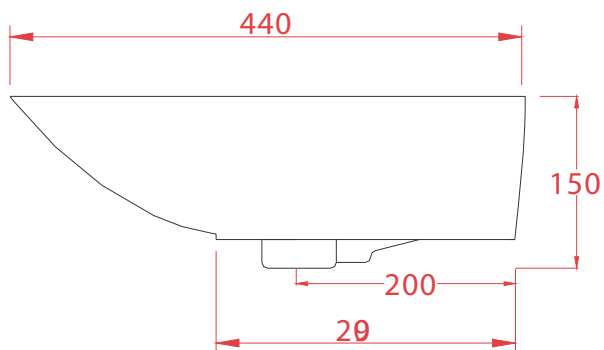

PLETTO | PTL001

Lavabo appoggio 60*45*15
Countertop washbasin 60*45*15

PESO/WEIGHT: KG 10

N.B. Le misure indicate possono subire una variazione dell'0,6% circa, dovuta ad usura stampi e a variazioni delle caratteristiche tecniche relative alle materie prime che compongono l'impasto.

N.B. Indicated size could have a variation of about 0,6% due to usure of the moulds or the variations of the materials' technical characteristics used in the mixture.