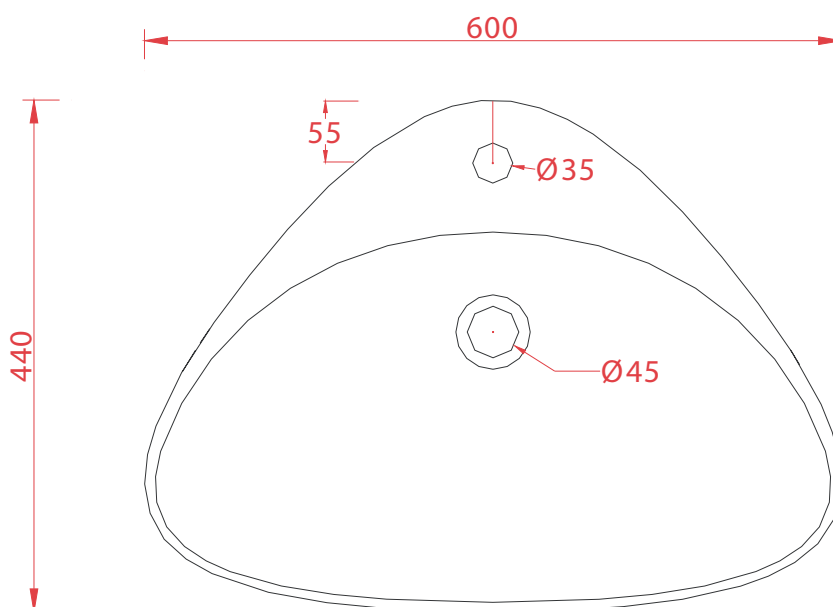

PLETTO | PTL001

Lavabo appoggio 60*45*15
Countertop washbasin 60*45*15

PESO/WEIGHT: KG 10

N.B. Le misure indicate possono subire una variazione dell'0,6% circa, dovuta ad usura stampi e a variazioni delle caratteristiche tecniche relative alle materie prime che compongono l'impasto.

N.B. Indicated size could have a variation of about 0,6% due to usure of the moulds or the variations of the materials' technical characteristics used in the mixture.