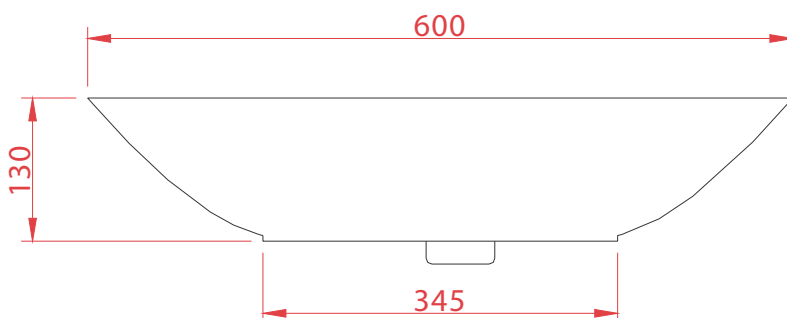

PLETTO | PTL001

Lavabo appoggio 60*45*15
Countertop washbasin 60*45*15

PESO/WEIGHT: KG 10

N.B. Le misure indicate possono subire una variazione dell'0,6% circa, dovuta ad usura stampi e a variazioni delle caratteristiche tecniche relative alle materie prime che compongono l'impasto.

N.B. Indicated size could have a variation of about 0,6% due to usure of the moulds or the variations of the materials' technical characteristics used in the mixture.