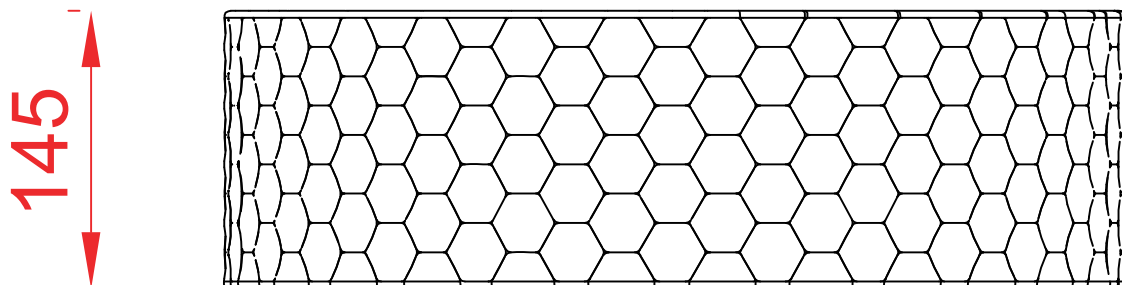

## ESAGONO | OSL013

Lavabo appoggio 40\*14.5  
Countertop washbasin 40\*14.5

PESO/WEIGHT: KG 7.5

the.artceram  
made in Italy

N.B. Le misure indicate possono subire una variazione dell'0,6% circa, dovuta ad usura stampi e a variazioni delle caratteristiche tecniche relative alle materie prime che compongono l'impasto.

N.B. Indicated size could have a variation of about 0,6% due to usure of the moulds or the variations of the materials' technical characteristics used in the mixture.

Luxury Bathroom Solutions