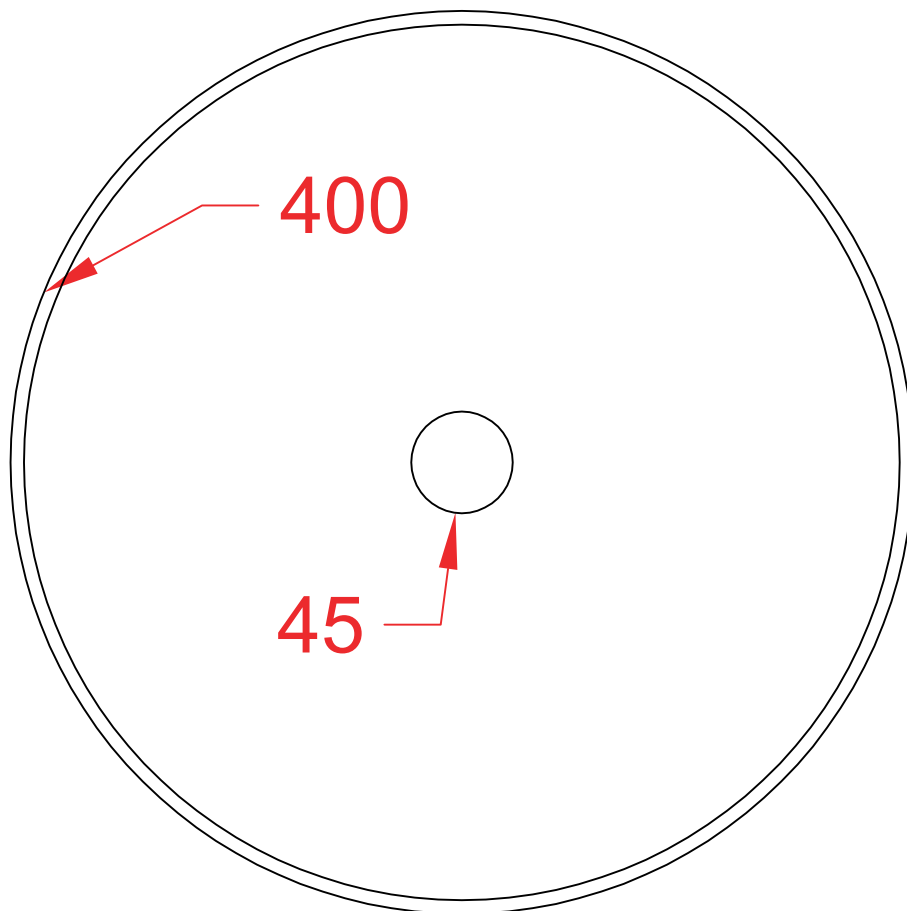

## ESAGONO | OSL013

Lavabo appoggio 40\*14.5  
Countertop washbasin 40\*14.5

PESO/WEIGHT: KG 7.5

the.artceram  
made in Italy

N.B. Le misure indicate possono subire una variazione dell'0,6% circa, dovuta ad usura stampi e a variazioni delle caratteristiche tecniche relative alle materie prime che compongono l'impasto.

N.B. Indicated size could have a variation of about 0,6% due to usure of the moulds or the variations of the materials' technical characteristics used in the mixture.

Luxury Bathroom Solutions