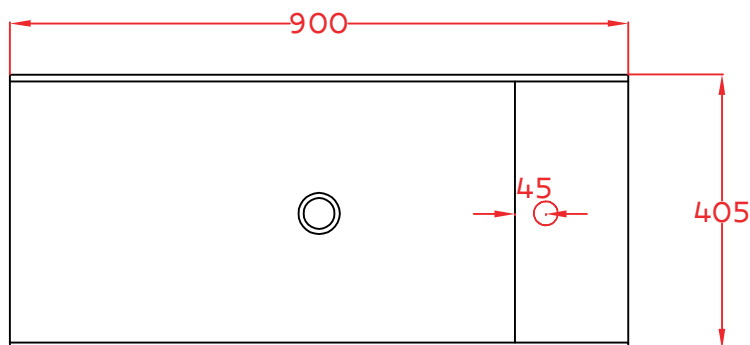

TT LAVABO | OSL011

Lavabo sospeso appoggio 90*40*15
Wall hung countertop washbasin 90*40*15

PESO/WEIGHT: KG 18

N.B. Le misure indicate possono subire una variazione dell'0,6% circa, dovuta ad usura stampi e a variazioni delle caratteristiche tecniche relative alle materie prime che compongono l'impasto.

N.B. Indicated size could have a variation of about 0,6% due to usure of the moulds or the variations of the materials' technical characteristics used in the mixture.