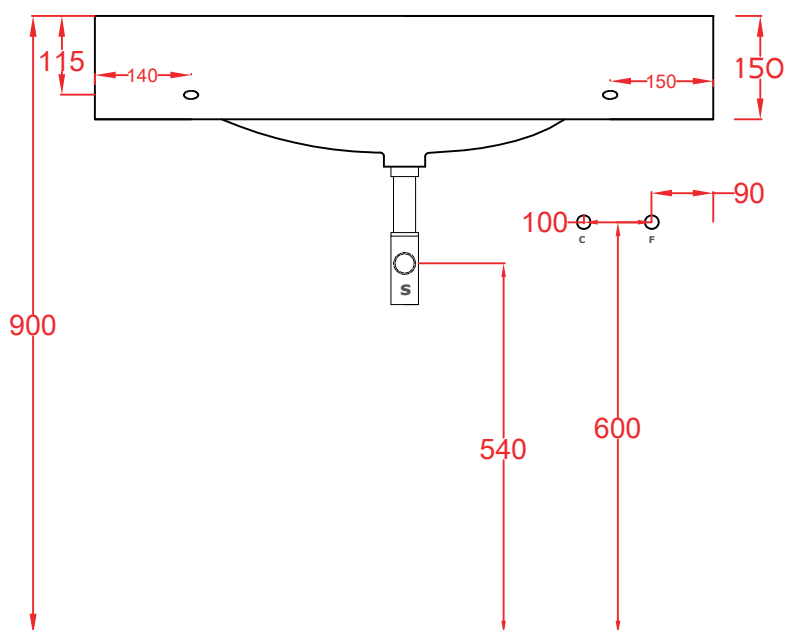

TT LAVABO | OSL011

Lavabo sospeso appoggio 90*40*15
Wall hung countertop washbasin 90*40*15

PESO/WEIGHT: KG 18

N.B. Le misure indicate possono subire una variazione dell'0,6% circa, dovuta ad usura stampi e a variazioni delle caratteristiche tecniche relative alle materie prime che compongono l'impasto.

N.B. Indicated size could have a variation of about 0,6% due to usure of the moulds or the variations of the materials' technical characteristics used in the mixture.