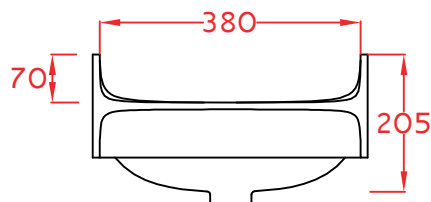

TT LAVABO | OSL011

Lavabo sospeso appoggio 90*40*15
Wall hung countertop washbasin 90*40*15

PESO/WEIGHT: KG 18

N.B. Le misure indicate possono subire una variazione dell'0,6% circa, dovuta ad usura stampi e a variazioni delle caratteristiche tecniche relative alle materie prime che compongono l'impasto.

N.B. Indicated size could have a variation of about 0,6% due to usure of the moulds or the variations of the materials' technical characteristics used in the mixture.