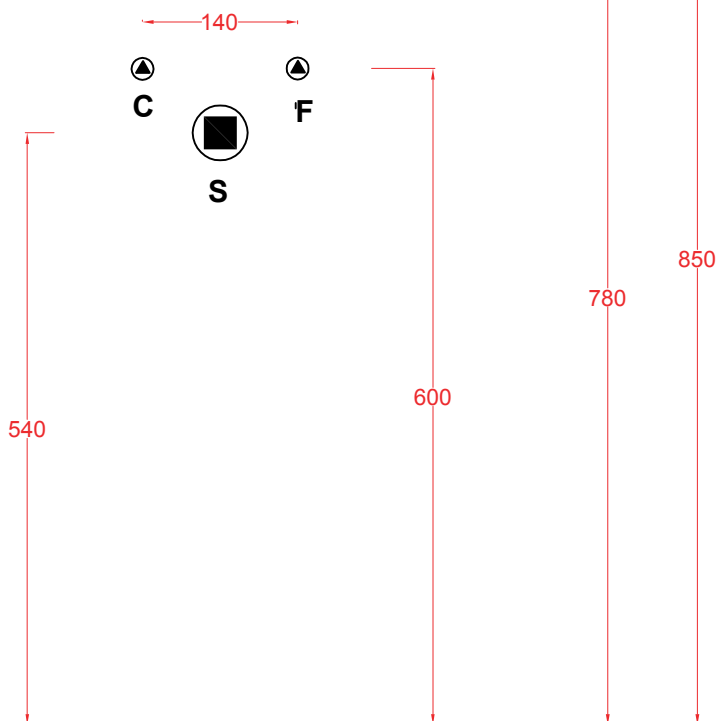

SAVON| LML003

Lavabo sospeso 45*27.5
 Wall-hung washbasin 45*27.5

PESO/WEIGHT: KG 6.5

N.B. Le misure indicate possono subire una variazione dell'0,6% circa, dovuta ad usura stampi e a variazioni delle caratteristiche tecniche relative alle materie prime che compongono l'impasto.

N.B. Indicated size could have a variation of about 0,6% due to usure of the moulds or the variations of the materials' technical characteristics used in the mixture.