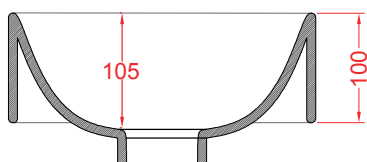

SAVON| LML003

Lavabo sospeso 45*27.5
 Wall-hung washbasin 45*27.5

PESO/WEIGHT: KG 6.5

N.B. Le misure indicate possono subire una variazione dell'0,6% circa, dovuta ad usura stampi e a variazioni delle caratteristiche tecniche relative alle materie prime che compongono l'impasto.

N.B. Indicated size could have a variation of about 0,6% due to usure of the moulds or the variations of the materials' technical characteristics used in the mixture.