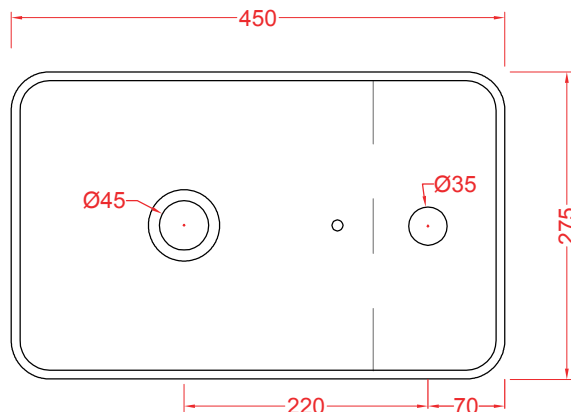

SAVON| LML003

Lavabo sospeso 45*27.5
 Wall-hung washbasin 45*27.5

PESO/WEIGHT: KG 6.5

N.B. Le misure indicate possono subire una variazione dell'0,6% circa, dovuta ad usura stampi e a variazioni delle caratteristiche tecniche relative alle materie prime che compongono l'impasto.

N.B. Indicated size could have a variation of about 0,6% due to usure of the moulds or the variations of the materials' technical characteristics used in the mixture.