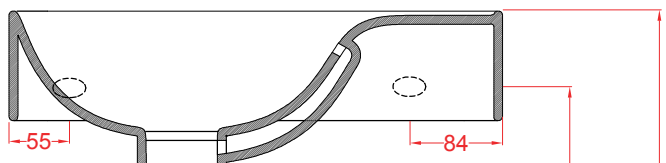

SAVON| LML003

Lavabo sospeso 45*27.5
 Wall-hung washbasin 45*27.5

PESO/WEIGHT: KG 6.5

N.B. Le misure indicate possono subire una variazione dell'0,6% circa, dovuta ad usura stampi e a variazioni delle caratteristiche tecniche relative alle materie prime che compongono l'impasto.

N.B. Indicated size could have a variation of about 0,6% due to usure of the moulds or the variations of the materials' technical characteristics used in the mixture.