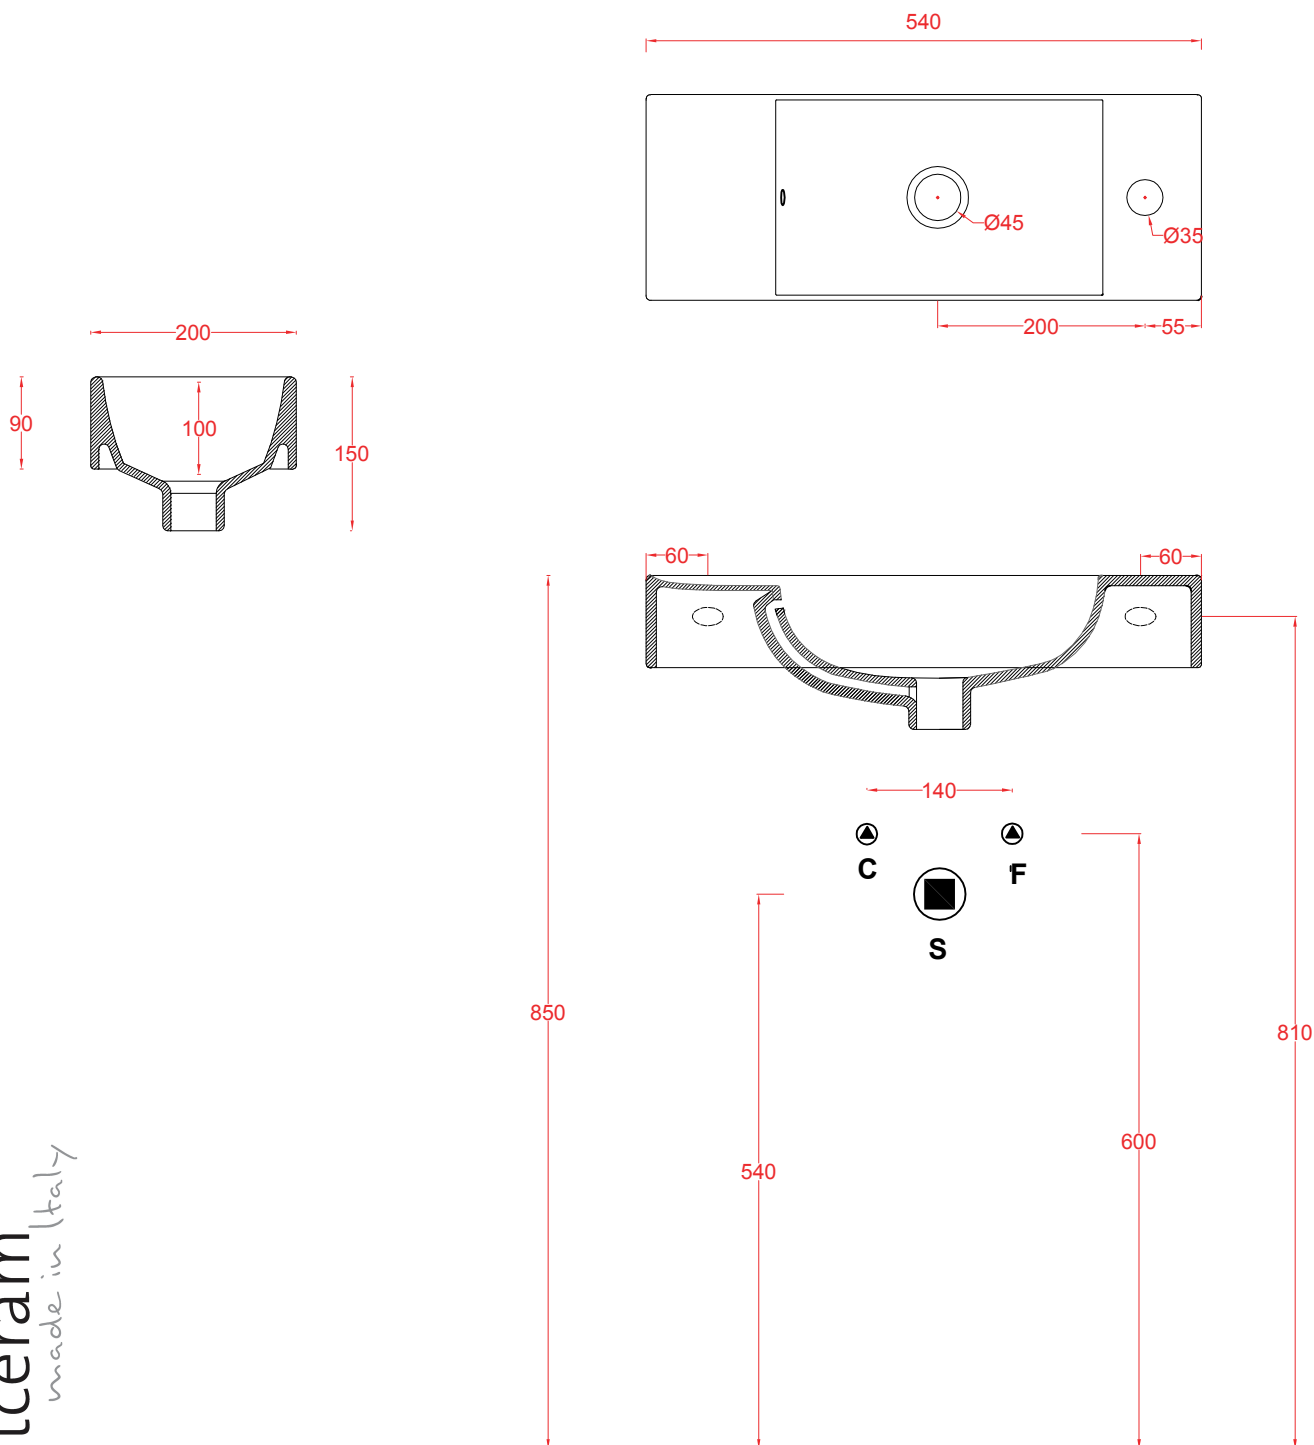

## BRICK | LML002

Lavabo sospeso 54\*20\*15  
Wall-hung washbasin 54\*20\*15

PESO/WEIGHT: KG 7.5

the.artceram  
made in Italy

N.B. Le misure indicate possono subire una variazione dell'0,6% circa, dovuta ad usura stampi e a variazioni delle caratteristiche tecniche relative alle materie prime che compongono l'impasto.

N.B. Indicated size could have a variation of about 0,6% due to usure of the moulds or the variations of the materials' technical characteristics used in the mixture.

Luxury Bathroom Solutions