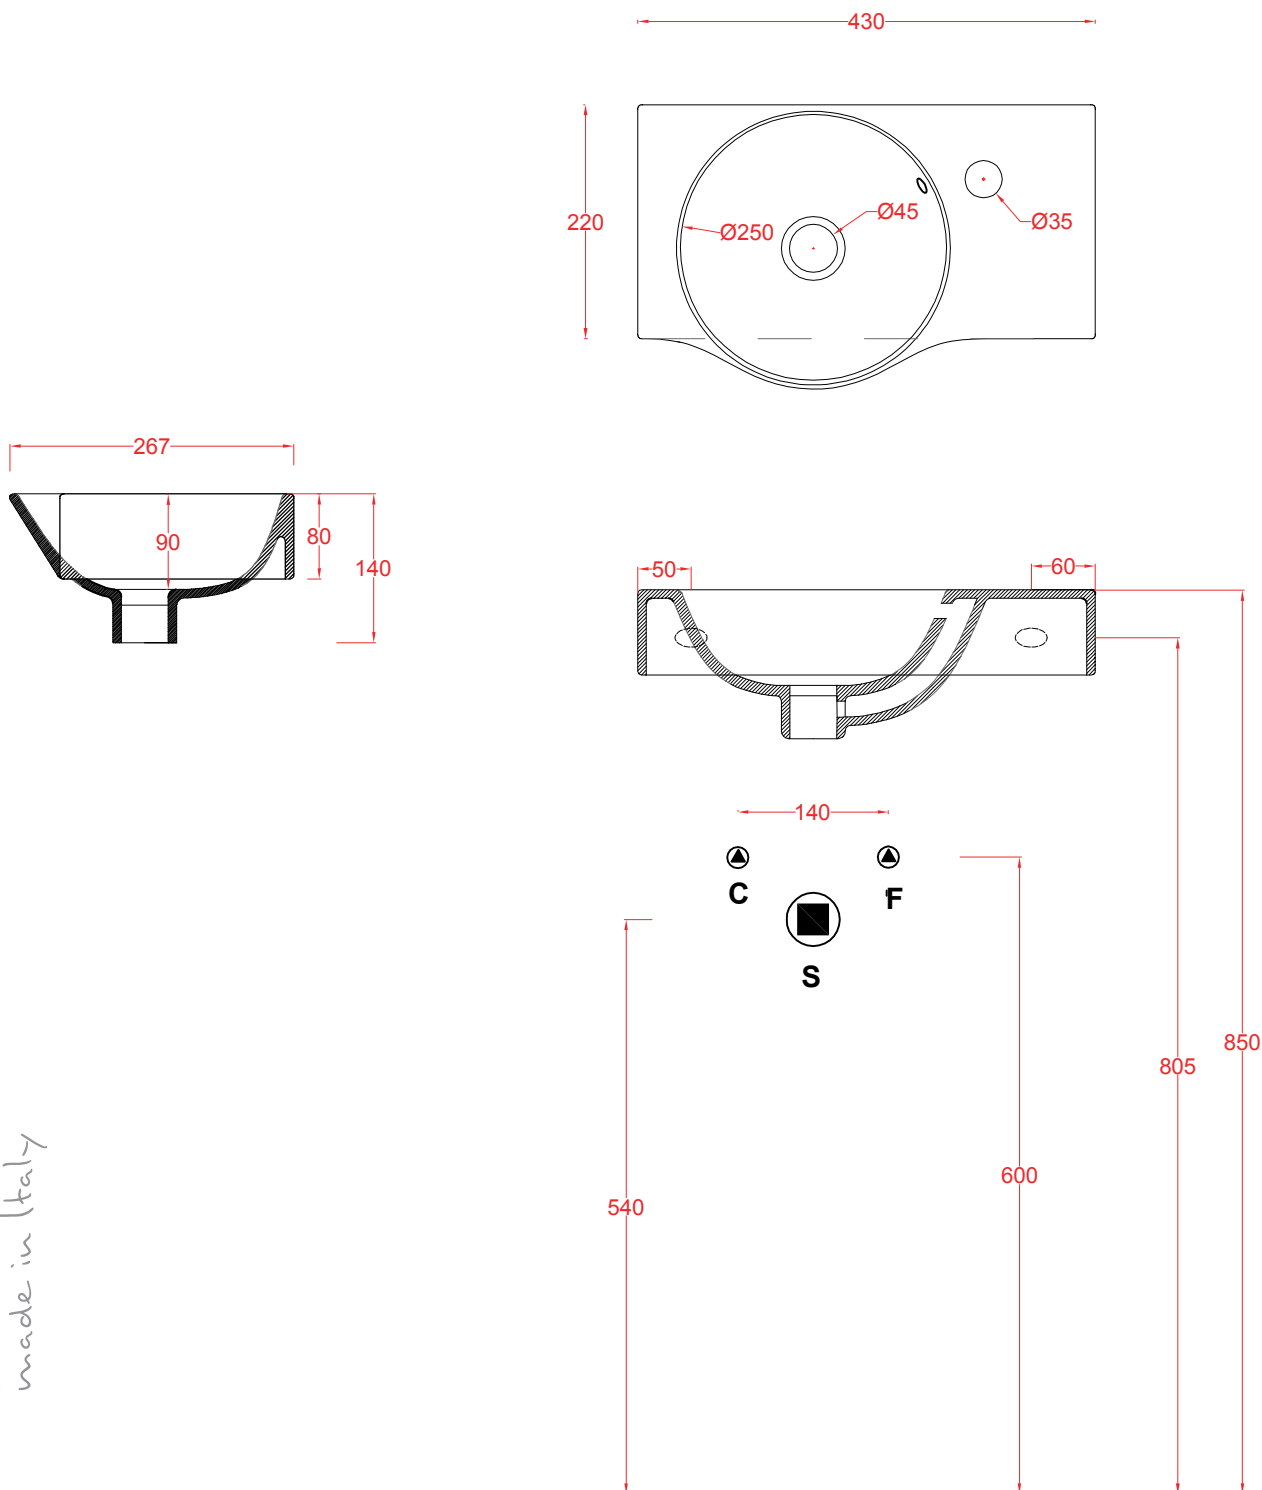

UNION | LML001

Lavabo sospeso 43*26.7*14
 Wall-hung washbasin 43*26.7*14

PESO/WEIGHT: KG 6

N.B. Le misure indicate possono subire una variazione dell'0,6% circa, dovuta ad usura stampi e a variazioni delle caratteristiche tecniche relative alle materie prime che compongono l'impasto.

N.B. Indicated size could have a variation of about 0,6% due to usure of the moulds or the variations of the materials' technical characteristics used in the mixture.