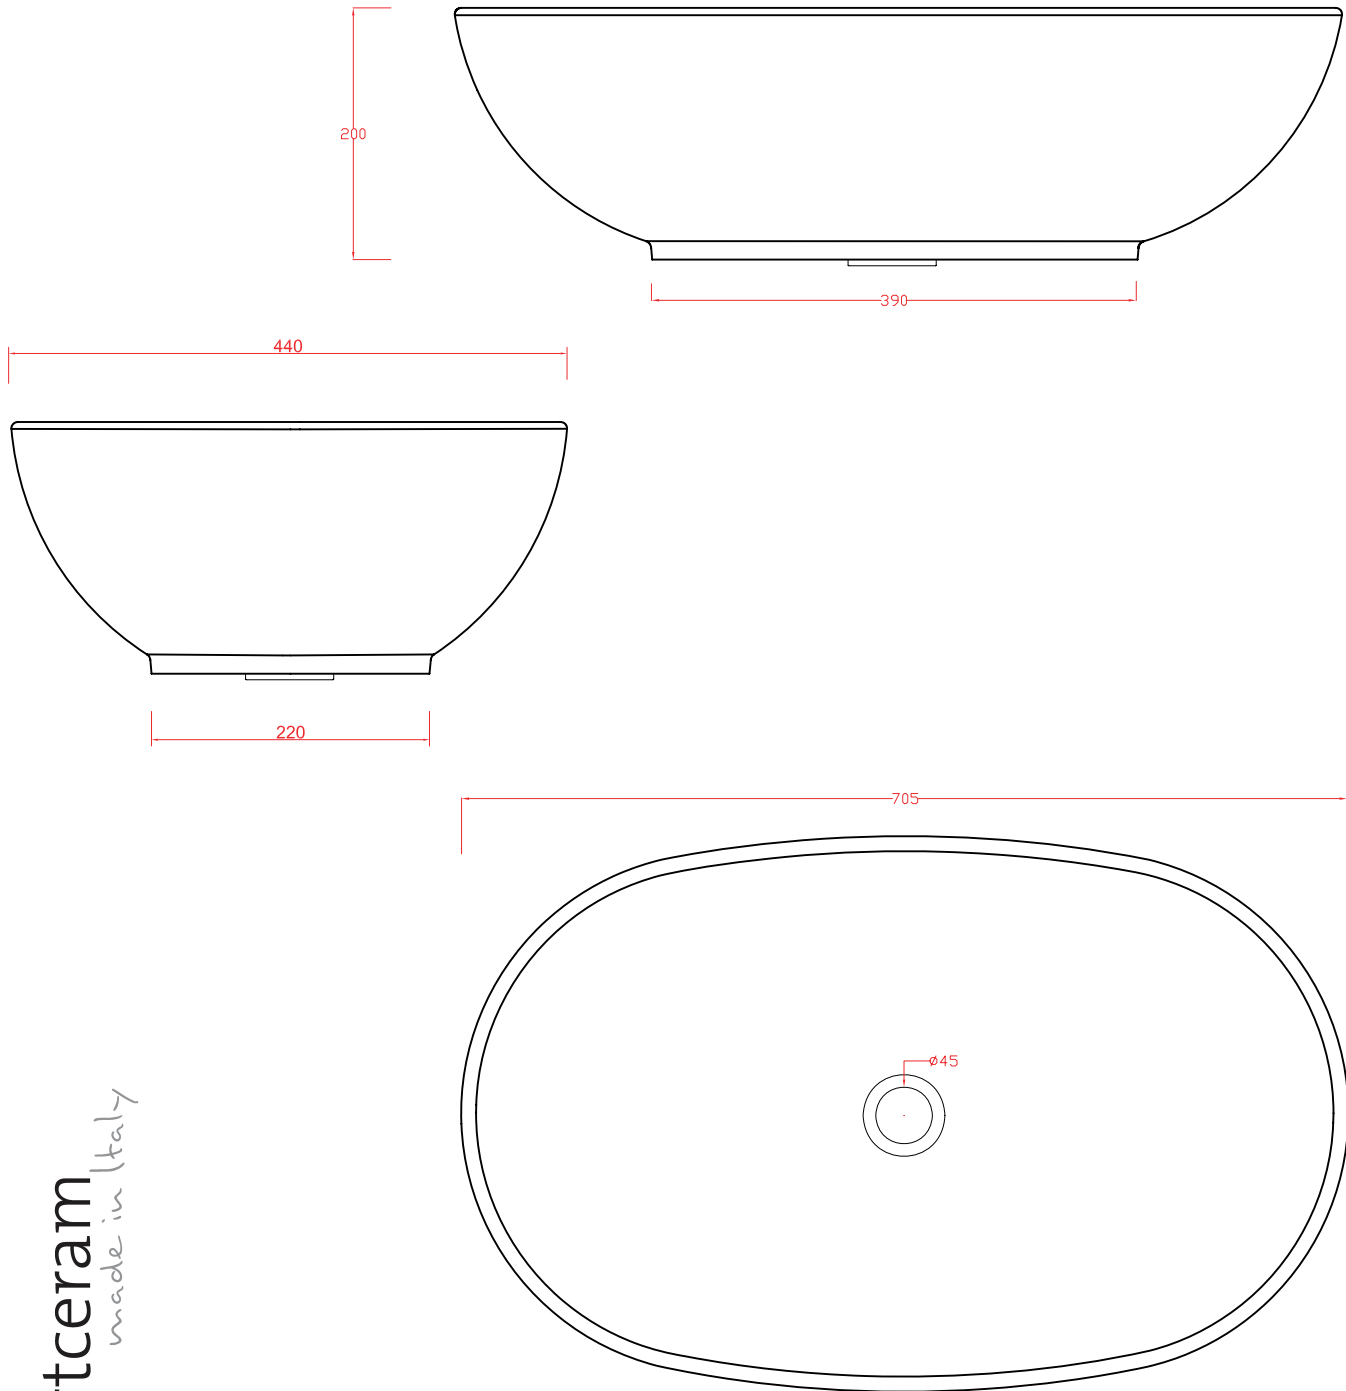

PESO/WEIGHT: KG 14

the.artceram
made in Italy

N.B. Le misure indicate possono subire una variazione dell'0,6% circa, dovuta ad usura stampi e a variazioni delle caratteristiche tecniche relative alle materie prime che compongono l'impasto.

N.B. Indicated size could have a variation of about 0,6% due to usure of the moulds or the variations of the materials' technical characteristics used in the mixture.

Luxury Bathroom Solutions