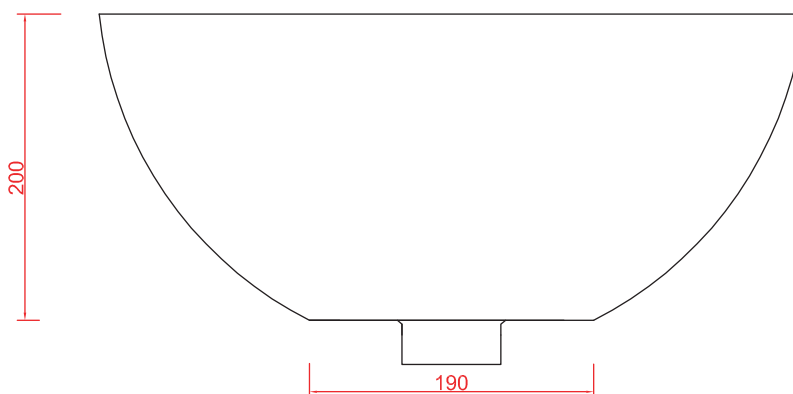

## LA CIOTOLA 46 | LCL001

Lavabo appoggio 46\*20  
Countertop washbasin 46\*20

PESO/WEIGHT: KG 10

the.artceram  
made in Italy

N.B. Le misure indicate possono subire una variazione dell 0,6% circa, dovuta ad usura stampi e a variazioni delle caratteristiche tecniche relative alle materie prime che compongono l'impasto .

N.B. Indicated size could have a variation of about 0,6% due to usure of the moulds or the variations of the materials' technical characteristics used in the mixture.

Luxury Bathroom Solutions