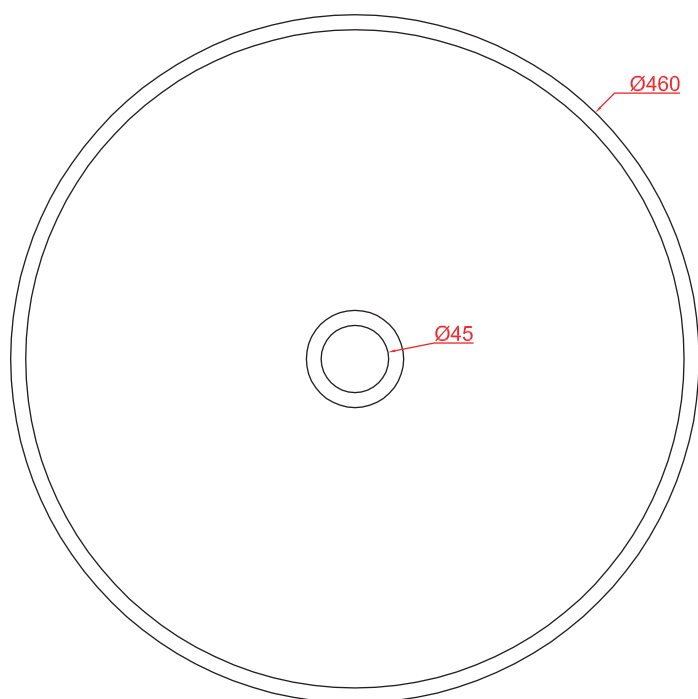

## LA CIOTOLA 46 | LCL001

Lavabo appoggio 46\*20  
Countertop washbasin 46\*20

PESO/WEIGHT: KG 10

the.artceram  
made in Italy

N.B. Le misure indicate possono subire una variazione dell 0,6% circa, dovuta ad usura stampi e a variazioni delle caratteristiche tecniche relative alle materie prime che compongono l'impasto .

N.B. Indicated size could have a variation of about 0,6% due to usure of the moulds or the variations of the materials' technical characteristics used in the mixture.

Luxury Bathroom Solutions