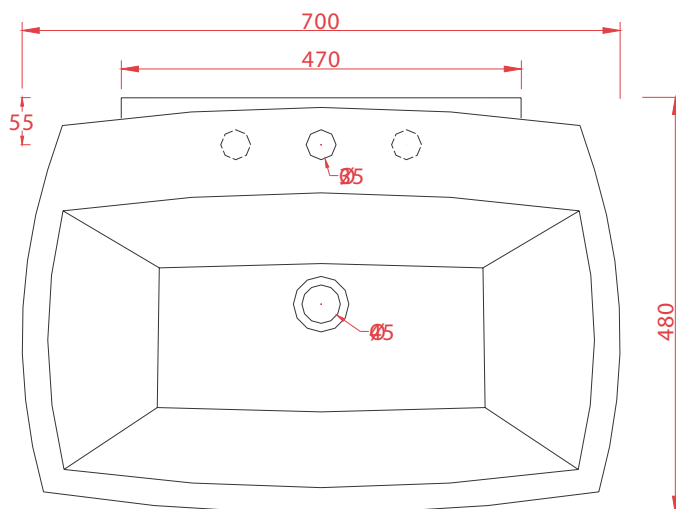

Wall hung washbasin + column 70*48*15 + 23*23*70

PESO/WEIGHT: KG 17 + 12

N.B. Le misure indicate possono subire una variazione dell'0,6% circa, dovuta ad usura stampi e a variazioni delle caratteristiche tecniche relative alle materie prime che compongono l'impasto.

N.B. Indicated size could have a variation of about 0,6% due to usure of the moulds or the variations of the materials' technical characteristics used in the mixture.

the.artceram
made in Italy

Luxury Bathroom Solutions