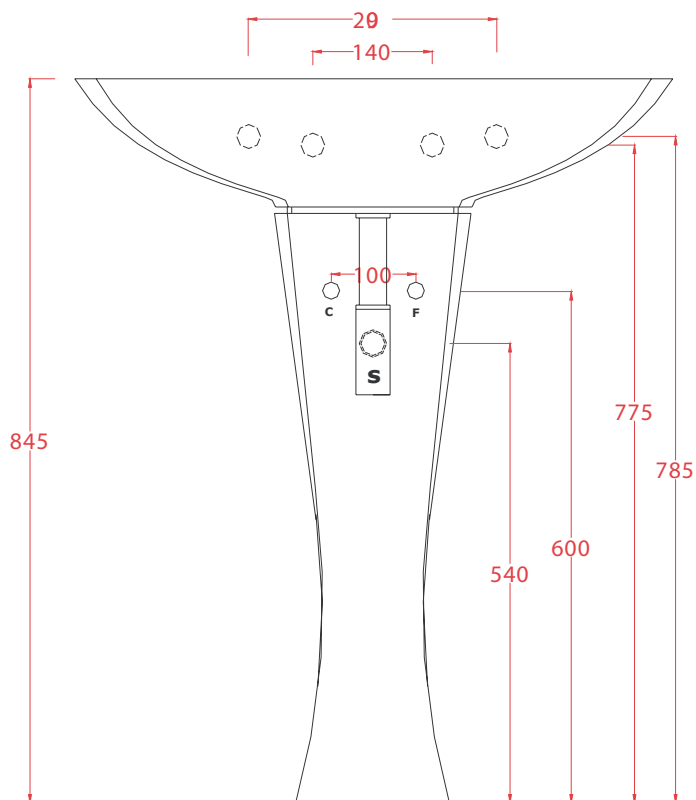

Wall hung washbasin + column 70*48*15 + 23*23*70

PESO/WEIGHT: KG 17 + 12

N.B. Le misure indicate possono subire una variazione dell'0,6% circa, dovuta ad usura stampi e a variazioni delle caratteristiche tecniche relative alle materie prime che compongono l'impasto.

N.B. Indicated size could have a variation of about 0,6% due to usure of the moulds or the variations of the materials' technical characteristics used in the mixture.

the.artceram
made in Italy

Luxury Bathroom Solutions