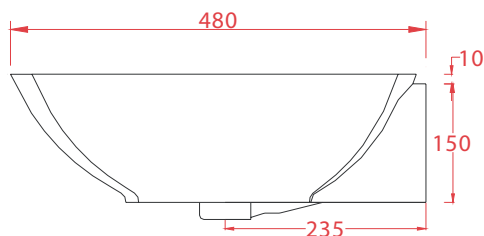

Wall hung washbasin + column 70*48*15 + 23*23*70

PESO/WEIGHT: KG 17 + 12

N.B. Le misure indicate possono subire una variazione dell'0,6% circa, dovuta ad usura stampi e a variazioni delle caratteristiche tecniche relative alle materie prime che compongono l'impasto.

N.B. Indicated size could have a variation of about 0,6% due to usure of the moulds or the variations of the materials' technical characteristics used in the mixture.

the.artceram
made in Italy

Luxury Bathroom Solutions