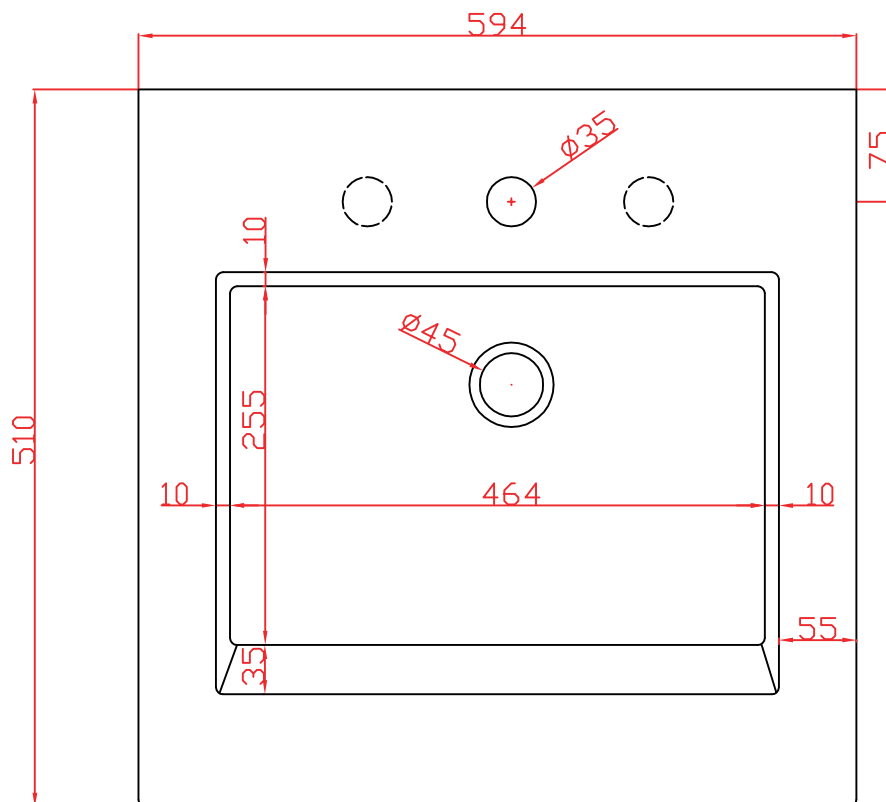

## GAP 60 | GPL006

Lavabo incasso 59.5\*51\*20  
Drop in washbasin 59.5\*51\*20

PESO/WEIGHT: KG 15

N.B. Le misure indicate possono subire una variazione dell'0,6% circa, dovuta ad usura stampi e a variazioni delle caratteristiche tecniche relative alle materie prime che compongono l'impasto.

N.B. Indicated size could have a variation of about 0,6% due to usure of the moulds or the variations of the materials' technical characteristics used in the mixture.