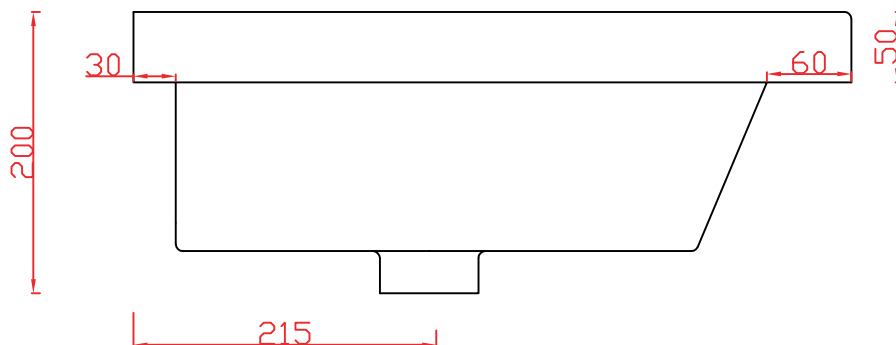

## GAP 60 | GPL006

Lavabo incasso 59.5\*51\*20  
Drop in washbasin 59.5\*51\*20

PESO/WEIGHT: KG 15

N.B. Le misure indicate possono subire una variazione dell'0,6% circa, dovuta ad usura stampi e a variazioni delle caratteristiche tecniche relative alle materie prime che compongono l'impasto.

N.B. Indicated size could have a variation of about 0,6% due to usure of the moulds or the variations of the materials' technical characteristics used in the mixture.