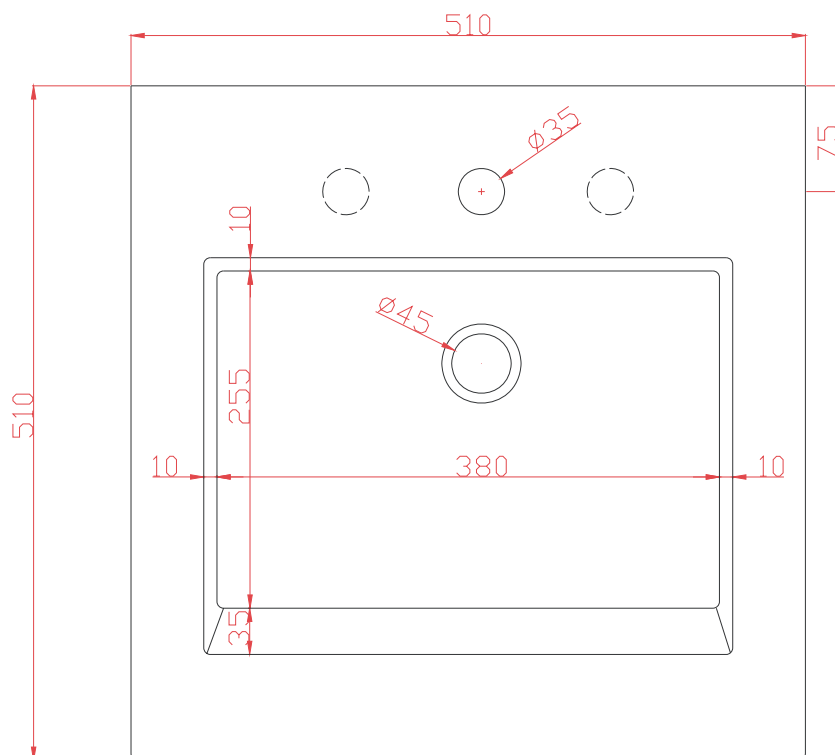

PESO/WEIGHT: KG 15

the.artceram
made in Italy

N.B. Le misure indicate possono subire una variazione dell'0,6% circa, dovuta ad usura stampi e a variazioni delle caratteristiche tecniche relative alle materie prime che compongono l'impasto.

N.B. Indicated size could have a variation of about 0,6% due to usure of the moulds or the variations of the materials' technical characteristics used in the mixture.

Luxury Bathroom Solutions