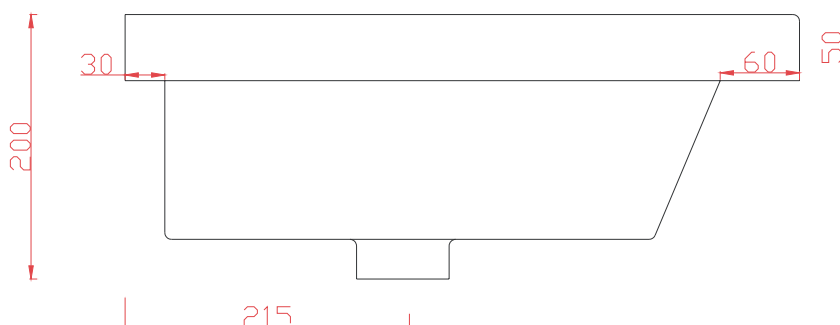

PESO/WEIGHT: KG 15

the.artceram
made in Italy

N.B. Le misure indicate possono subire una variazione dell'0,6% circa, dovuta ad usura stampi e a variazioni delle caratteristiche tecniche relative alle materie prime che compongono l'impasto.

N.B. Indicated size could have a variation of about 0,6% due to usure of the moulds or the variations of the materials' technical characteristics used in the mixture.

Luxury Bathroom Solutions