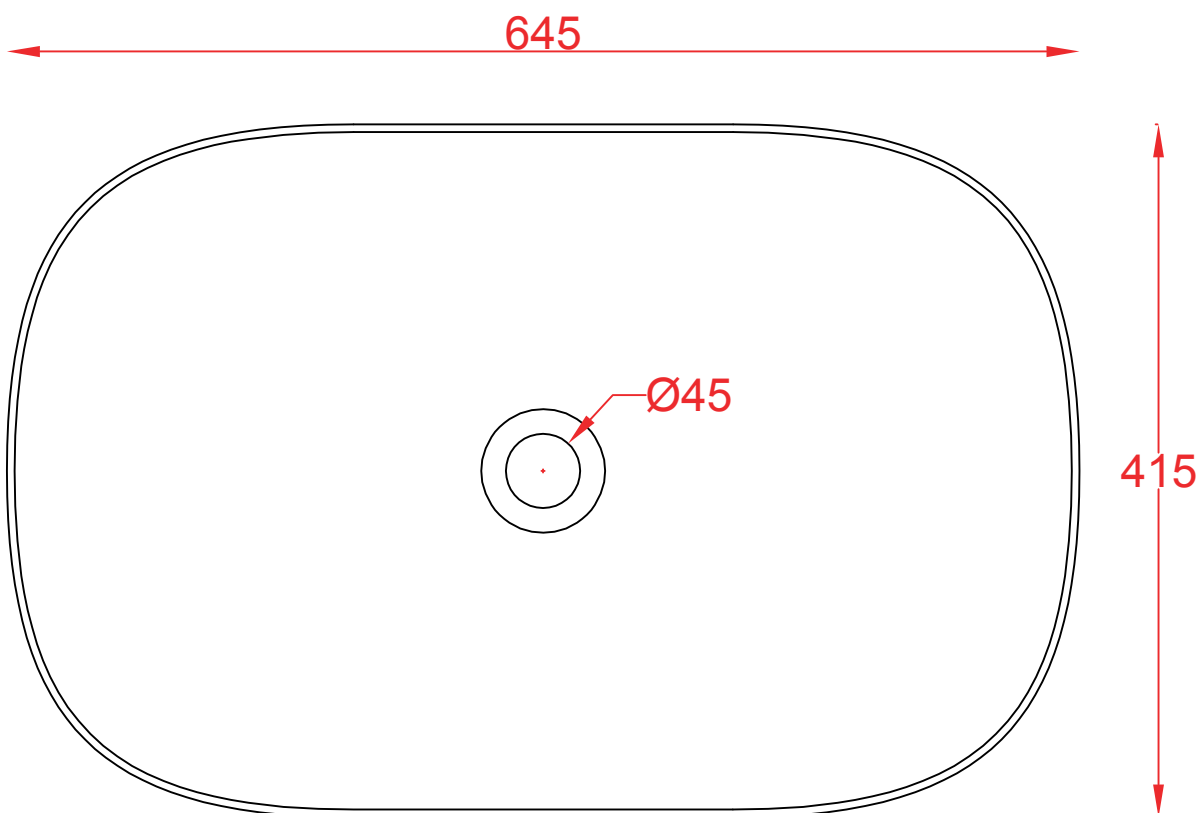

PESO/WEIGHT: KG 10

the.artceram
made in Italy

N.B. Le misure indicate possono subire una variazione dell'0,6% circa, dovuta ad usura stampi e a variazioni delle caratteristiche tecniche relative alle materie prime che compongono l'impasto.

N.B. Indicated size could have a variation of about 0,6% due to usure of the moulds or the variations of the materials' technical characteristics used in the mixture.

Luxury Bathroom Solutions