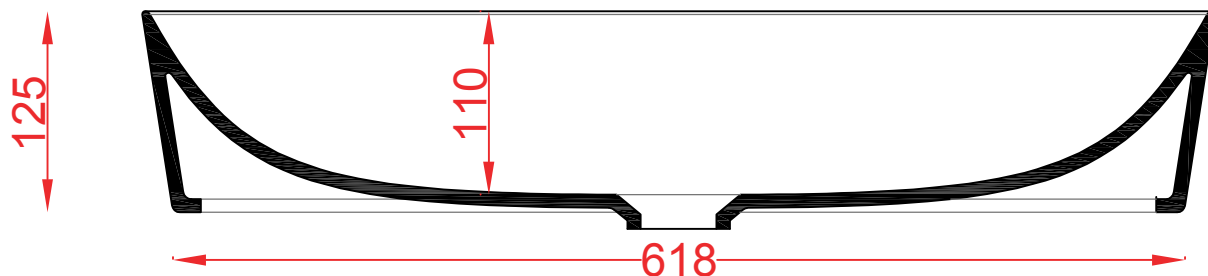

PESO/WEIGHT: KG 10

the.artceram
made in Italy

N.B. Le misure indicate possono subire una variazione dell'0,6% circa, dovuta ad usura stampi e a variazioni delle caratteristiche tecniche relative alle materie prime che compongono l'impasto.

N.B. Indicated size could have a variation of about 0,6% due to usure of the moulds or the variations of the materials' technical characteristics used in the mixture.

Luxury Bathroom Solutions