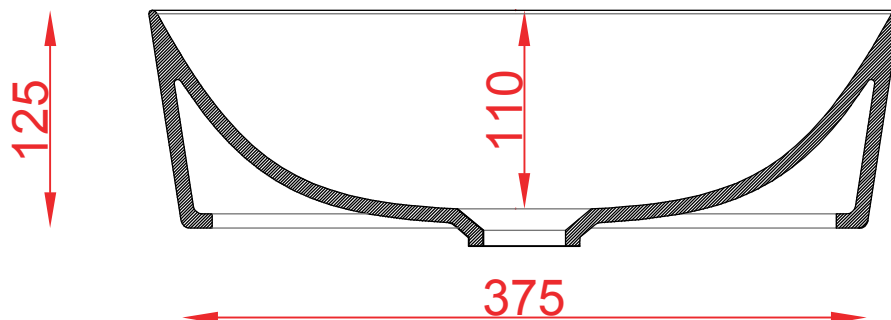

PESO/WEIGHT: KG 7

the.artceram
made in Italy

N.B. Le misure indicate possono subire una variazione dell'0,6% circa, dovuta ad usura stampi e a variazioni delle caratteristiche tecniche relative alle materie prime che compongono l'impasto.

N.B. Indicated size could have a variation of about 0,6% due to usure of the moulds or the variations of the materials' technical characteristics used in the mixture.

Luxury Bathroom Solutions