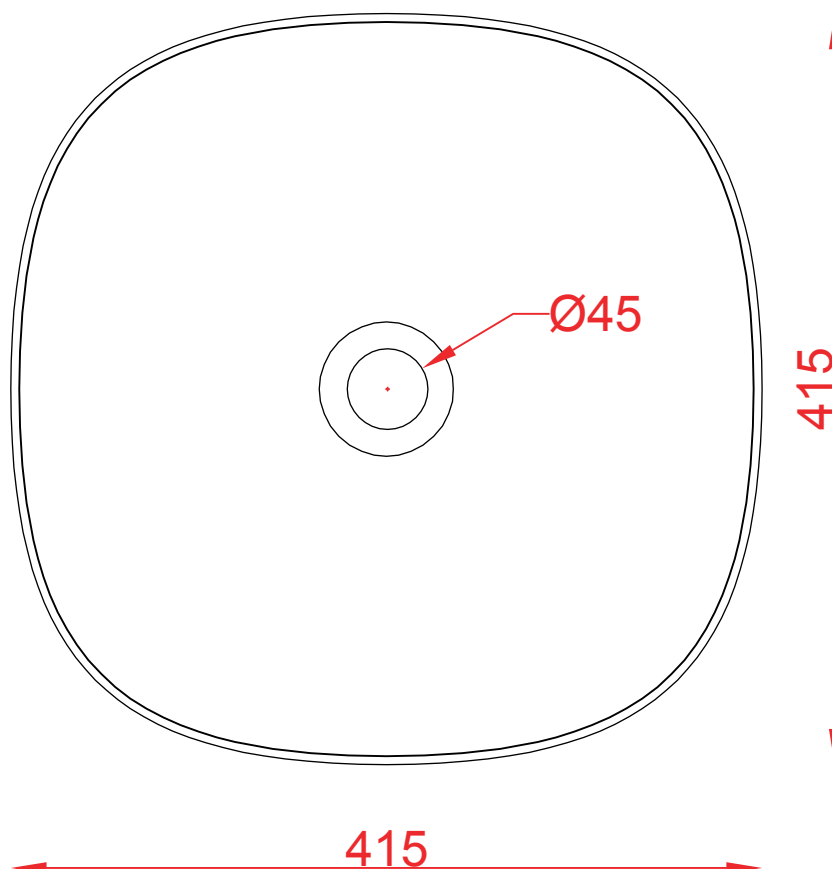

PESO/WEIGHT: KG 7

the.artceram
made in Italy

N.B. Le misure indicate possono subire una variazione dell'0,6% circa, dovuta ad usura stampi e a variazioni delle caratteristiche tecniche relative alle materie prime che compongono l'impasto.

N.B. Indicated size could have a variation of about 0,6% due to usure of the moulds or the variations of the materials' technical characteristics used in the mixture.

Luxury Bathroom Solutions