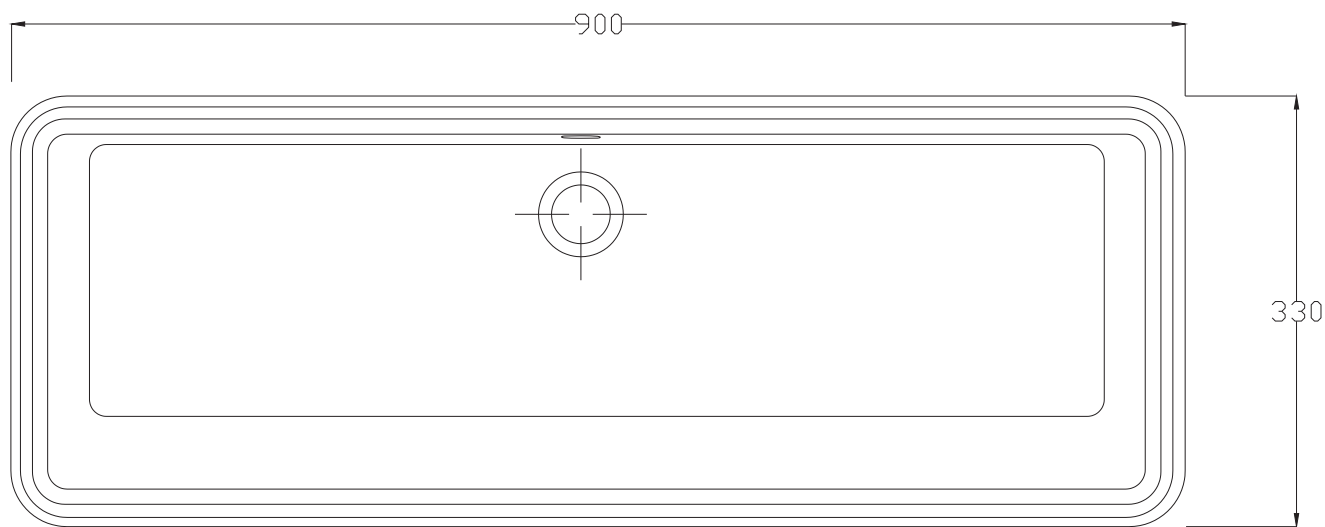

PESO/WEIGHT: KG 15

the.artceram
made in Italy

N.B. Le misure indicate possono subire una variazione dell'0,6% circa, dovuta ad usura stampi e a variazioni delle caratteristiche tecniche relative alle materie prime che compongono l'impasto.

N.B. Indicated size could have a variation of about 0,6% due to usure of the moulds or the variations of the materials' technical characteristics used in the mixture.

Luxury Bathroom Solutions