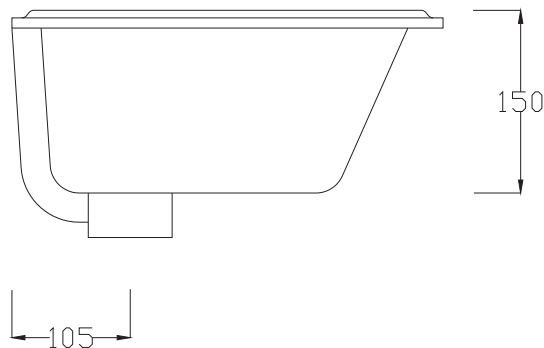

PESO/WEIGHT: KG 15

the.artceram
made in Italy

N.B. Le misure indicate possono subire una variazione dell'0,6% circa, dovuta ad usura stampi e a variazioni delle caratteristiche tecniche relative alle materie prime che compongono l'impasto.

N.B. Indicated size could have a variation of about 0,6% due to usure of the moulds or the variations of the materials' technical characteristics used in the mixture.

Luxury Bathroom Solutions