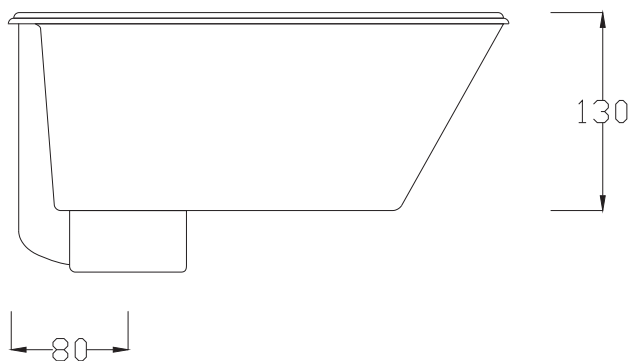

PESO/WEIGHT: KG 8

the.artceram
made in Italy

N.B. Le misure indicate possono subire una variazione dell'0,6% circa, dovuta ad usura stampi e a variazioni delle caratteristiche tecniche relative alle materie prime che compongono l'impasto.

N.B. Indicated size could have a variation of about 0,6% due to usure of the moulds or the variations of the materials' technical characteristics used in the mixture.

Luxury Bathroom Solutions