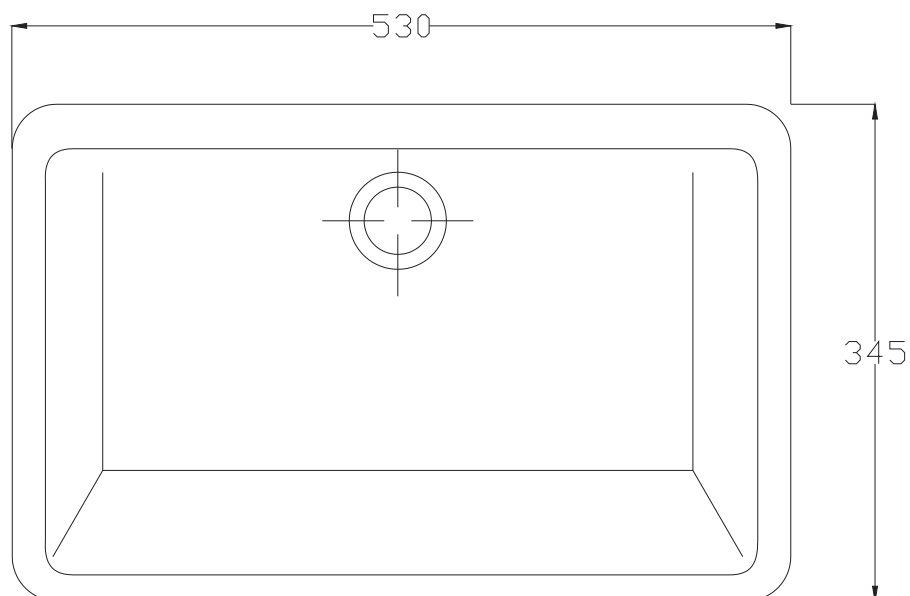

PESO/WEIGHT: KG 8

the.artceram
made in Italy

N.B. Le misure indicate possono subire una variazione dell'0,6% circa, dovuta ad usura stampi e a variazioni delle caratteristiche tecniche relative alle materie prime che compongono l'impasto.

N.B. Indicated size could have a variation of about 0,6% due to usure of the moulds or the variations of the materials' technical characteristics used in the mixture.

Luxury Bathroom Solutions