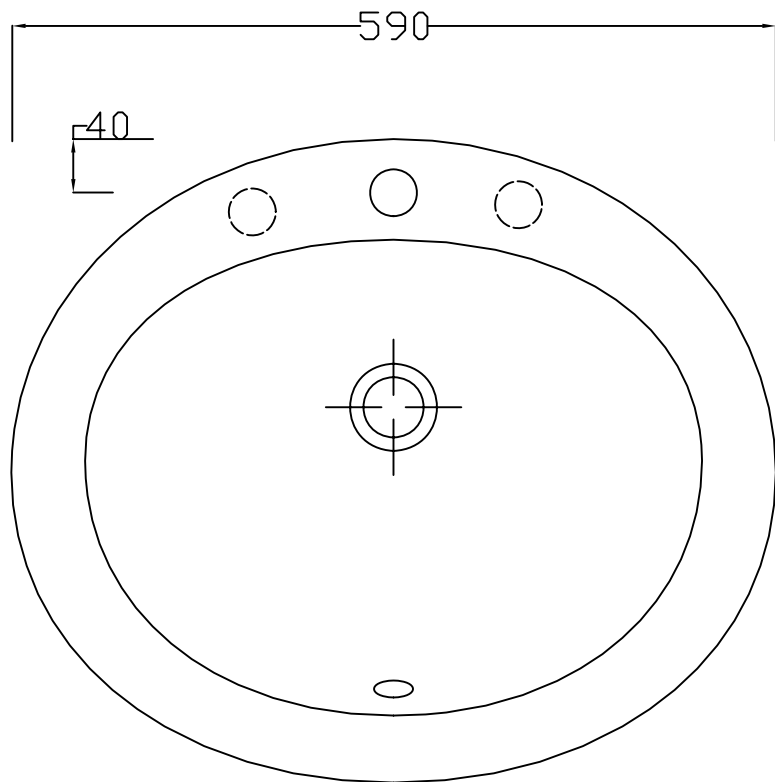

## EOLO | ELL001

Lavabo lavabo incasso 48\*59\*19  
Drop in washbasin 48\*59\*19

PESO/WEIGHT: KG 9

---

N.B. Le misure indicate possono subire una variazione dell'0,6% circa, dovuta ad usura stampi e a variazioni delle caratteristiche tecniche relative alle materie prime che compongono l'impasto.

N.B. Indicated size could have a variation of about 0,6% due to usure of the moulds or the variations of the materials' technical characteristics used in the mixture.