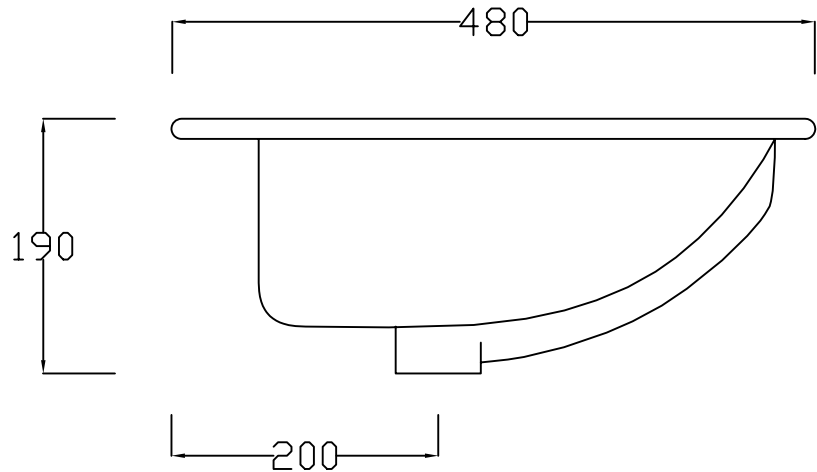

## EOLO | ELL001

Lavabo lavabo incasso 48\*59\*19  
Drop in washbasin 48\*59\*19

PESO/WEIGHT: KG 9

---

N.B. Le misure indicate possono subire una variazione dell'0,6% circa, dovuta ad usura stampi e a variazioni delle caratteristiche tecniche relative alle materie prime che compongono l'impasto.

N.B. Indicated size could have a variation of about 0,6% due to usure of the moulds or the variations of the materials' technical characteristics used in the mixture.