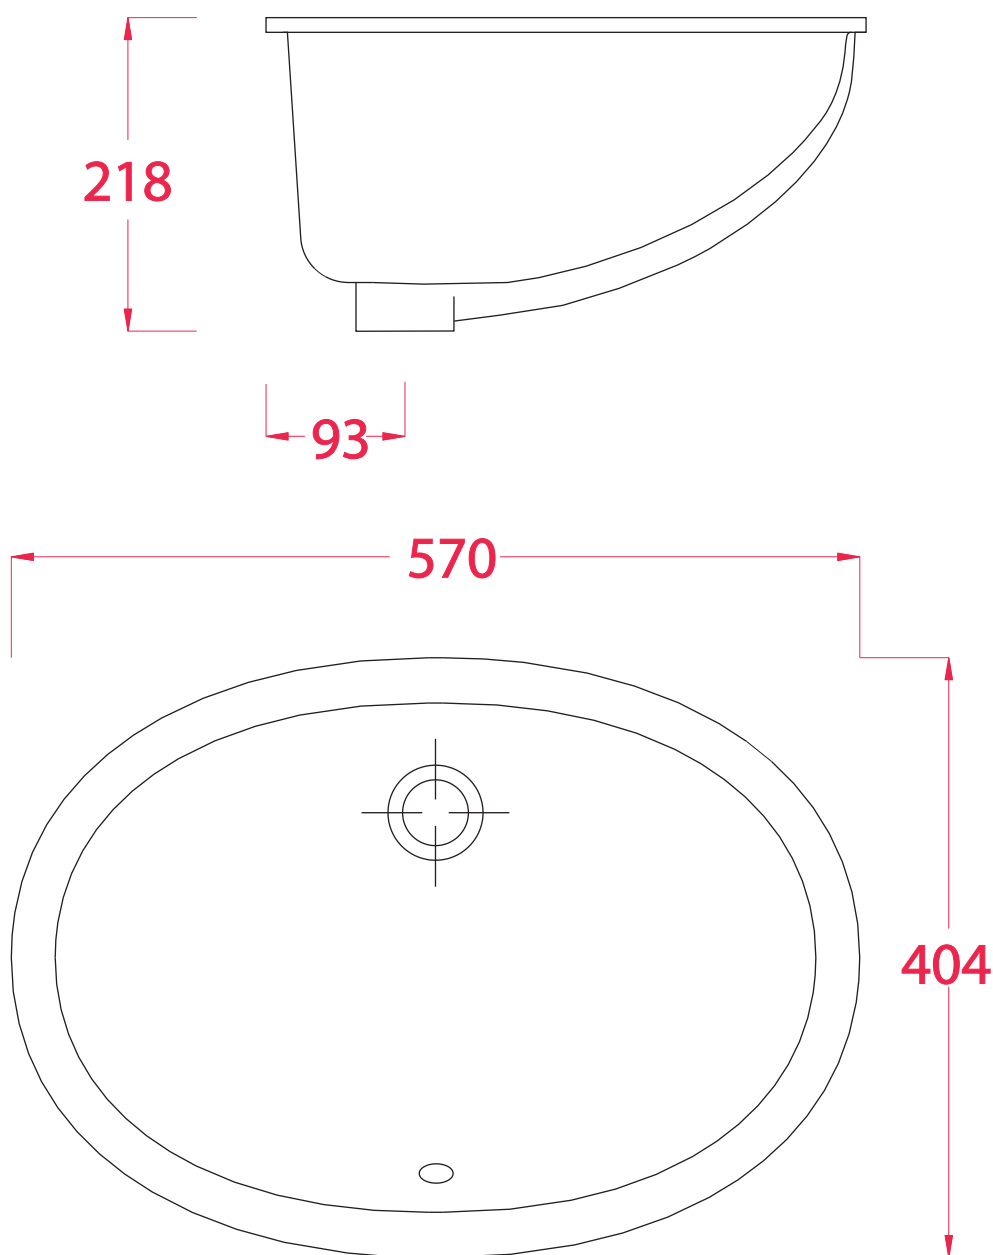

## DIANA | DIL001

Lavabo sottopiano 58\*41\*21  
Under countertop washbasin 58\*41\*21

PESO/WEIGHT: KG 7

the.artceram  
made in Italy

N.B. Le misure indicate possono subire una variazione dell'0,6% circa, dovuta ad usura stampi e a variazioni delle caratteristiche tecniche relative alle materie prime che compongono l'impasto.

N.B. Indicated size could have a variation of about 0,6% due to usure of the moulds or the variations of the materials' technical characteristics used in the mixture.