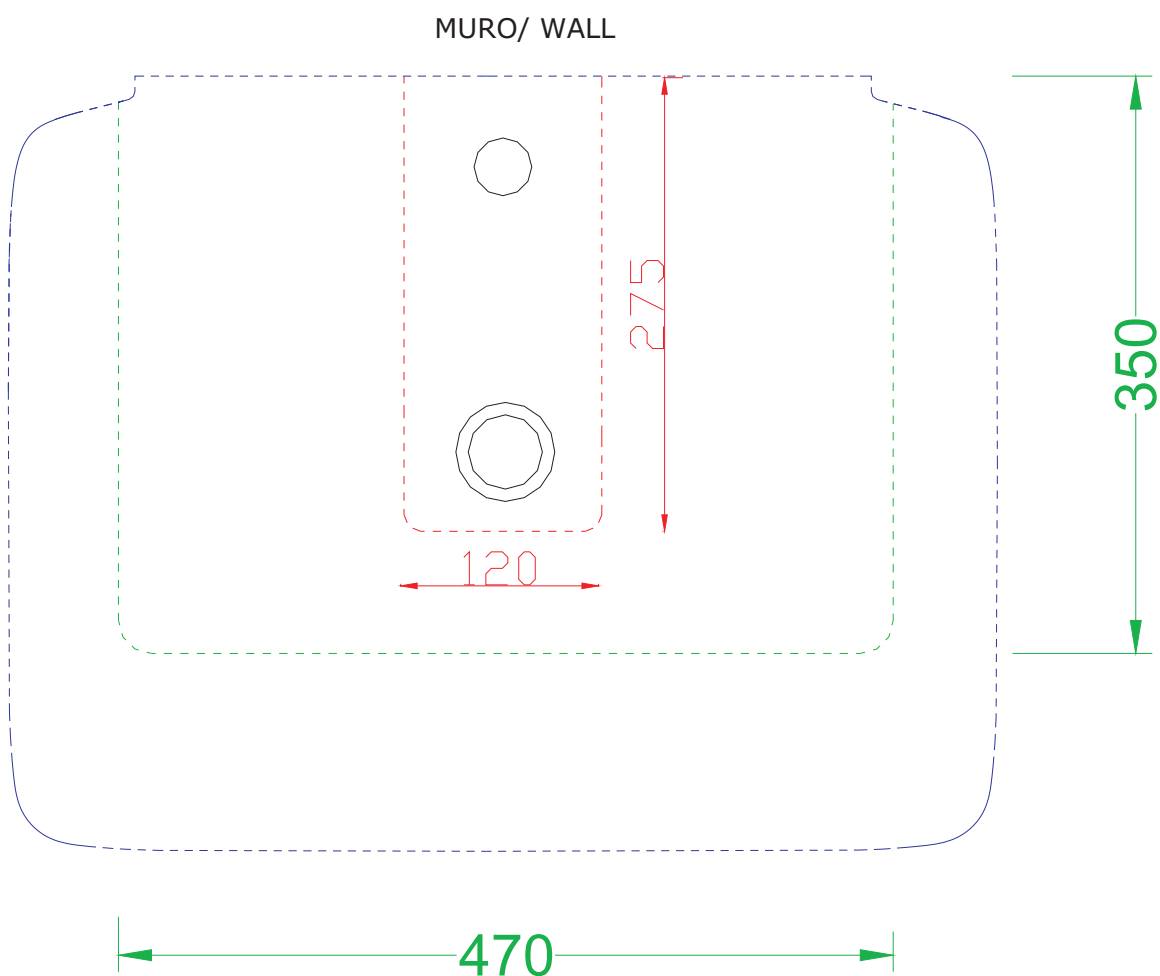

## Cow lavabo 60

- Ingombro lavabo- Obstruction
- Scasso consigliato -Recommended size of hole
- Appoggio - Base