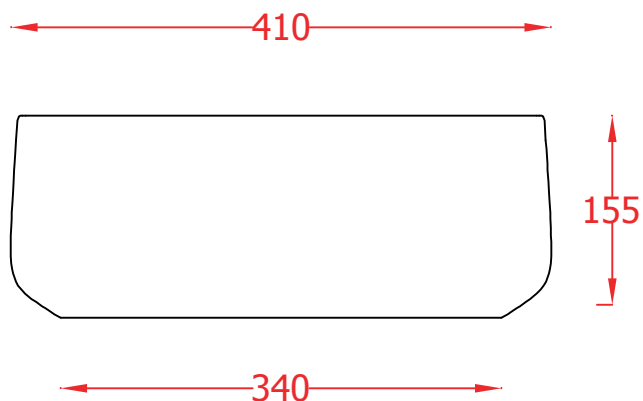

PESO/WEIGHT: KG 13,5

the.artceram
made in Italy

N.B. Le misure indicate possono subire una variazione dell'0,6% circa, dovuta ad usura stampi e a variazioni delle caratteristiche tecniche relative alle materie prime che compongono l'impasto.

N.B. Indicated size could have a variation of about 0,6% due to usure of the moulds or the variations of the materials' technical characteristics used in the mixture.

Luxury Bathroom Solutions