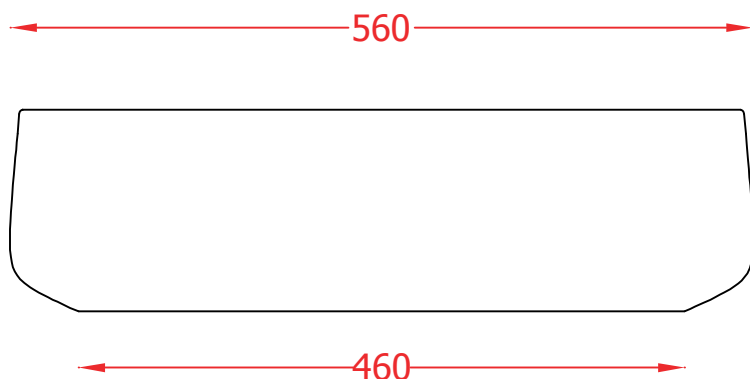

PESO/WEIGHT: KG 13,5

the.artceram
made in Italy

N.B. Le misure indicate possono subire una variazione dell'0,6% circa, dovuta ad usura stampi e a variazioni delle caratteristiche tecniche relative alle materie prime che compongono l'impasto.

N.B. Indicated size could have a variation of about 0,6% due to usure of the moulds or the variations of the materials' technical characteristics used in the mixture.

Luxury Bathroom Solutions