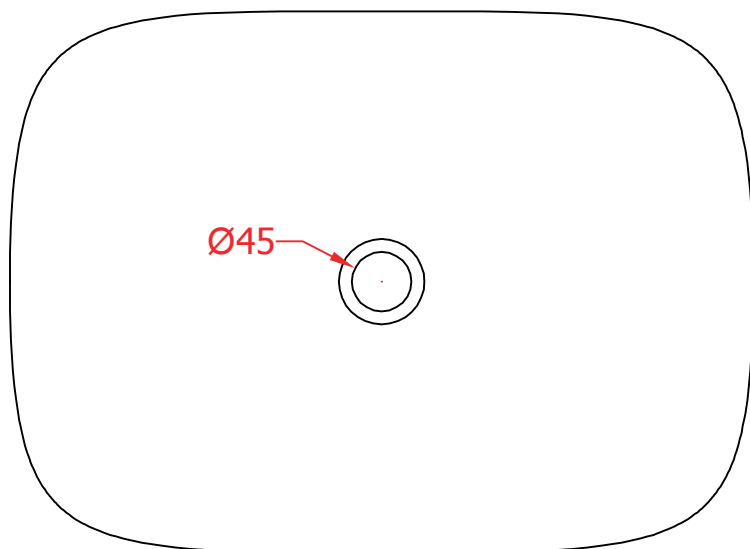

PESO/WEIGHT: KG 13,5

the.artceram
made in Italy

N.B. Le misure indicate possono subire una variazione dell'0,6% circa, dovuta ad usura stampi e a variazioni delle caratteristiche tecniche relative alle materie prime che compongono l'impasto.

N.B. Indicated size could have a variation of about 0,6% due to usure of the moulds or the variations of the materials' technical characteristics used in the mixture.

Luxury Bathroom Solutions