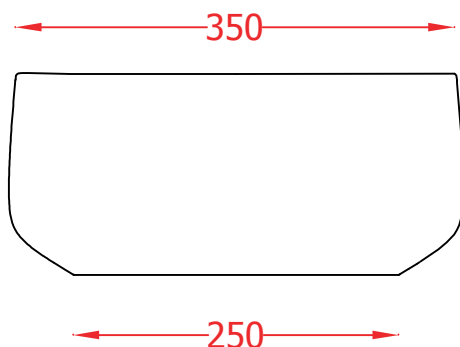

PESO/WEIGHT: KG 12,5

the.artceram
made in Italy

N.B. Le misure indicate possono subire una variazione dell'0,6% circa, dovuta ad usura stampi e a variazioni delle caratteristiche tecniche relative alle materie prime che compongono l'impasto.

N.B. Indicated size could have a variation of about 0,6% due to usure of the moulds or the variations of the materials' technical characteristics used in the mixture.

Luxury Bathroom Solutions