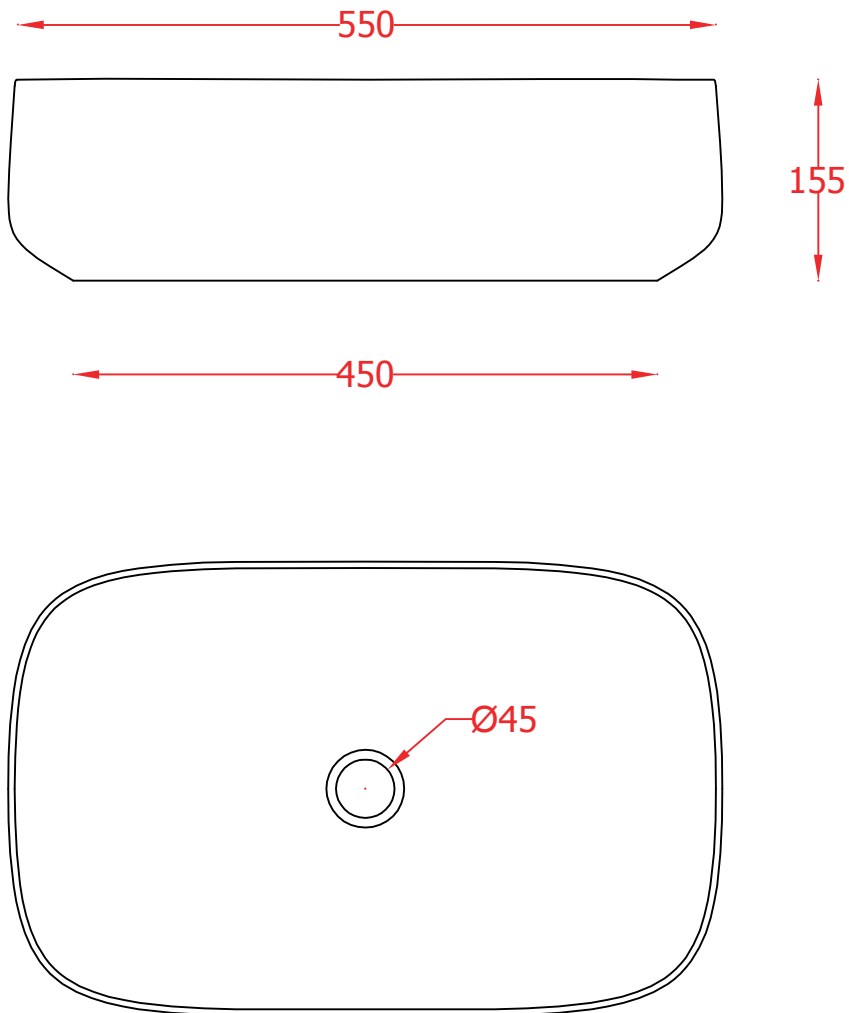

PESO/WEIGHT: KG 12,5

the.artceram
made in Italy

N.B. Le misure indicate possono subire una variazione dell'0,6% circa, dovuta ad usura stampi e a variazioni delle caratteristiche tecniche relative alle materie prime che compongono l'impasto.

N.B. Indicated size could have a variation of about 0,6% due to usure of the moulds or the variations of the materials' technical characteristics used in the mixture.

Luxury Bathroom Solutions