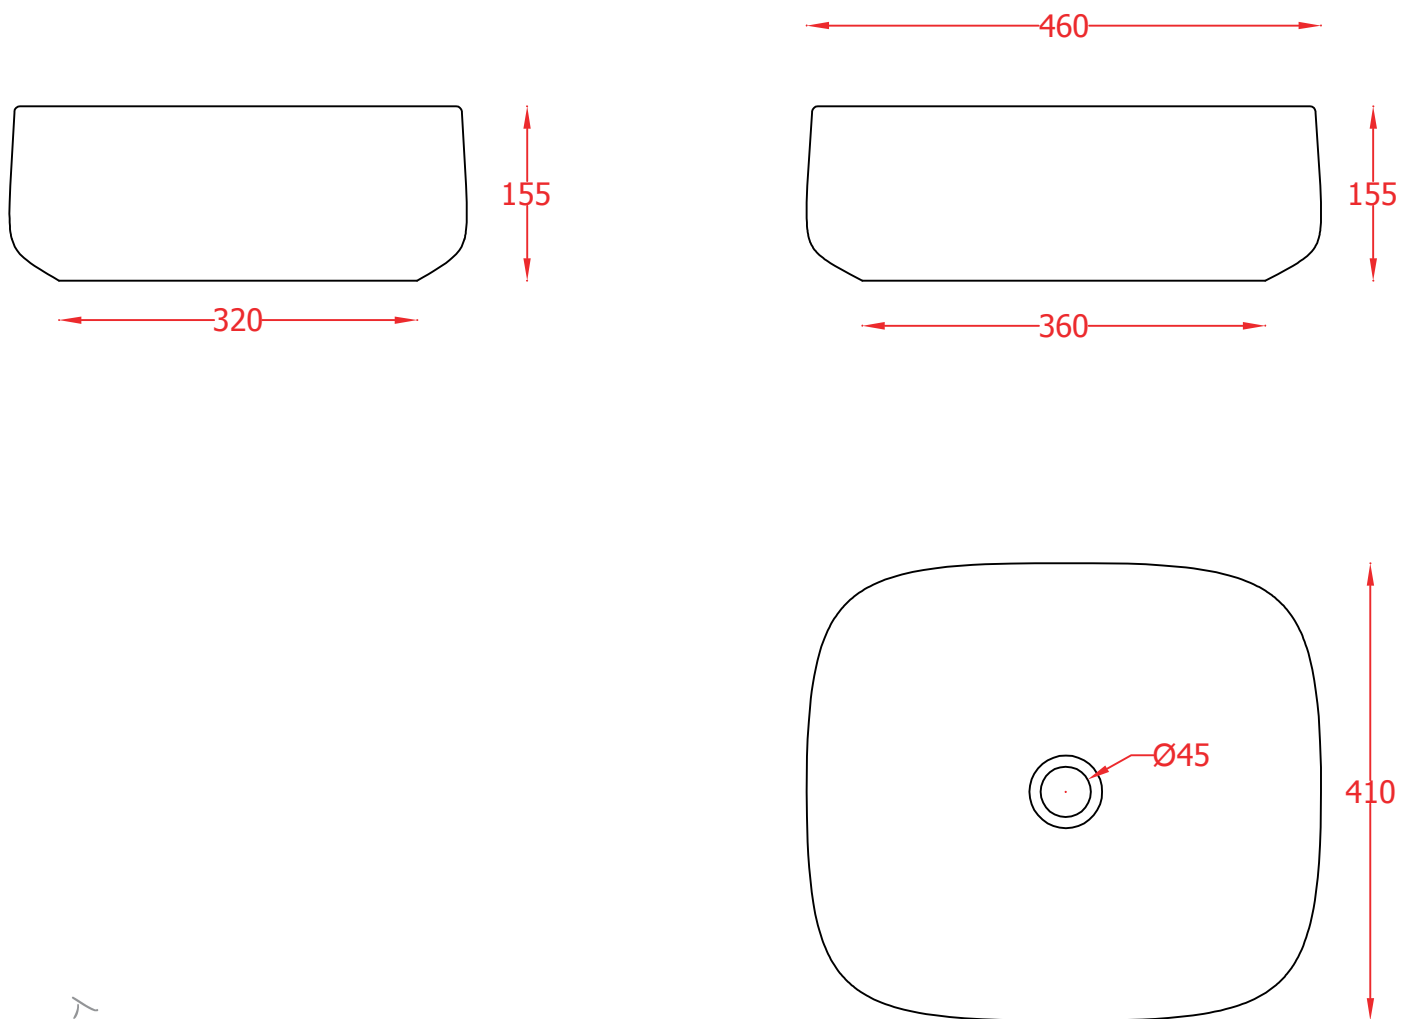

PESO/WEIGHT: KG 11.5

the.artceram
made in Italy

N.B. Le misure indicate possono subire una variazione dell'0,6% circa, dovuta ad usura stampi e a variazioni delle caratteristiche tecniche relative alle materie prime che compongono l'impasto.

N.B. Indicated size could have a variation of about 0,6% due to usure of the moulds or the variations of the materials' technical characteristics used in the mixture.

Luxury Bathroom Solutions