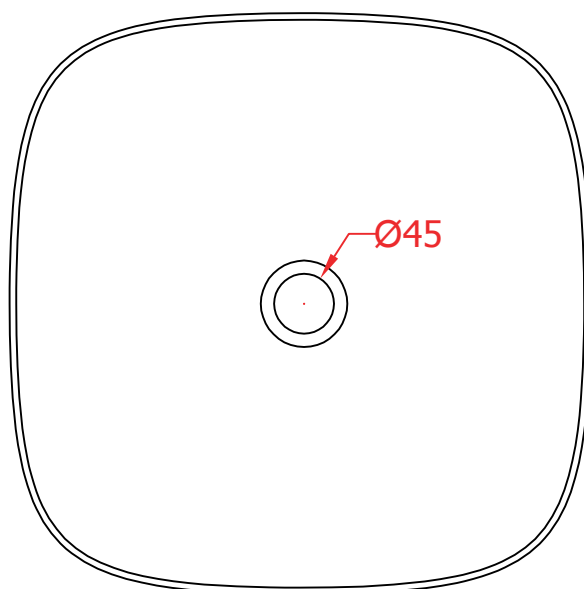

COGNAC QUADRO | COL006

Lavabo appoggio 43x43x22
Countertop washbasin 43x43x22

PESO/WEIGHT: KG 15,5

N.B. Le misure indicate possono subire una variazione dell'0,6% circa, dovuta ad usura stampi e a variazioni delle caratteristiche tecniche relative alle materie prime che compongono l'impasto.

N.B. Indicated size could have a variation of about 0,6% due to usure of the moulds or the variations of the materials' technical characteristics used in the mixture.