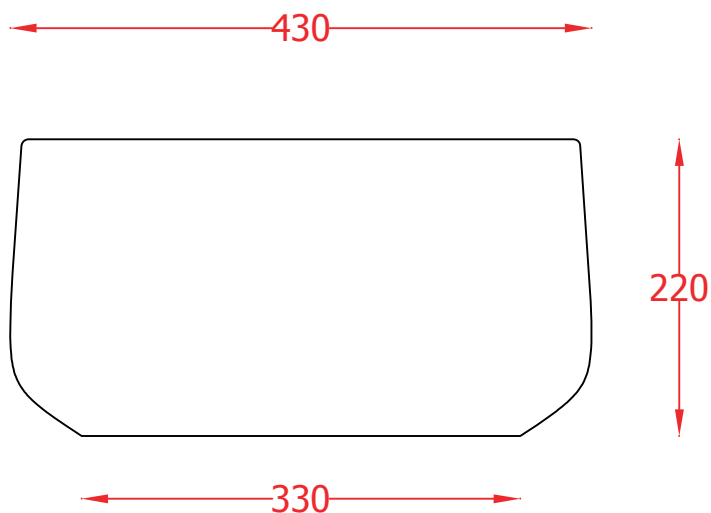

COGNAC QUADRO | COL006

Lavabo appoggio 43x43x22
Countertop washbasin 43x43x22

PESO/WEIGHT: KG 15,5

N.B. Le misure indicate possono subire una variazione dell'0,6% circa, dovuta ad usura stampi e a variazioni delle caratteristiche tecniche relative alle materie prime che compongono l'impasto.

N.B. Indicated size could have a variation of about 0,6% due to usure of the moulds or the variations of the materials' technical characteristics used in the mixture.