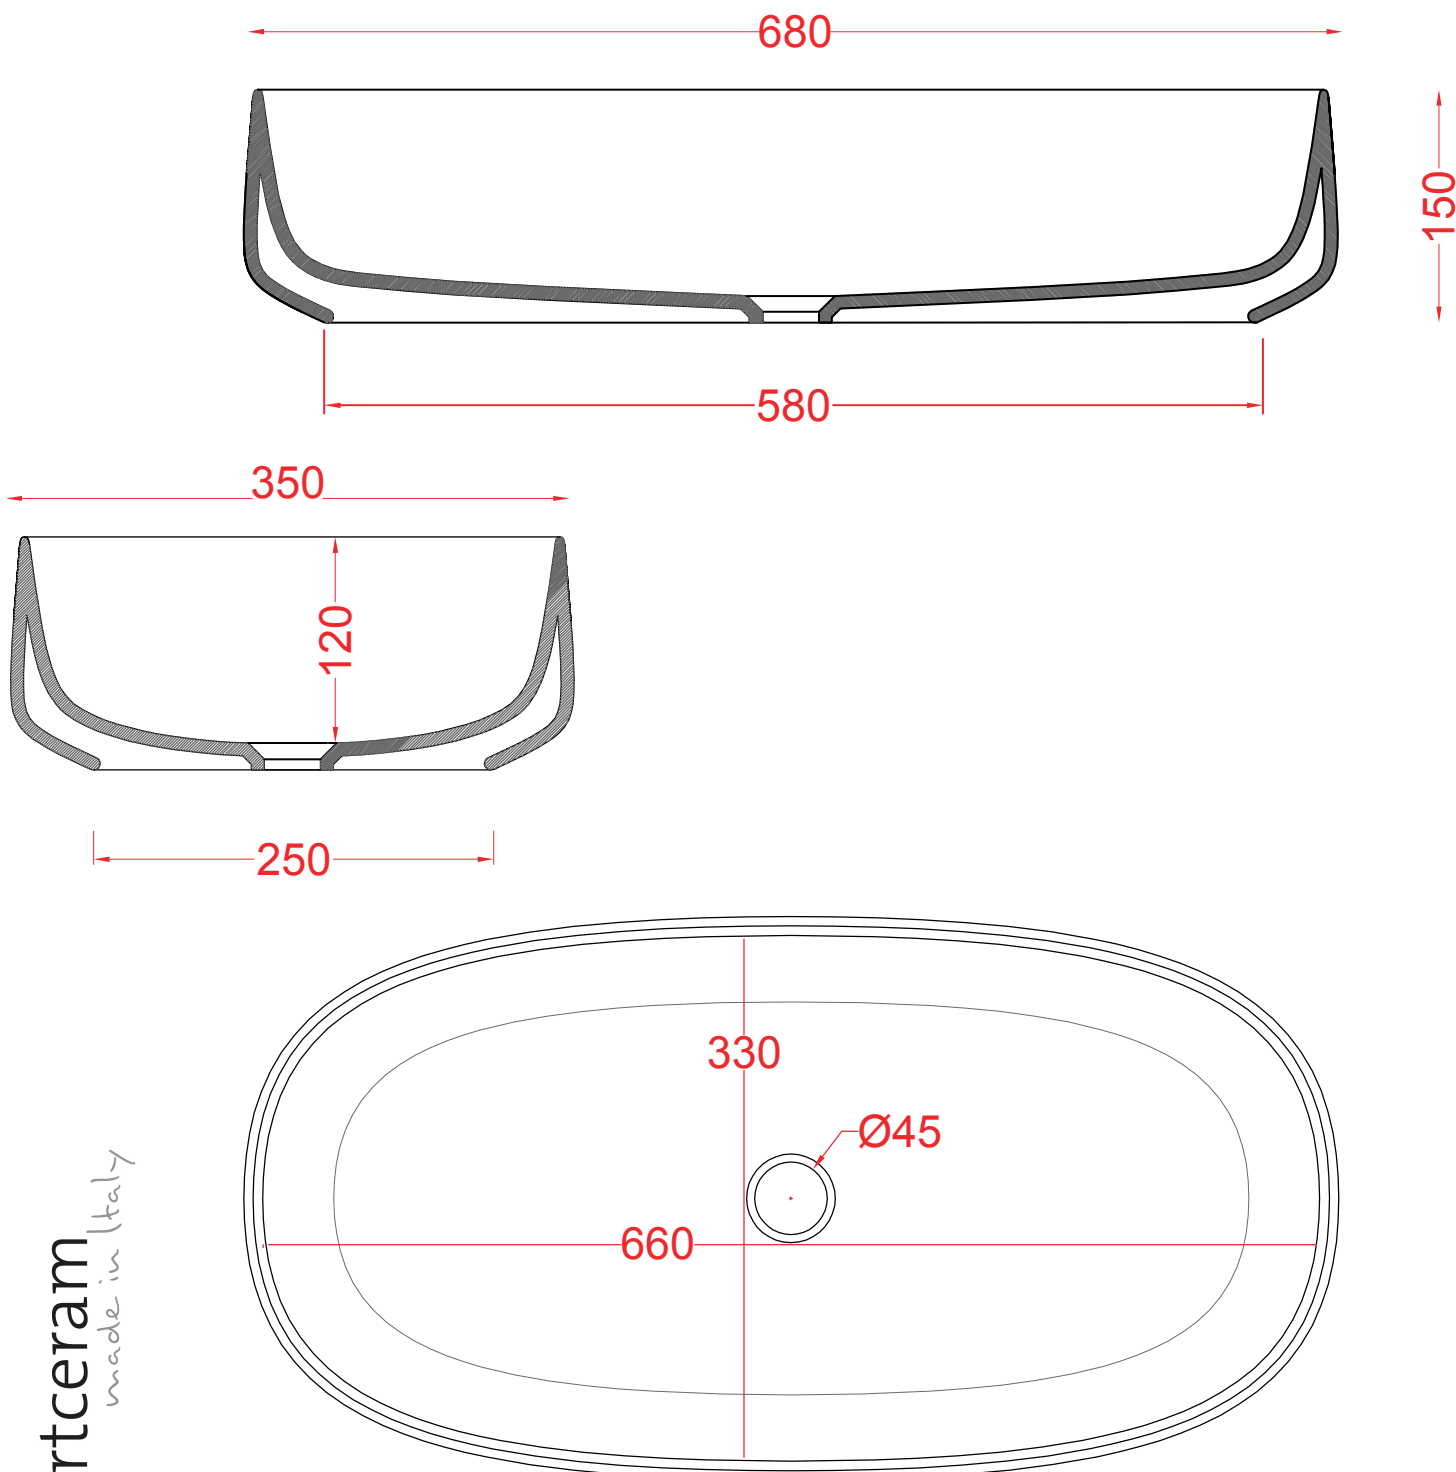

PESO/WEIGHT: KG 12.5

the.artceram
made in Italy

N.B. Le misure indicate possono subire una variazione dell'0,6% circa, dovuta ad usura stampi e a variazioni delle caratteristiche tecniche relative alle materie prime che compongono l'impasto.

N.B. Indicated size could have a variation of about 0,6% due to usure of the moulds or the variations of the materials' technical characteristics used in the mixture.

Luxury Bathroom Solutions