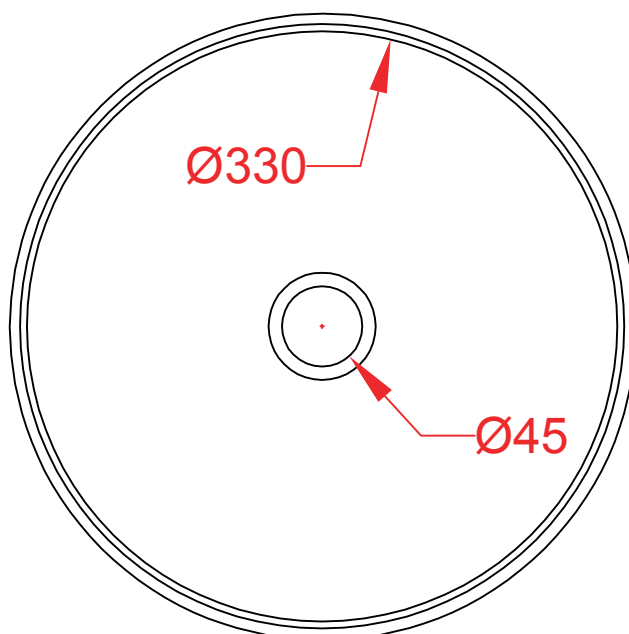

PESO/WEIGHT: KG 7

the.artceram
made in Italy

N.B. Le misure indicate possono subire una variazione dell'0,6% circa, dovuta ad usura stampi e a variazioni delle caratteristiche tecniche relative alle materie prime che compongono l'impasto.

N.B. Indicated size could have a variation of about 0,6% due to usure of the moulds or the variations of the materials' technical characteristics used in the mixture.

Luxury Bathroom Solutions