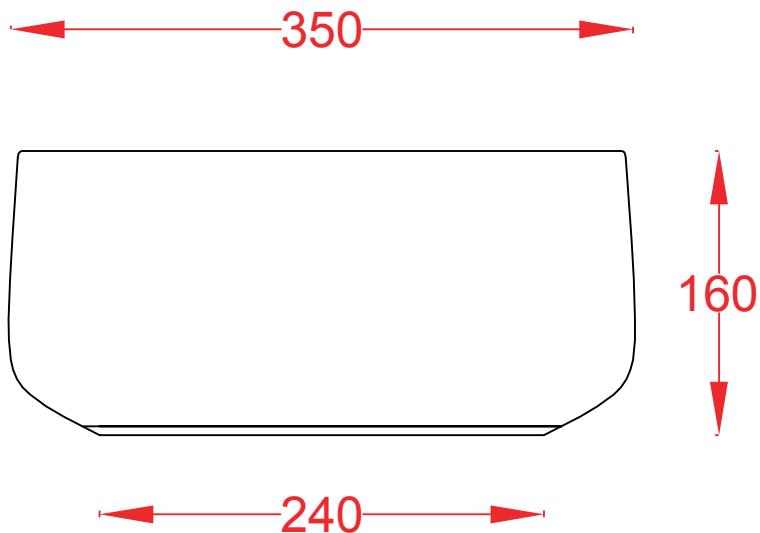

PESO/WEIGHT: KG 7

the.artceram
made in Italy

N.B. Le misure indicate possono subire una variazione dell'0,6% circa, dovuta ad usura stampi e a variazioni delle caratteristiche tecniche relative alle materie prime che compongono l'impasto.

N.B. Indicated size could have a variation of about 0,6% due to usure of the moulds or the variations of the materials' technical characteristics used in the mixture.

Luxury Bathroom Solutions