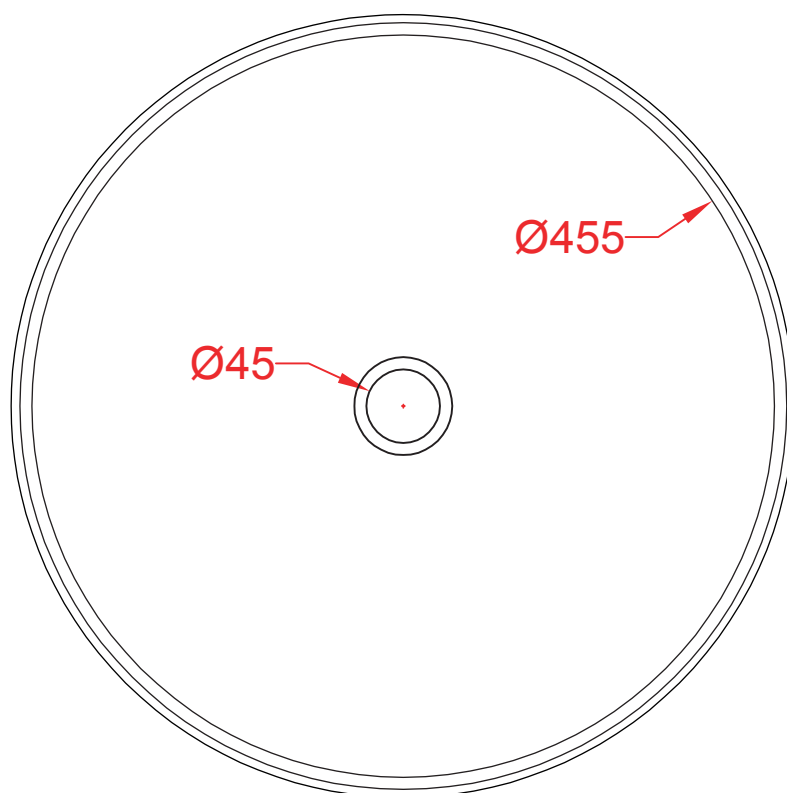

PESO/WEIGHT: KG 9

the.artceram
made in Italy

N.B. Le misure indicate possono subire una variazione dell'0,6% circa, dovuta ad usura stampi e a variazioni delle caratteristiche tecniche relative alle materie prime che compongono l'impasto.

N.B. Indicated size could have a variation of about 0,6% due to usure of the moulds or the variations of the materials' technical characteristics used in the mixture.

Luxury Bathroom Solutions