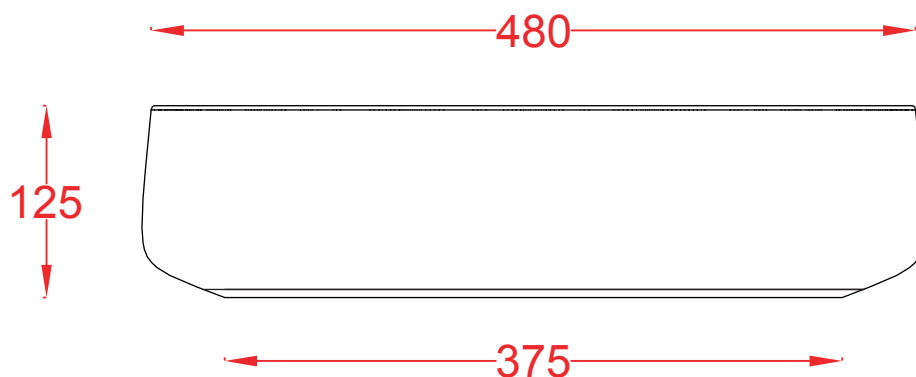

PESO/WEIGHT: KG 9

the.artceram
made in Italy

N.B. Le misure indicate possono subire una variazione dell'0,6% circa, dovuta ad usura stampi e a variazioni delle caratteristiche tecniche relative alle materie prime che compongono l'impasto.

N.B. Indicated size could have a variation of about 0,6% due to usure of the moulds or the variations of the materials' technical characteristics used in the mixture.

Luxury Bathroom Solutions