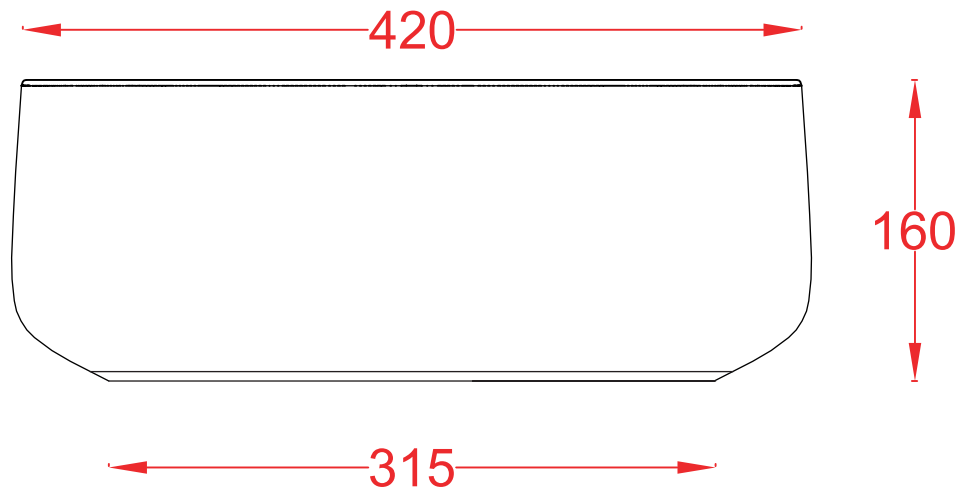

## COGNAC| COL001

Lavabo appoggio 42\*16  
Countertop washbasin 42\*16

PESO/WEIGHT: KG 8

the.artceram  
made in Italy

N.B. Le misure indicate possono subire una variazione dell 0,6% circa, dovuta ad usura stampi e a variazioni delle caratteristiche tecniche relative alle materie prime che compongono l'impasto .

N.B. Indicated size could have a variation of about 0,6% due to usure of the moulds or the variations of the materials' technical characteristics used in the mixture.

Luxury Bathroom Solutions