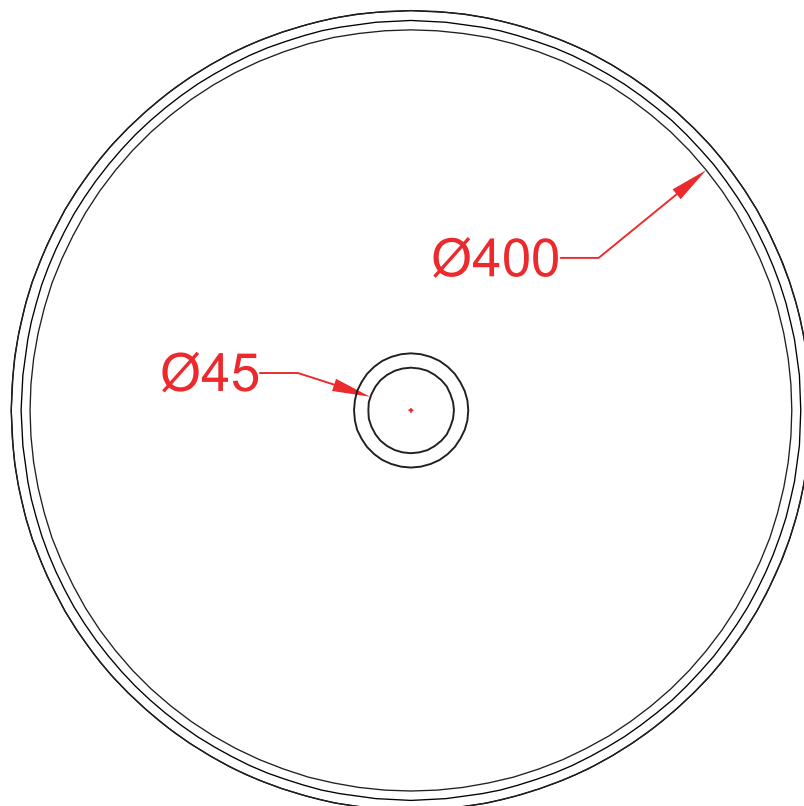

## COGNAC| COL001

Lavabo appoggio 42\*16  
Countertop washbasin 42\*16

PESO/WEIGHT: KG 8

the.artceram  
made in Italy

N.B. Le misure indicate possono subire una variazione dell 0,6% circa, dovuta ad usura stampi e a variazioni delle caratteristiche tecniche relative alle materie prime che compongono l'impasto .

N.B. Indicated size could have a variation of about 0,6% due to usure of the moulds or the variations of the materials' technical characteristics used in the mixture.

Luxury Bathroom Solutions