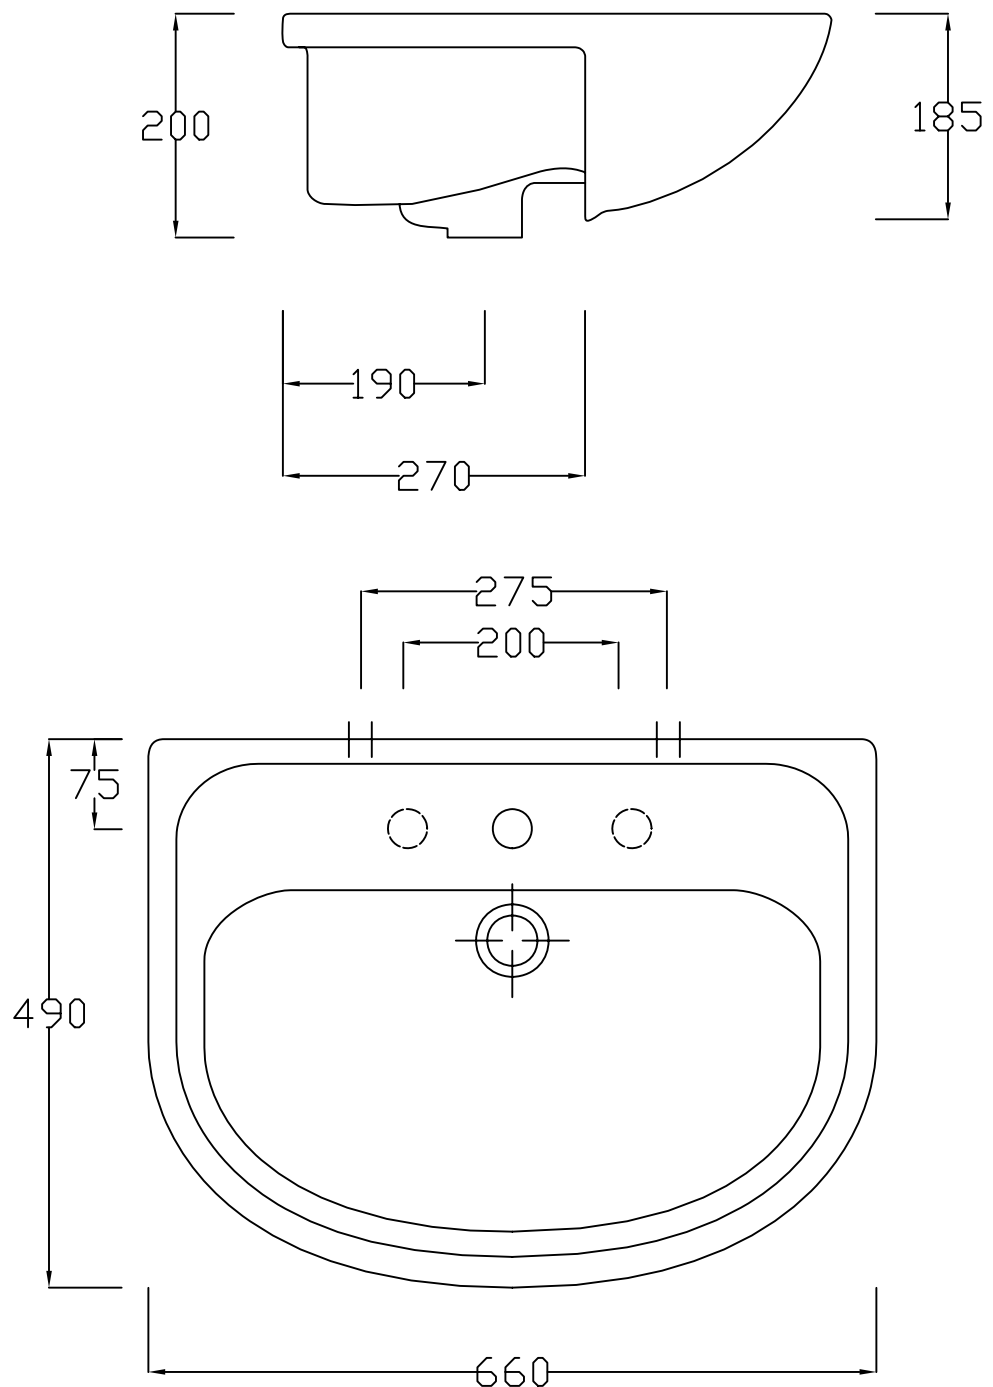

## APOLLO | APL001

Semincasso lavabo 66\*49\*20  
Semi recessed washbasin 66\*49\*20

PESO/WEIGHT: KG 16

N.B. Le misure indicate possono subire una variazione dell'0,6% circa, dovuta ad usura stampi e a variazioni delle caratteristiche tecniche relative alle materie prime che compongono l'impasto.

N.B. Indicated size could have a variation of about 0,6% due to usure of the moulds or the variations of the materials' technical characteristics used in the mixture.