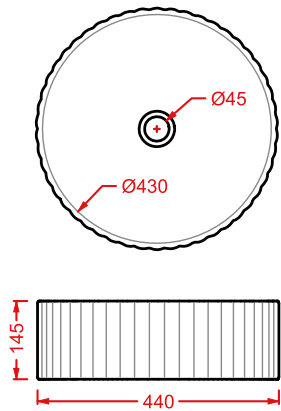

OSL010 MILLERIGHE

lavabo appoggio Ø44
countertop washbasin Ø44