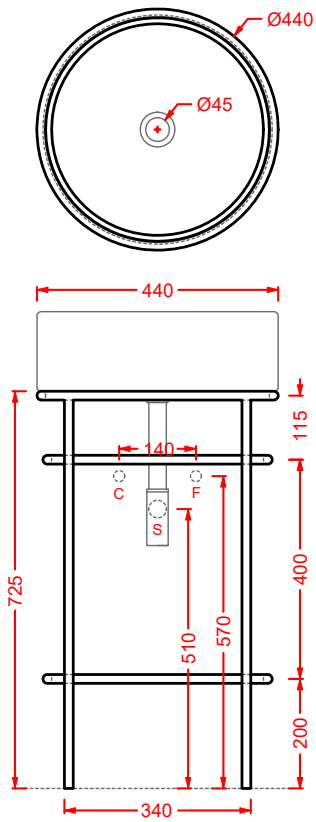

NATURAL TONES

**MILLERIGHE | Ø 44**

lavabo appoggio  
countertop washbasin

colore	codice	kg	pz. pallet Italia	pz. pallet Export
	<b>OSL010 01; 00</b>	9	20	40
	<b>OSL010 05; 00</b>	9	20	40
	<b>OSL010 17; 00</b>	9	20	40
	<b>OSL010 36; 00</b>	9	20	40
	<b>OSL010 37; 00</b>	9	20	40
	<b>OSL010 38; 00</b>	9	20	40
	<b>OSL010 39; 00</b>	9	20	40
	<b>OSL010 40; 00</b>	9	20	40
	<b>OSL010 41; 00</b>	9	20	40
	<b>OSL010 42; 00</b>	9	20	40
	<b>OSL010 43; 00</b>	9	20	40
	<b>OSL010 44; 00</b>	9	20	40

0,5 - -

**ACA061 05**

0,5 - -

**ACA061 17**

0,5 - -

*Pop universal drain with integral  
overflow*

**ACA058 VOGUE**

struttura Vogue per Rombo, Millerighe e Atelier  
 Vogue structure for Rombo, Millerighe and Atelier

**OSL009 ROMBO**

lavabo appoggio Ø44  
 countertop washbasin Ø44

**OSL010 MILLERIGHE**

lavabo appoggio Ø44  
 countertop washbasin Ø44

**ATL001 ATELIER**

lavabo appoggio Ø44  
 countertop washbasin Ø44