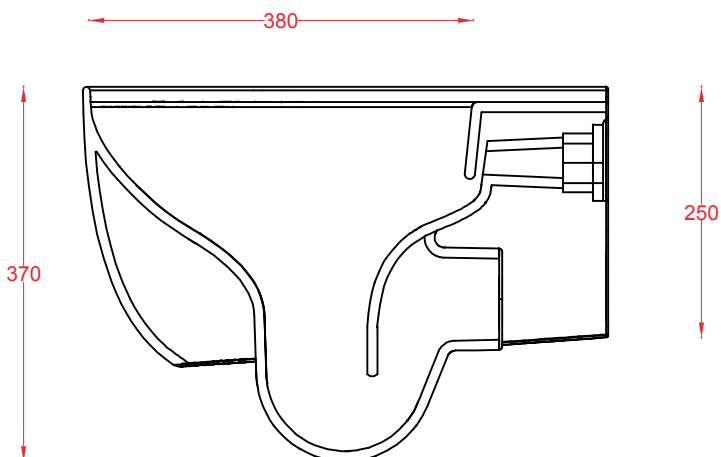

PESO/WEIGHT: KG 20

the.artceram
made in Italy

N.B. Le misure indicate possono subire una variazione dell 0,6% circa, dovuta ad usura stampi e a variazioni delle caratteristiche tecniche relative alle materie prime che compongono l'impasto .

N.B. Indicated size could have a variation of about 0,6% due to usure of the moulds or the variations of the materials' technical characteristics used in the mixture.

Luxury Bathroom Solutions