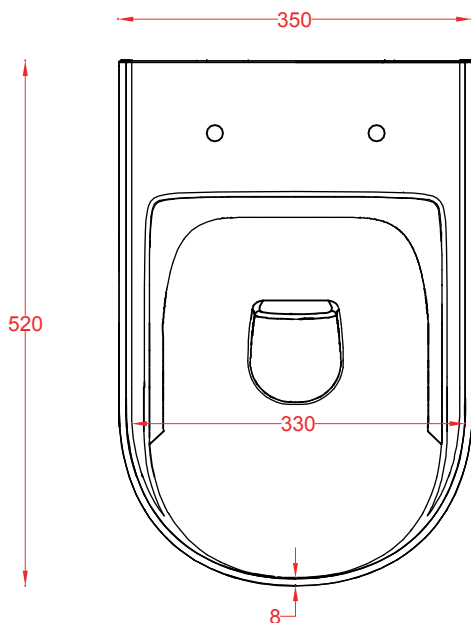

PESO/WEIGHT: KG 20

the.artceram
made in Italy

N.B. Le misure indicate possono subire una variazione dell 0,6% circa, dovuta ad usura stampi e a variazioni delle caratteristiche tecniche relative alle materie prime che compongono l'impasto .

N.B. Indicated size could have a variation of about 0,6% due to usure of the moulds or the variations of the materials' technical characteristics used in the mixture.

Luxury Bathroom Solutions