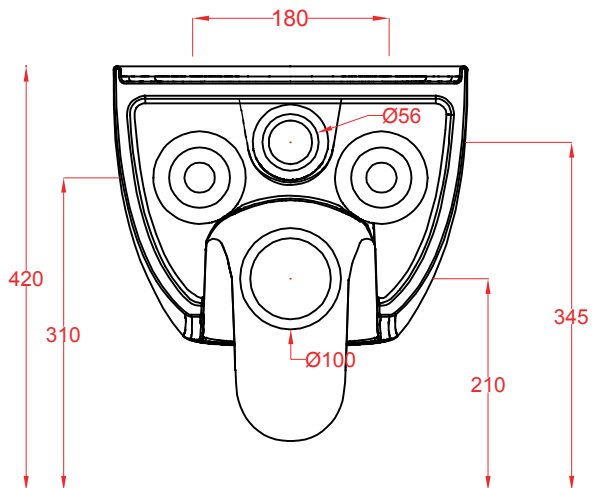

PESO/WEIGHT: KG 20

the.artceram
made in Italy

N.B. Le misure indicate possono subire una variazione dell 0,6% circa, dovuta ad usura stampi e a variazioni delle caratteristiche tecniche relative alle materie prime che compongono l'impasto .

N.B. Indicated size could have a variation of about 0,6% due to usure of the moulds or the variations of the materials' technical characteristics used in the mixture.

Luxury Bathroom Solutions