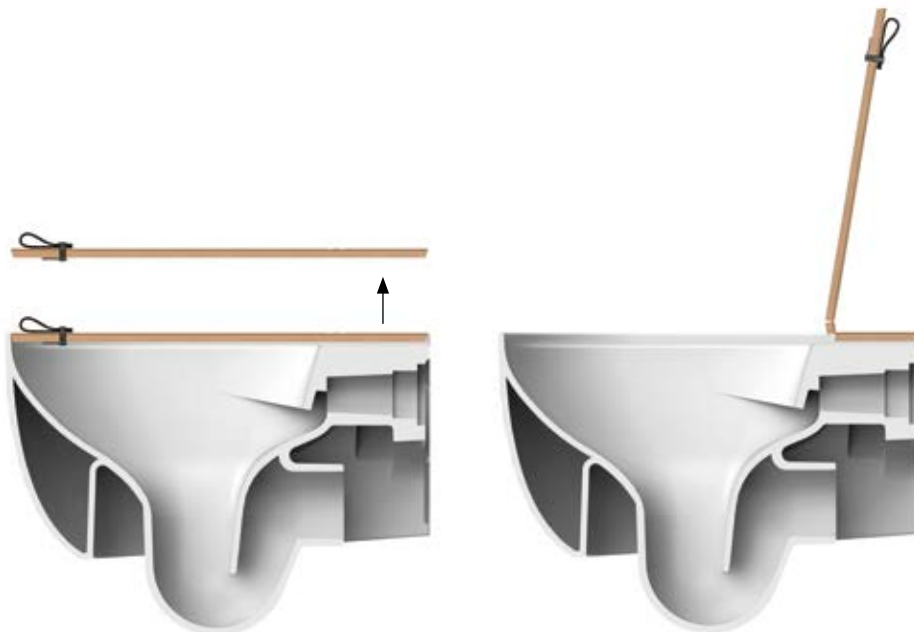

dimensione approssimativa bacino standard
rough dimensions of standard bowl

EDGELESS + RIMLESS WC

RIMLESS

La tecnologia rimless, con la conseguente eliminazione della brida, permette di togliere la camera ceramica e ridurre il bordo al minimo, ottenendo un'estetica ancora più minimal.

Without the rim, this technology allows the elimination of the ceramic chamber and the reduction of edge for enhanced minimal and clean aesthetics.

HINGELESS SEAT

HINGELESS

patent pending

La tecnologia Wood-skin® permette di ricavare il sedile dalla fresatura di un'unica lastra composta da due strati di materiale (PMMA e HPL / tranciato legno) inframezzati da un tessuto polimerico tecnico ad alta resistenza (resistenza a trazione ~50N/cm).

The Wood-skin® technology allows the creation of the seat cover through the milling of a unique sheet composed of two external layers (PMMA and HPL / multi-laminar wood veneer) with another highly resistant polymeric layer between them (traction resistance ~50N/cm).

1

sedile ultra sottile (10mm)
senza cerniere

ultra slim seat (10mm)
with NO hinges

2

sedile incassato e continuo
fino a parete che evidenzia il bordo fino

the back to wall inset seat
highlights the thin rim