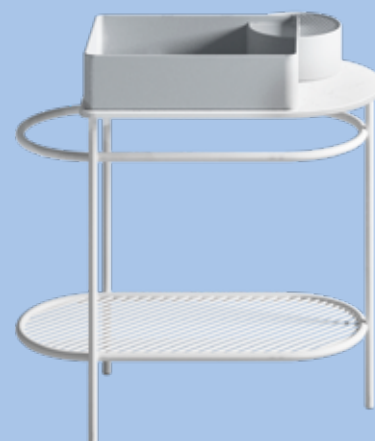

POST IT | pag. 448
accessori in ceramica
ceramic accessories

ARCHI COLLECTION | pag. 102
specchi con retroilluminazione a led
retro LED mirrors

ACS004 STONE | pag. 112
set di tre specchi
three mirrors set
71 x 68 - 44 x 42 - 34 x 31

FUORI SCALA | pag. 40
strutture per lavabi Fuori Scala
structures for Fuori Scala washbasins

FLAIR | pag. 58
strutture per lavabi Cartesio
structures for Cartesio washbasins

THV001 THE ONE

vaso sospeso
wall-hung WC