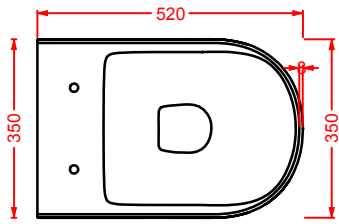

THV001 THE ONE

vaso sospeso
wall-hung WC