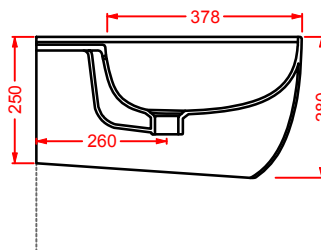

THB001 THE ONE

bidet sospeso
wall-hung bidet