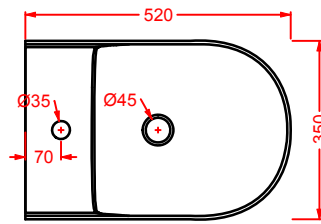

THB001 THE ONE

bidet sospeso
wall-hung bidet