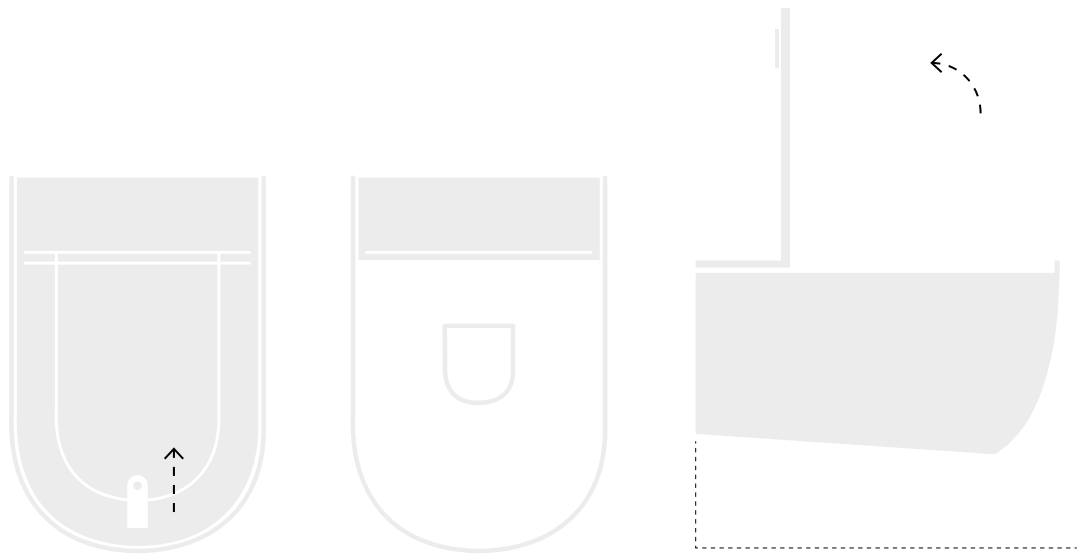

THE ONE OPENING SYSTEM

sollevare la linguetta di pelle come in figura per aprire sia il sedile che il coperchio
lift the leather tab as in figure to open both the seat and the lid

sollevare la linguetta di pelle ruotata di 90° per aprire solo il coperchio del sedile
a 90° turn as in the figure to open just the lid of the seat