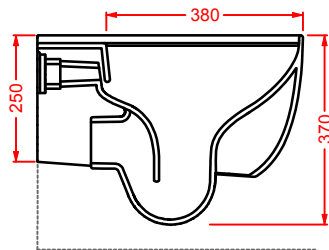

THV001 THE ONE

vaso sospeso
wall-hung WC