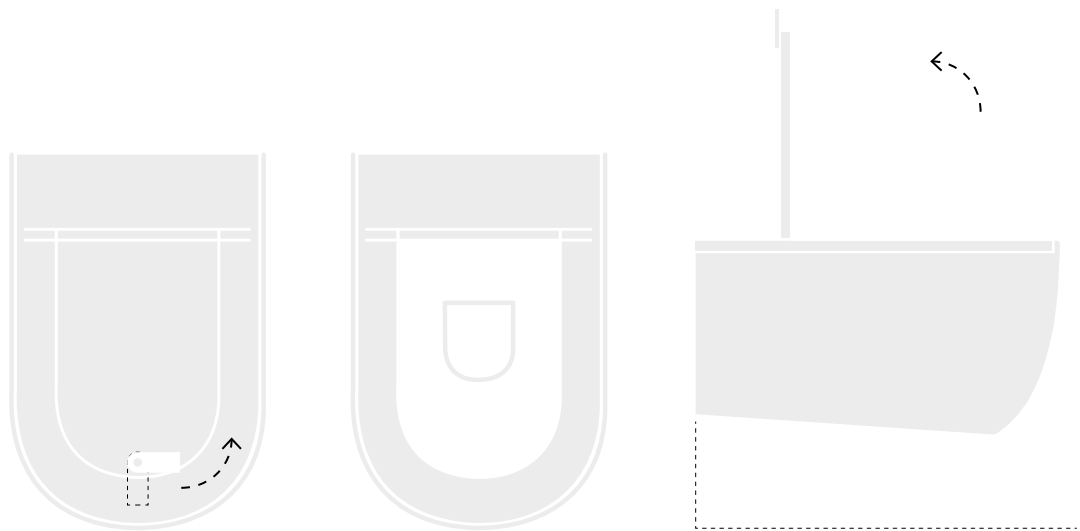

THE ONE OPENING SYSTEM

sollevare la linguetta di pelle come in figura per aprire sia il sedile che il coperchio
lift the leather tab as in figure to open both the seat and the lid

sollevare la linguetta di pelle ruotata di 90° per aprire solo il coperchio del sedile
a 90° turn as in the figure to open just the lid of the seat