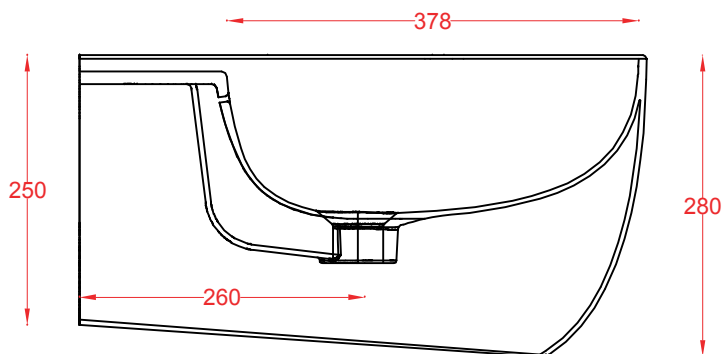

PESO/WEIGHT: KG 18

the.artceram
made in Italy

N.B. Le misure indicate possono subire una variazione dell'0,6% circa, dovuta ad usura stampi e a variazioni delle caratteristiche tecniche relative alle materie prime che compongono l'impasto.

N.B. Indicated size could have a variation of about 0,6% due to usure of the moulds or the variations of the materials' technical characteristics used in the mixture.

Luxury Bathroom Solutions