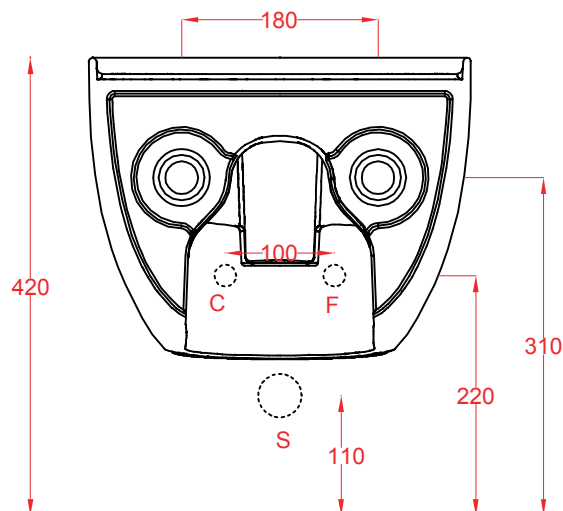

PESO/WEIGHT: KG 18

the.artceram
made in Italy

N.B. Le misure indicate possono subire una variazione dell'0,6% circa, dovuta ad usura stampi e a variazioni delle caratteristiche tecniche relative alle materie prime che compongono l'impasto.

N.B. Indicated size could have a variation of about 0,6% due to usure of the moulds or the variations of the materials' technical characteristics used in the mixture.

Luxury Bathroom Solutions