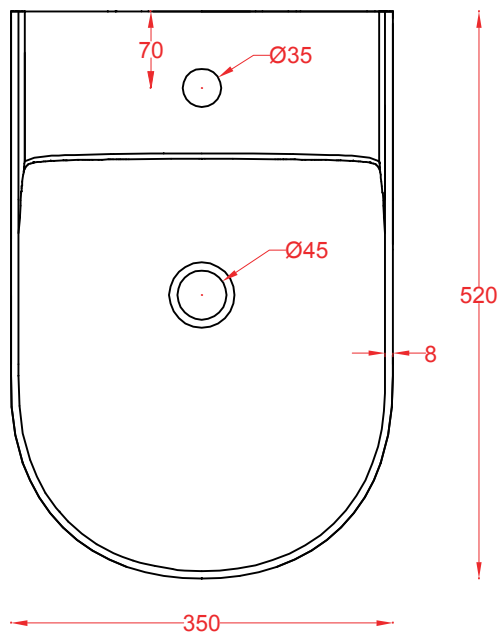

PESO/WEIGHT: KG 18

the.artceram
made in Italy

N.B. Le misure indicate possono subire una variazione dell'0,6% circa, dovuta ad usura stampi e a variazioni delle caratteristiche tecniche relative alle materie prime che compongono l'impasto.

N.B. Indicated size could have a variation of about 0,6% due to usure of the moulds or the variations of the materials' technical characteristics used in the mixture.

Luxury Bathroom Solutions