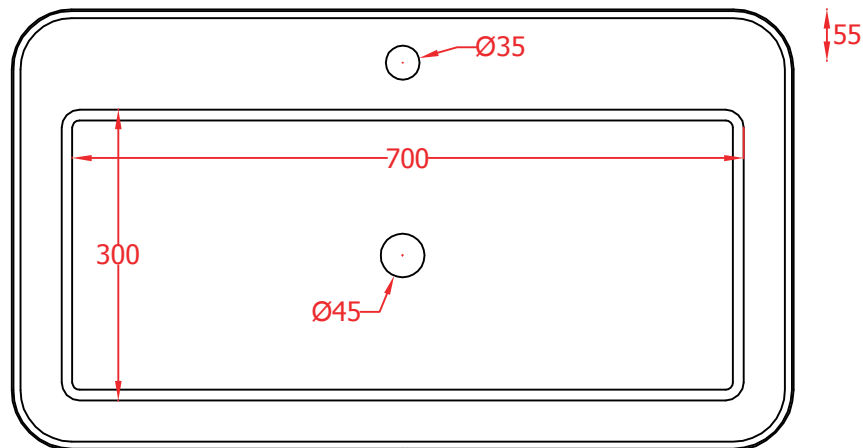

PESO/WEIGHT: KG 19

the.artceram
made in Italy

N.B. Le misure indicate possono subire una variazione dell'0,6% circa, dovuta ad usura stampi e a variazioni delle caratteristiche tecniche relative alle materie prime che compongono l'impasto.

N.B. Indicated size could have a variation of about 0,6% due to usure of the moulds or the variations of the materials' technical characteristics used in the mixture.

Luxury Bathroom Solutions