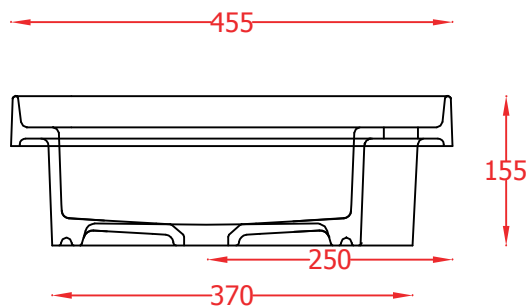

PESO/WEIGHT: KG 19

the.artceram
made in Italy

N.B. Le misure indicate possono subire una variazione dell'0,6% circa, dovuta ad usura stampi e a variazioni delle caratteristiche tecniche relative alle materie prime che compongono l'impasto.

N.B. Indicated size could have a variation of about 0,6% due to usure of the moulds or the variations of the materials' technical characteristics used in the mixture.

Luxury Bathroom Solutions