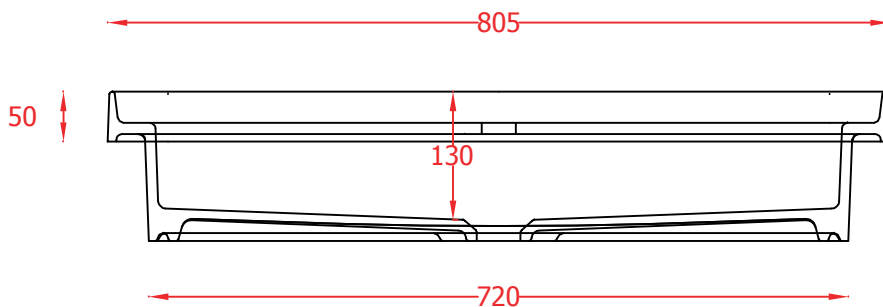

PESO/WEIGHT: KG 19

the.artceram
made in Italy

N.B. Le misure indicate possono subire una variazione dell'0,6% circa, dovuta ad usura stampi e a variazioni delle caratteristiche tecniche relative alle materie prime che compongono l'impasto.

N.B. Indicated size could have a variation of about 0,6% due to usure of the moulds or the variations of the materials' technical characteristics used in the mixture.

Luxury Bathroom Solutions