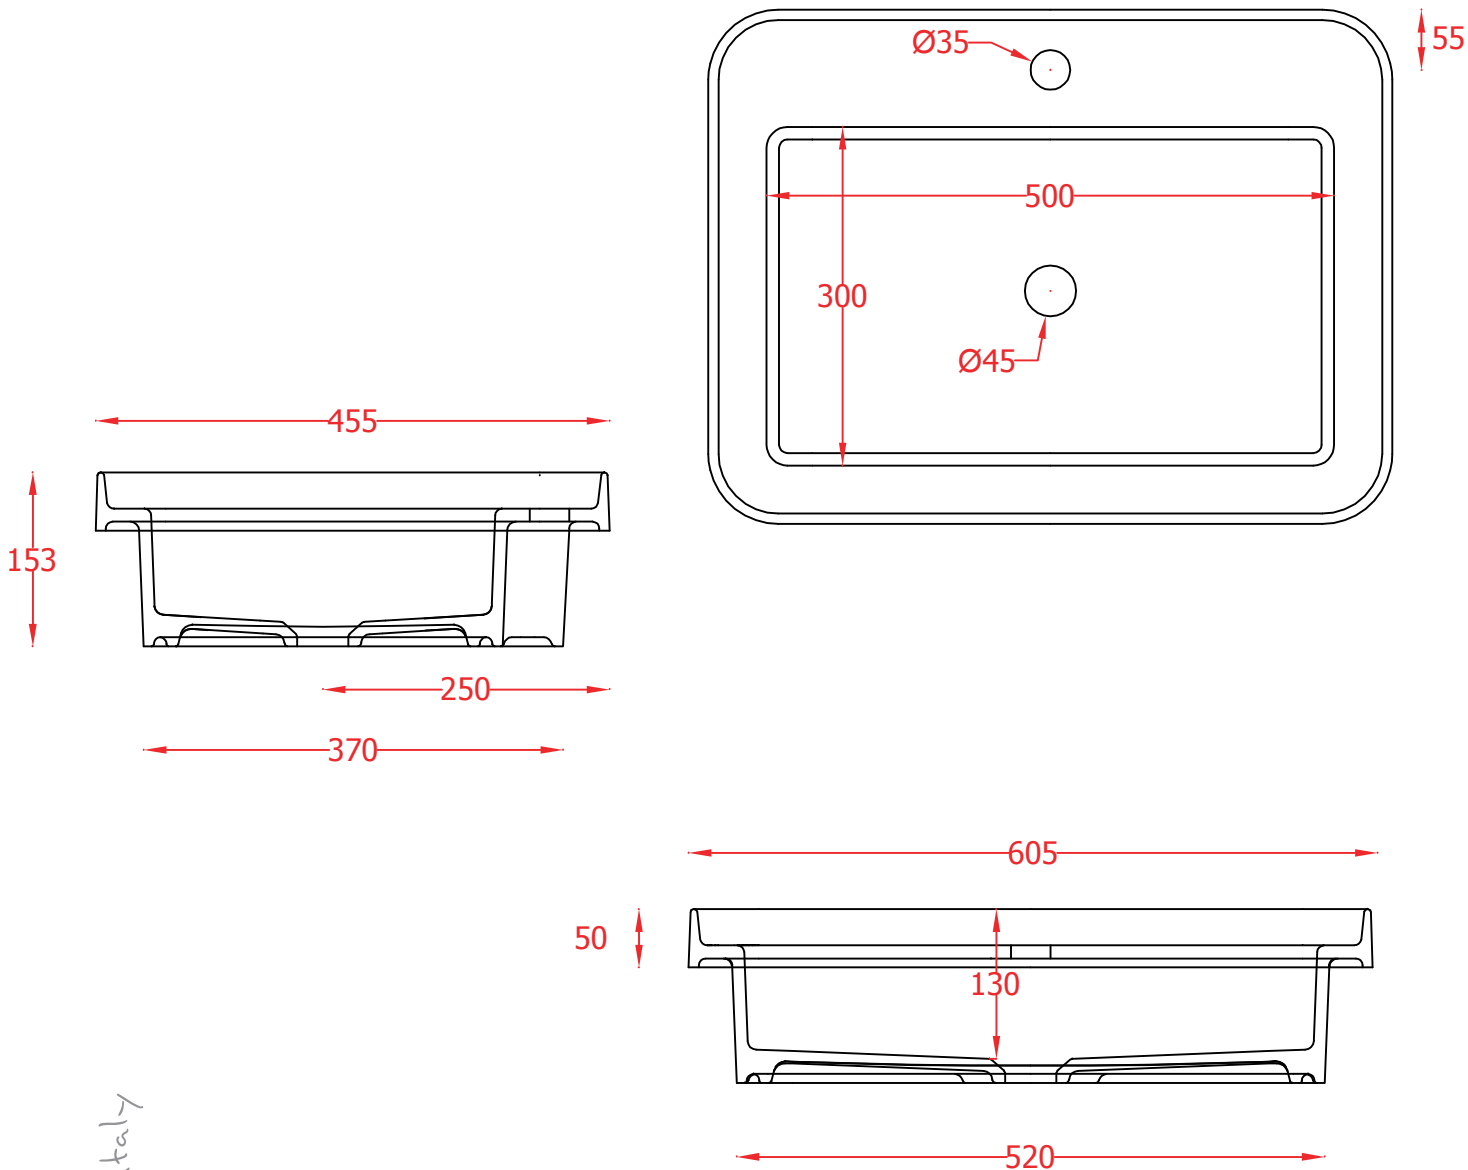

PESO/WEIGHT: KG 14

the.artceram
made in Italy

N.B. Le misure indicate possono subire una variazione dell'0,6% circa, dovuta ad usura stampi e a variazioni delle caratteristiche tecniche relative alle materie prime che compongono l'impasto.

N.B. Indicated size could have a variation of about 0,6% due to usure of the moulds or the variations of the materials' technical characteristics used in the mixture.

Luxury Bathroom Solutions