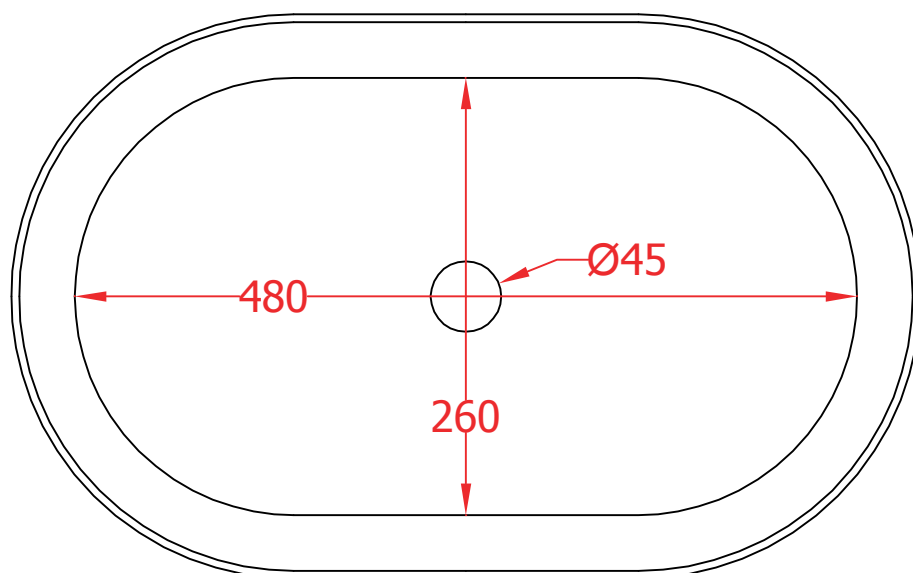

Fuori Scala | TFL033

Lavabo appoggio incasso 583*363*130
Countertop/drop washbasin 583*363*130

PESO/WEIGHT: KG 8.5

N.B. Le misure indicate possono subire una variazione dell'0,6% circa, dovuta ad usura stampi e a variazioni delle caratteristiche tecniche relative alle materie prime che compongono l'impasto.

N.B. Indicated size could have a variation of about 0,6% due to usure of the moulds or the variations of the materials' technical characteristics used in the mixture.