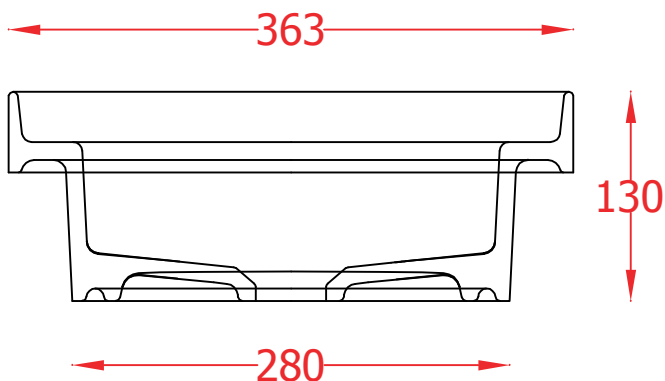

Fuori Scala | TFL033

Lavabo appoggio incasso 583*363*130
Countertop/drop washbasin 583*363*130

PESO/WEIGHT: KG 8.5

N.B. Le misure indicate possono subire una variazione dell'0,6% circa, dovuta ad usura stampi e a variazioni delle caratteristiche tecniche relative alle materie prime che compongono l'impasto.

N.B. Indicated size could have a variation of about 0,6% due to usure of the moulds or the variations of the materials' technical characteristics used in the mixture.