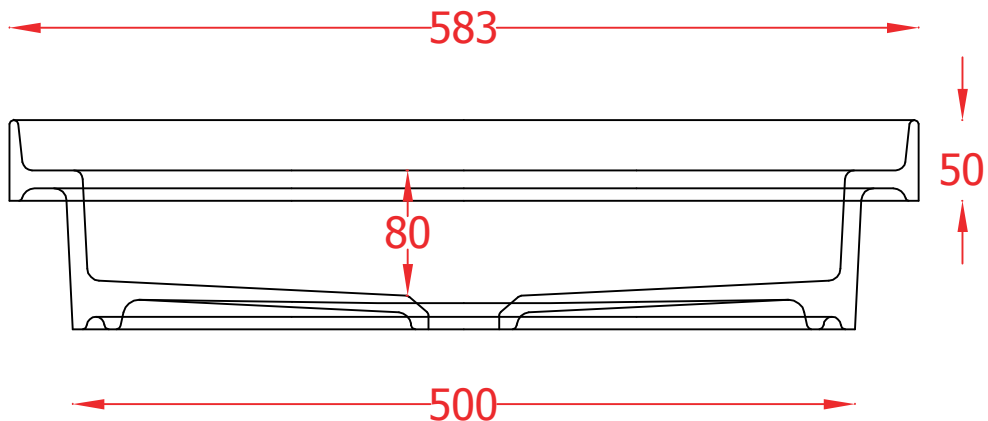

Fuori Scala | TFL033

Lavabo appoggio incasso 583*363*130
Countertop/drop washbasin 583*363*130

PESO/WEIGHT: KG 8.5

N.B. Le misure indicate possono subire una variazione dell'0,6% circa, dovuta ad usura stampi e a variazioni delle caratteristiche tecniche relative alle materie prime che compongono l'impasto.

N.B. Indicated size could have a variation of about 0,6% due to usure of the moulds or the variations of the materials' technical characteristics used in the mixture.