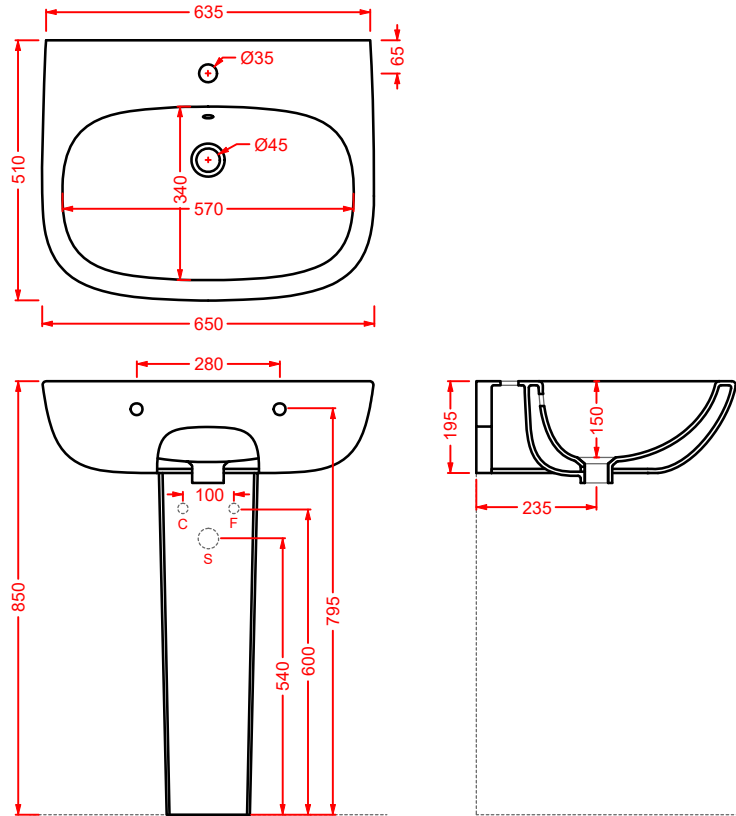

TEL001 + TEC003 TEN

lavabo sospeso/da colonna + colonna
wall-hung/for column washbasin + column