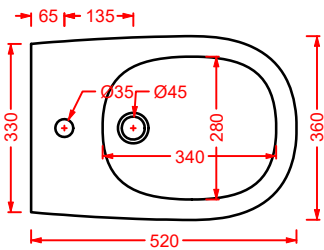

TEB001 TEN

bidet terra filomuro
back to wall bidet