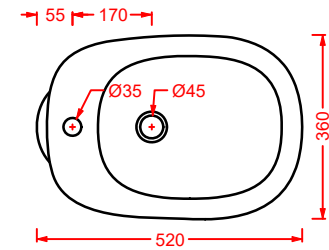

TEB003 TEN

bidet terra
floor bidet