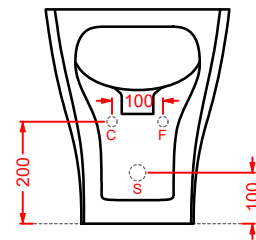

TEB003 TEN

bidet terra
floor bidet