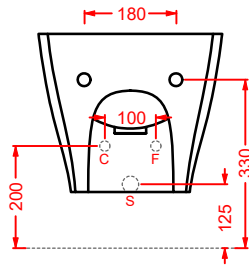

TEB004 TEN 4.0

bidet sospeso
wall-hung bidet