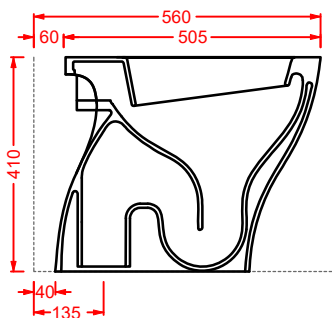

TEV001 TEN

vaso terra scarico "S"
"S" trap floor WC