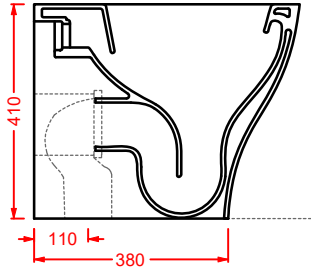

TEV002 TEN

vaso terra filomuro
back to wall WC