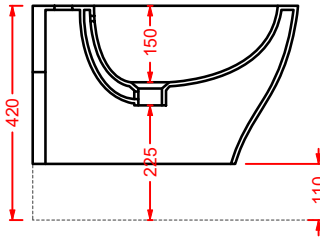

TEB004 TEN 4.0

bidet sospeso
wall-hung bidet