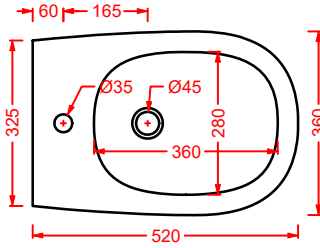

TEB004 TEN 4.0

bidet sospeso
wall-hung bidet