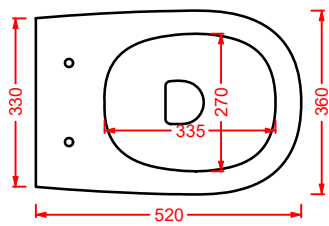

TEV002 TEN

vaso terra filomuro
back to wall WC