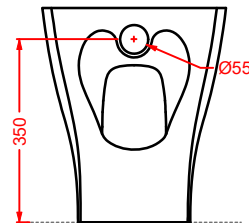

TEV001 TEN

vaso terra scarico "S"
"S" trap floor WC