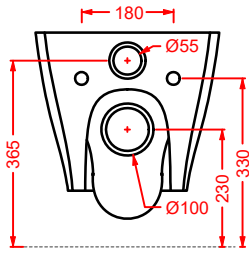

TEV006 TEN 4.0

vaso sospeso
wall-hung WC