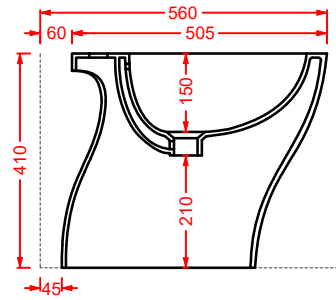

TEB003 TEN

bidet terra
floor bidet