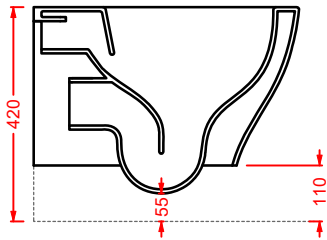

TEV006 TEN 4.0

vaso sospeso
wall-hung WC