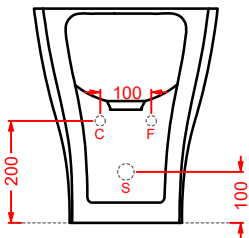

TEB001 TEN

bidet terra filomuro
back to wall bidet