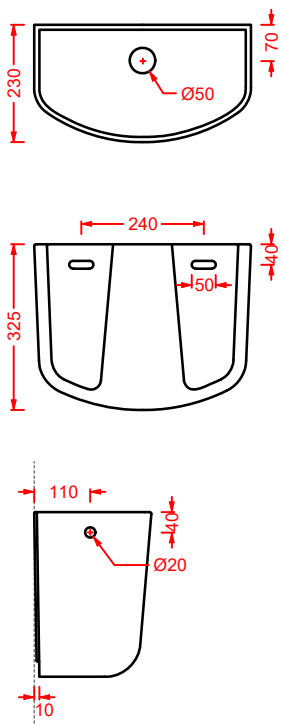

TEC001 TEN

cassetta alta universale
universal high ceramic cistern