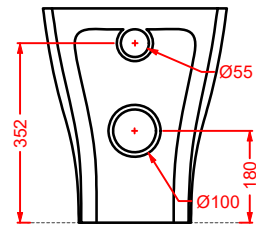

TEV002 TEN

vaso terra filomuro
back to wall WC