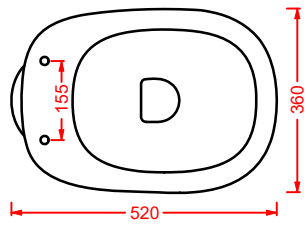

TEV001 TEN

vaso terra scarico "S"
"S" trap floor WC