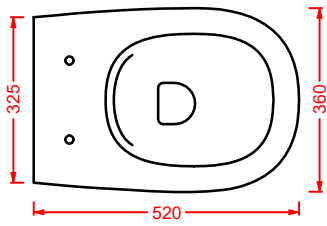

TEV006 TEN 4.0

vaso sospeso
wall-hung WC