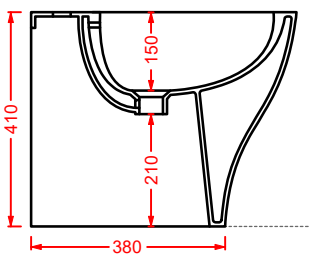

TEB001 TEN

bidet terra filomuro
back to wall bidet