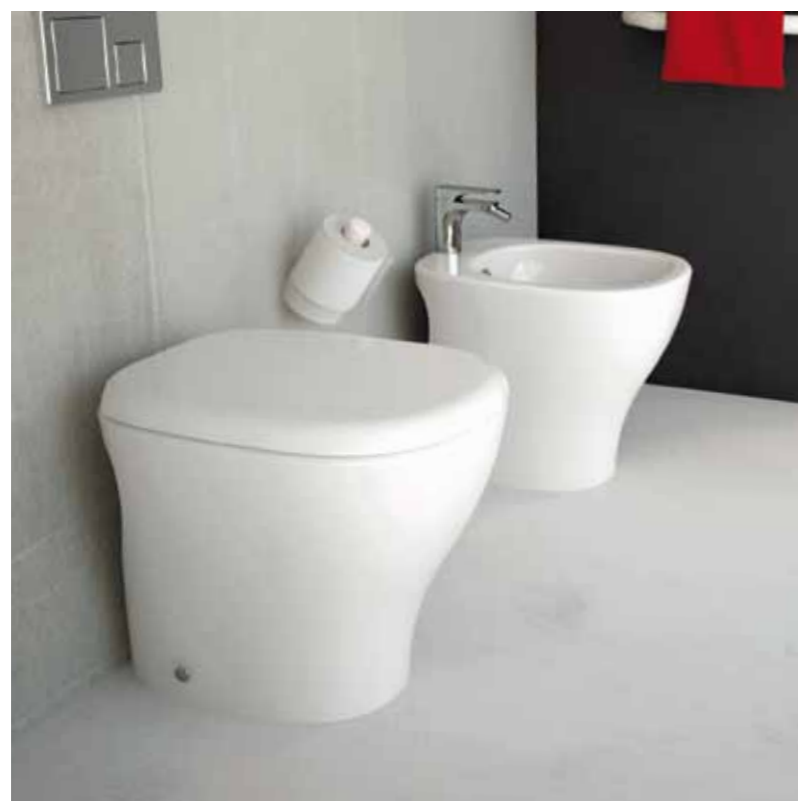

Ten.

Designed by Meneghello Paoletti Associati

TE20 | Ten
vaso terra filomuro | 36 x 52
back to wall wc | 36 x 52

TE25 | Ten
bidet terra filomuro | 36 x 52
back to wall bidet | 36 x 52

TE55 | Ten
lavabo sospeso / da colonna 65 | 65 x 52
wall-hung / for column washbasin 65 | 65 x 52

TE56 | Ten
colonna per lavabo 65
column for washbasin 65

TE20 | Ten
vaso terra filomuro | 36 x 52
back to wall wc | 36 x 52

TE25 | Ten
bidet terra filomuro | 36 x 52
back to wall bidet | 36 x 52

TE10 | Ten
vaso terra scarico S | 36 x 52
wc with floor drain | 36 x 52

TE15 | Ten
bidet terra | 36 x 52
back to wall bidet | 36 x 52

TE40 | Ten
vaso monoblocco | 36 x 67
close-coupled wc | 36 x 67

TE45 | Ten
cassetta monoblocco | 32 x 50
ceramic cistern | 32 x 50

TE15 | Ten
bidet terra | 36 x 52
back to wall bidet | 36 x 52

TE30 | Ten
vaso sospeso | 36 x 52
wall-hung wc | 36 x 52

TE35 | Ten
bidet sospeso | 36 x 52
wall-hung bidet | 36 x 52

TE55 | Ten
lavabo sospeso / da colonna 65 | 65 x 52
wall-hung / for column washbasin 65 | 65 x 52