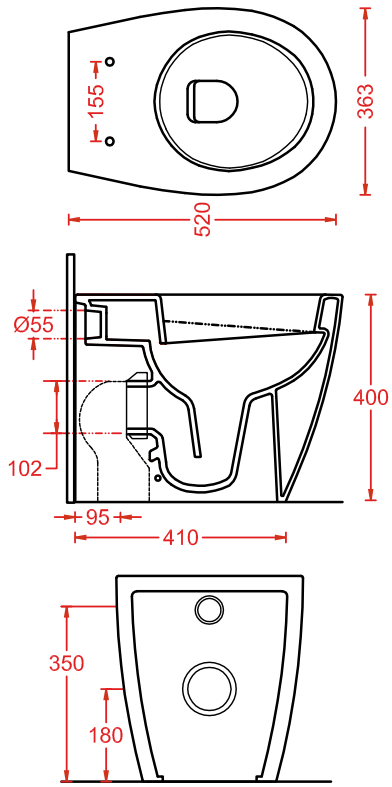

POST IT | pag. 448
accessori in ceramica
ceramic accessories

FLAIR | pag. 58
strutture per lavabi Cartesio
structures for Cartesio washbasins

ACS004 STONE | pag. 112
set di tre specchi
three mirrors set
71 x 68 - 44 x 42 - 34 x 31

FUORI SCALA | pag. 40
strutture per lavabi Fuori Scala
structures for Fuori Scala washbasins

LF006 LA FONTANA 2.0 | pag. 99
colonna Tecnoril
Tecnoril column
21 x 46 h 197

STV002 STEP

vaso terra filomuro
back to wall WC