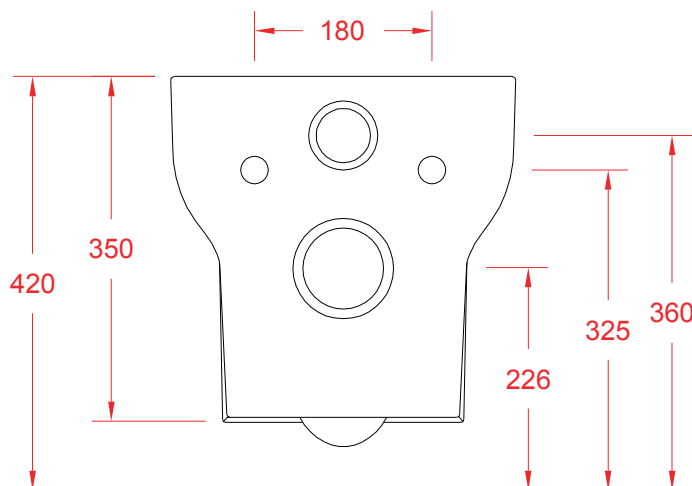

Wall hung wc 50*35*37.5

PESO/WEIGHT: KG 23

the.artceram
made in Italy

N.B. Le misure indicate possono subire una variazione dell'0,6% circa, dovuta ad usura stampi e a variazioni delle caratteristiche tecniche relative alle materie prime che compongono l'impasto.

N.B. Indicated size could have a variation of about 0,6% due to usure of the moulds or the variations of the materials' technical characteristics used in the mixture.

Luxury Bathroom Solutions