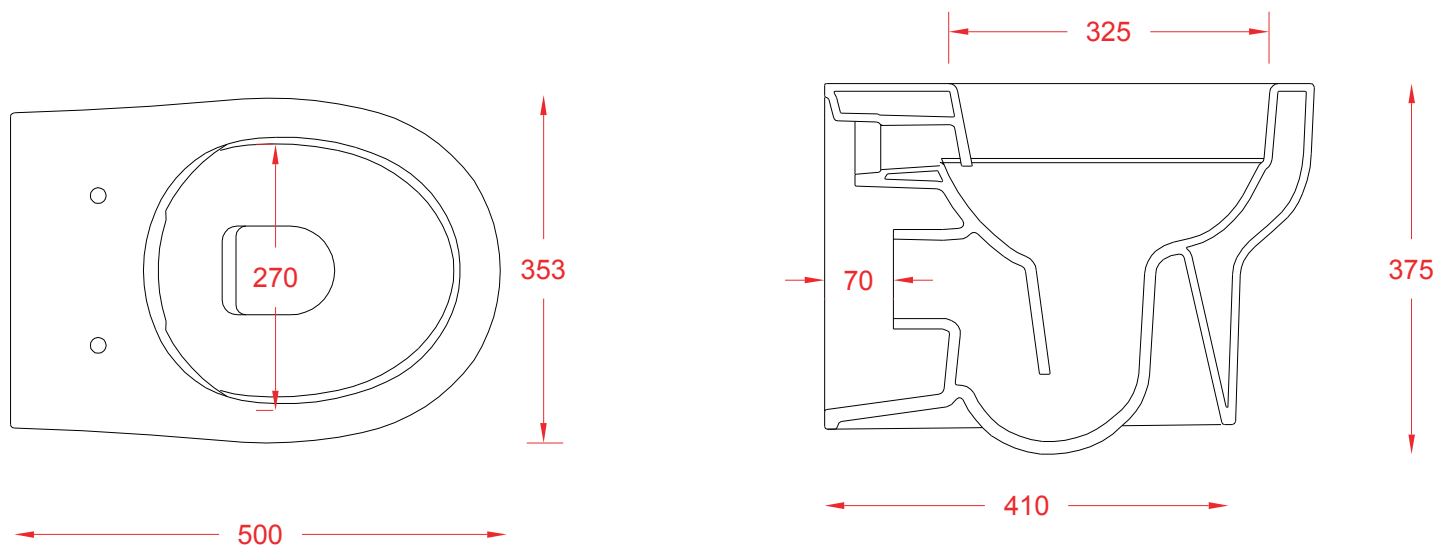

Wall hung wc 50*35*37.5

PESO/WEIGHT: KG 23

the.artceram
made in Italy

N.B. Le misure indicate possono subire una variazione dell'0,6% circa, dovuta ad usura stampi e a variazioni delle caratteristiche tecniche relative alle materie prime che compongono l'impasto.

N.B. Indicated size could have a variation of about 0,6% due to usure of the moulds or the variations of the materials' technical characteristics used in the mixture.

Luxury Bathroom Solutions