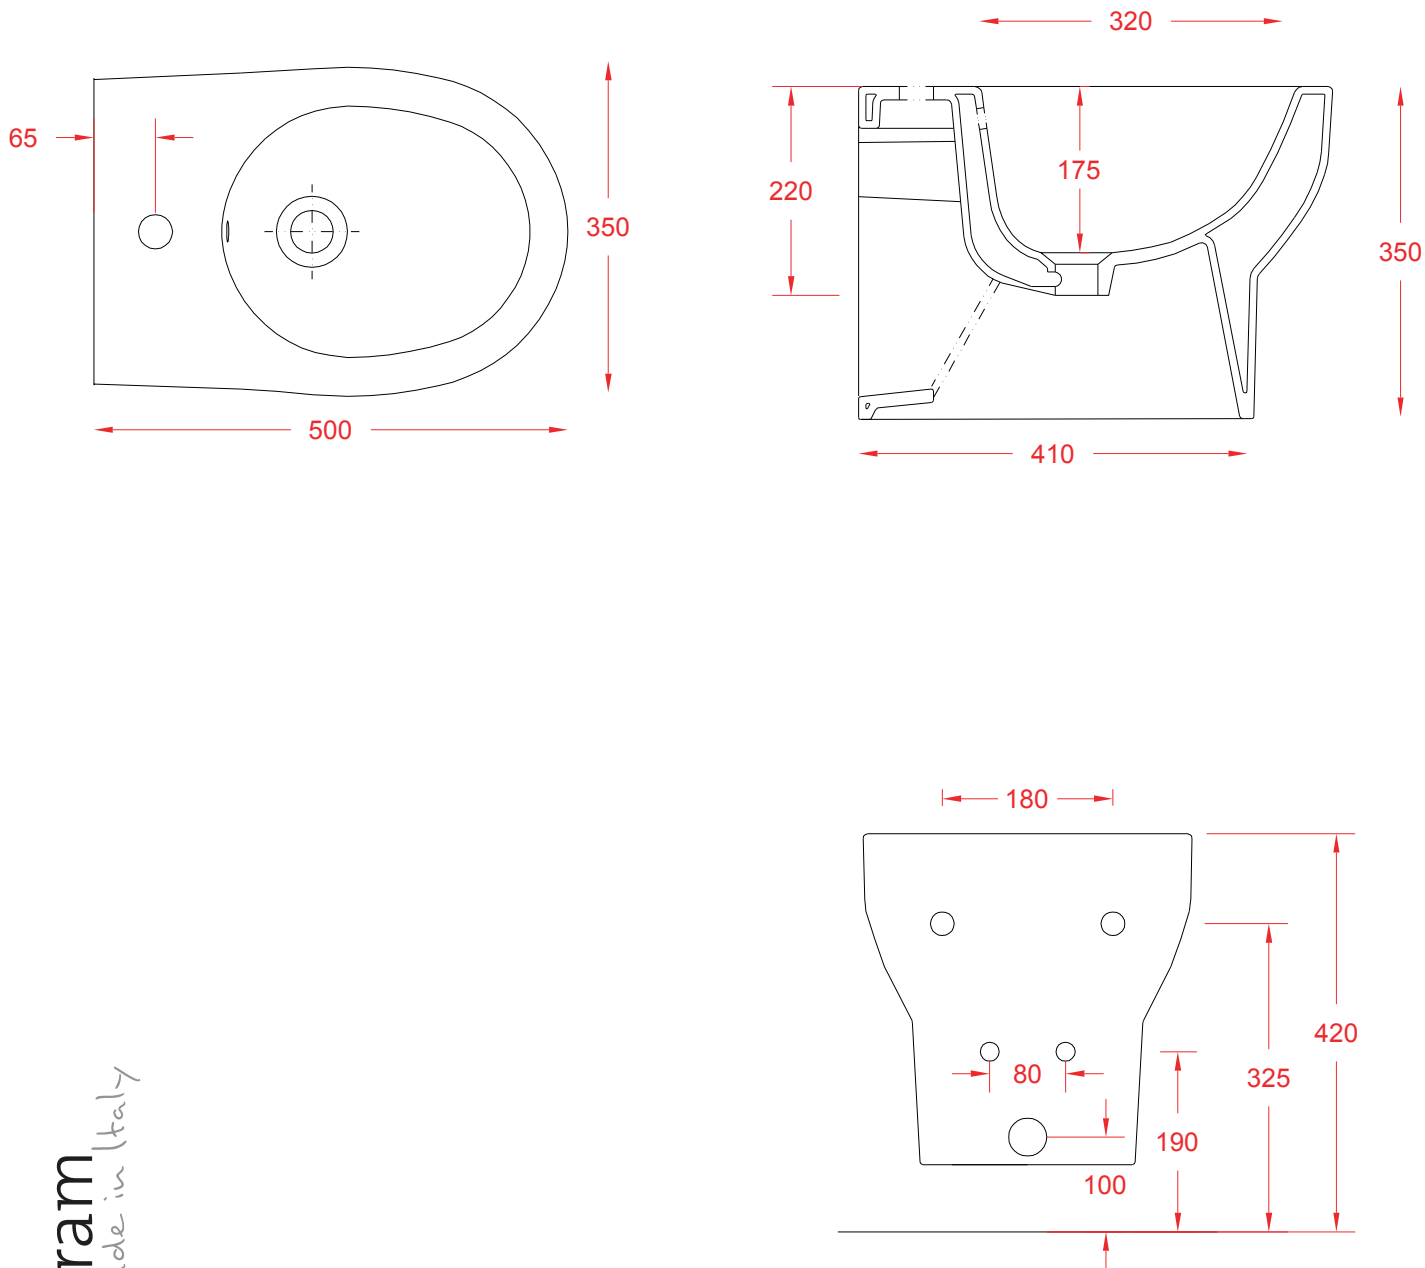

ART CERAM

ART CERAM SRL
VIA MONSIGNOR TENDERINI SNC
01033 CIVITA CASTELLANA (VT) - ITALY
T. (+39) 0761 599499
F. (+39) 0761 514232
E. INFO@ARTCERAM.IT
W. WWW.ARTCERAM.IT

SMARTY 2.0 | SMB001

Bidet sospeso 50*35*35
Wall hung bidet 50*35*35

PESO/WEIGHT: KG 23

the.artceram
made in Italy

N.B. Le misure indicate possono subire una variazione dell'0,6% circa, dovuta ad usura stampi e a variazioni delle caratteristiche tecniche relative alle materie prime che compongono l'impasto.

N.B. Indicated size could have a variation of about 0,6% due to usure of the moulds or the variations of the materials' technical characteristics used in the mixture.

Luxury Bathroom Solutions