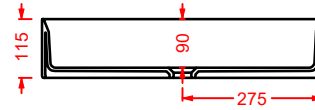

ACA061 17 0,5 - -

sifone cilindrico - siphon

ACA022 1 - -

sifone deluxe - deluxe siphon

ACA060 71 0,5 - -

ACA060 05 0,5 - -

ACA060 17 0,5 - -

SCL001 SCALINO 38

lavabo appoggio 38
countertop washbasin 38

**SCL002 SCALINO 55**

lavabo appoggio 55
countertop washbasin 55

**SCL003 SCALINO 60**

lavabo appoggio 60
countertop washbasin 60

**SCL004 SCALINO 75**

lavabo appoggio 75
countertop washbasin 75