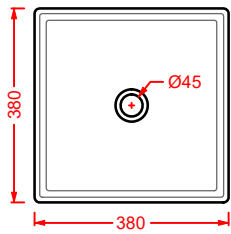

ACA061 17 0,5 - -

sifone cilindrico - siphon

ACA022 1 - -

sifone deluxe - deluxe siphon

ACA060 71 0,5 - -

ACA060 05 0,5 - -

ACA060 17 0,5 - -

SCL001 SCALINO 38

lavabo appoggio 38
countertop washbasin 38

**SCL002 SCALINO 55**

lavabo appoggio 55
countertop washbasin 55

**SCL003 SCALINO 60**

lavabo appoggio 60
countertop washbasin 60

**SCL004 SCALINO 75**

lavabo appoggio 75
countertop washbasin 75