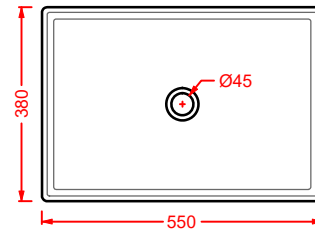

ACA061 17 0,5 - -

sifone cilindrico - siphon

ACA022 1 - -

sifone deluxe - deluxe siphon

ACA060 71 0,5 - -

ACA060 05 0,5 - -

ACA060 17 0,5 - -

SCL001 SCALINO 38

lavabo appoggio 38
countertop washbasin 38

**SCL002 SCALINO 55**

lavabo appoggio 55
countertop washbasin 55

**SCL003 SCALINO 60**

lavabo appoggio 60
countertop washbasin 60

**SCL004 SCALINO 75**

lavabo appoggio 75
countertop washbasin 75