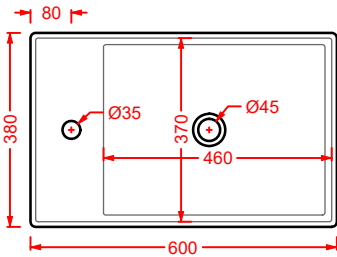

ACA061 17 0,5 - -

sifone cilindrico - siphon

ACA022 1 - -

sifone deluxe - deluxe siphon

ACA060 71 0,5 - -

ACA060 05 0,5 - -

ACA060 17 0,5 - -

SCL001 SCALINO 38

lavabo appoggio 38
countertop washbasin 38

**SCL002 SCALINO 55**

lavabo appoggio 55
countertop washbasin 55

**SCL003 SCALINO 60**

lavabo appoggio 60
countertop washbasin 60

**SCL004 SCALINO 75**

lavabo appoggio 75
countertop washbasin 75