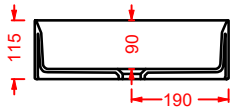

ACA061 17 0,5 - -

sifone cilindrico - siphon

ACA022 1 - -

sifone deluxe - deluxe siphon

ACA060 71 0,5 - -

ACA060 05 0,5 - -

ACA060 17 0,5 - -

SCL001 SCALINO 38

lavabo appoggio 38
countertop washbasin 38

**SCL002 SCALINO 55**

lavabo appoggio 55
countertop washbasin 55

**SCL003 SCALINO 60**

lavabo appoggio 60
countertop washbasin 60

**SCL004 SCALINO 75**

lavabo appoggio 75
countertop washbasin 75