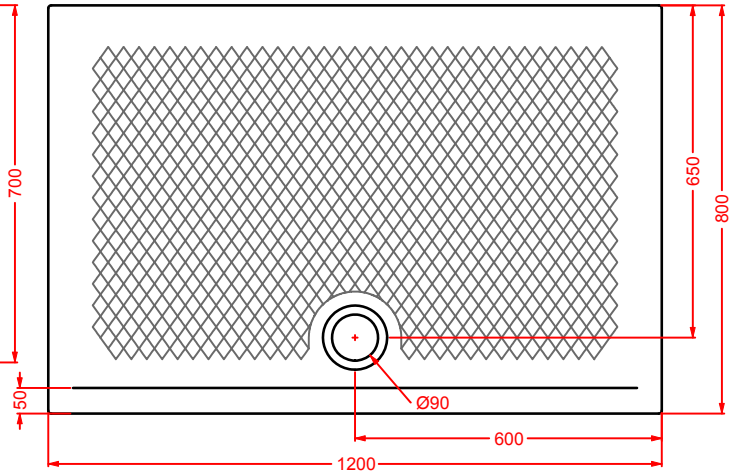

PDR017 SCACCHI

piatto doccia rettangolare h 5,5 72 x 90
 rectangular shower tray h 5,5 72 x 90

LATO NON SMALTATO / UNGLAZED SIDE

PDR018 SCACCHI

piatto doccia rettangolare h 5,5 70 x 100
 rectangular shower tray h 5,5 72 x 90

LATO NON SMALTATO / UNGLAZED SIDE

PDR019 SCACCHI

piatto doccia rettangolare h 5,5 80 x 100
 rectangular shower tray h 5,5 80 x 100

LATO NON SMALTATO / UNGLAZED SIDE

PDR020 SCACCHI

piatto doccia rettangolare h 5,5 70 x 120
rectuangular shower tray h 5,5 70 x 120

LATO NON SMALTATO / UNGLAZED SIDE

PDR021 SCACCHI

piatto doccia rettangolare h 5,5 80 x 120
rectuangular shower tray h 5,5 80 x 120

LATO NON SMALTATO / UNGLAZED SIDE

PDR022 SCACCHI

piatto doccia rettangolare h 5,5 80 x 140
rectuangular shower tray h 5,5 80 x 140

LATO NON SMALTATO / UNGLAZED SIDE