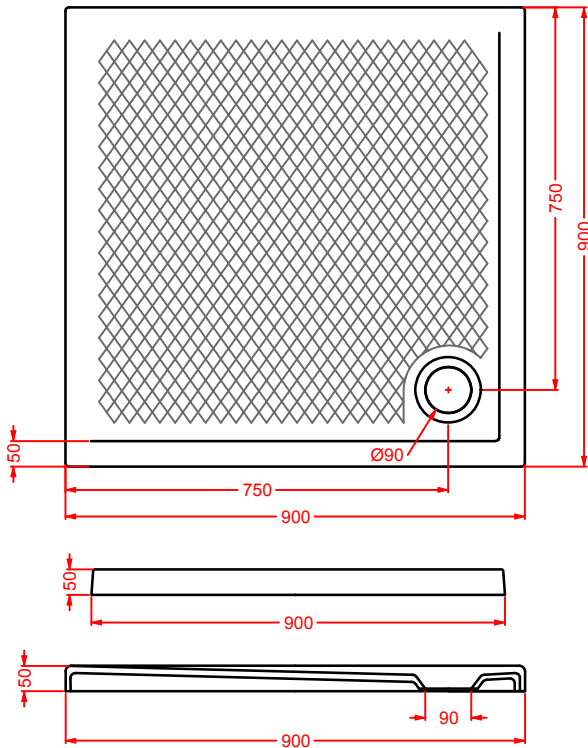

NATURAL TONES

piletta sifonata Ø90
per piatti doccia

drain Ø90 for shower tray

ACA002 0,3 - -

PDQ008 SCACCHI

piatto doccia quadrato h 5,5 90 x 90
 squared shower tray h 5,5 90 x 90

LATO NON SMALTATO / UNGLAZED SIDE

PDR017 SCACCHI

piatto doccia rettangolare h 5,5 72 x 90
 rectangular shower tray h 5,5 72 x 90

LATO NON SMALTATO / UNGLAZED SIDE

PDR018 SCACCHI

piatto doccia rettangolare h 5,5 70 x 100
 rectangular shower tray h 5,5 72 x 90

LATO NON SMALTATO / UNGLAZED SIDE

PDR019 SCACCHI

piatto doccia rettangolare h 5,5 80 x 100
 rectangular shower tray h 5,5 80 x 100

LATO NON SMALTATO / UNGLAZED SIDE

PDR020 SCACCHI

piatto doccia rettangolare h 5,5 70 x 120
rectuangular shower tray h 5,5 70 x 120

LATO NON SMALTATO / UNGLAZED SIDE

PDR021 SCACCHI

piatto doccia rettangolare h 5,5 80 x 120
rectuangular shower tray h 5,5 80 x 120

LATO NON SMALTATO / UNGLAZED SIDE

PDR022 SCACCHI

piatto doccia rettangolare h 5,5 80 x 140
rectuangular shower tray h 5,5 80 x 140