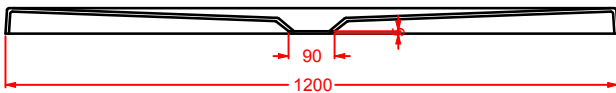

LATO NON SMALTATO / UNGLAZED SIDE

PDR019 SCACCHI

piatto doccia rettangolare h 5,5 80 x 100
 rectangular shower tray h 5,5 80 x 100

LATO NON SMALTATO / UNGLAZED SIDE

PDR020 SCACCHI

piatto doccia rettangolare h 5,5 70 x 120
rectuangular shower tray h 5,5 70 x 120

LATO NON SMALTATO / UNGLAZED SIDE

PDR021 SCACCHI

piatto doccia rettangolare h 5,5 80 x 120
rectuangular shower tray h 5,5 80 x 120

LATO NON SMALTATO / UNGLAZED SIDE

PDR022 SCACCHI

piatto doccia rettangolare h 5,5 80 x 140
rectuangular shower tray h 5,5 80 x 140