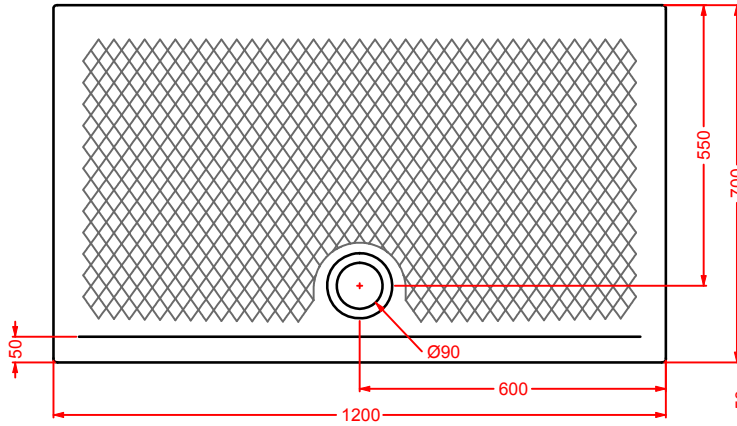

PDR017 SCACCHI

piatto doccia rettangolare h 5,5 72 x 90
 rectangular shower tray h 5,5 72 x 90

LATO NON SMALTATO / UNGLAZED SIDE

PDR018 SCACCHI

piatto doccia rettangolare h 5,5 70 x 100
 rectangular shower tray h 5,5 72 x 90

LATO NON SMALTATO / UNGLAZED SIDE

PDR019 SCACCHI

piatto doccia rettangolare h 5,5 80 x 100
 rectangular shower tray h 5,5 80 x 100

LATO NON SMALTATO / UNGLAZED SIDE

PDR020 SCACCHI

piatto doccia rettangolare h 5,5 70 x 120
rectuangular shower tray h 5,5 70 x 120

LATO NON SMALTATO / UNGLAZED SIDE

PDR021 SCACCHI

piatto doccia rettangolare h 5,5 80 x 120
rectuangular shower tray h 5,5 80 x 120

LATO NON SMALTATO / UNGLAZED SIDE

PDR022 SCACCHI

piatto doccia rettangolare h 5,5 80 x 140
rectuangular shower tray h 5,5 80 x 140