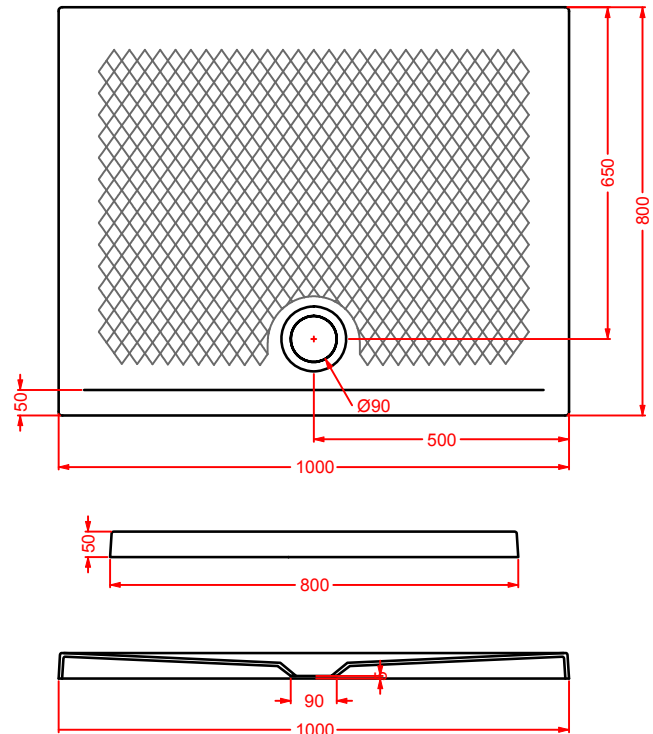

NATURAL TONES

piletta sifonata Ø90
per piatti doccia

drain Ø90 for shower tray

ACA002 0,3 - -

PDQ008 SCACCHI

piatto doccia quadrato h 5,5 90 x 90
 squared shower tray h 5,5 90 x 90

LATO NON SMALTATO / UNGLAZED SIDE

PDR017 SCACCHI

piatto doccia rettangolare h 5,5 72 x 90
 rectangular shower tray h 5,5 72 x 90

LATO NON SMALTATO / UNGLAZED SIDE

PDR018 SCACCHI

piatto doccia rettangolare h 5,5 70 x 100
 rectangular shower tray h 5,5 72 x 90

LATO NON SMALTATO / UNGLAZED SIDE

PDR019 SCACCHI

piatto doccia rettangolare h 5,5 80 x 100
 rectangular shower tray h 5,5 80 x 100

LATO NON SMALTATO / UNGLAZED SIDE

PDR020 SCACCHI

piatto doccia rettangolare h 5,5 70 x 120
rectuangular shower tray h 5,5 70 x 120

LATO NON SMALTATO / UNGLAZED SIDE

PDR021 SCACCHI

piatto doccia rettangolare h 5,5 80 x 120
rectuangular shower tray h 5,5 80 x 120

LATO NON SMALTATO / UNGLAZED SIDE

PDR022 SCACCHI

piatto doccia rettangolare h 5,5 80 x 140
rectuangular shower tray h 5,5 80 x 140