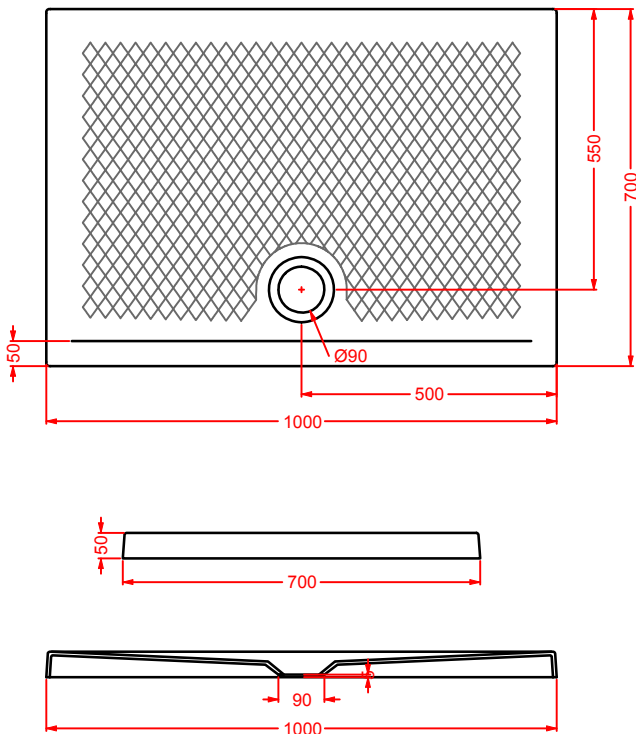

NATURAL TONES

piletta sifonata Ø90
per piatti doccia

drain Ø90 for shower tray

ACA002 0,3 - -

PDQ008 SCACCHI

piatto doccia quadrato h 5,5 90 x 90
 squared shower tray h 5,5 90 x 90

LATO NON SMALTATO / UNGLAZED SIDE

PDR017 SCACCHI

piatto doccia rettangolare h 5,5 72 x 90
 rectangular shower tray h 5,5 72 x 90

LATO NON SMALTATO / UNGLAZED SIDE

PDR018 SCACCHI

piatto doccia rettangolare h 5,5 70 x 100
 rectangular shower tray h 5,5 72 x 90

LATO NON SMALTATO / UNGLAZED SIDE

PDR019 SCACCHI

piatto doccia rettangolare h 5,5 80 x 100
 rectangular shower tray h 5,5 80 x 100

LATO NON SMALTATO / UNGLAZED SIDE

PDR020 SCACCHI

piatto doccia rettangolare h 5,5 70 x 120
rectuangular shower tray h 5,5 70 x 120

LATO NON SMALTATO / UNGLAZED SIDE

PDR021 SCACCHI

piatto doccia rettangolare h 5,5 80 x 120
rectuangular shower tray h 5,5 80 x 120

LATO NON SMALTATO / UNGLAZED SIDE

PDR022 SCACCHI

piatto doccia rettangolare h 5,5 80 x 140
rectuangular shower tray h 5,5 80 x 140