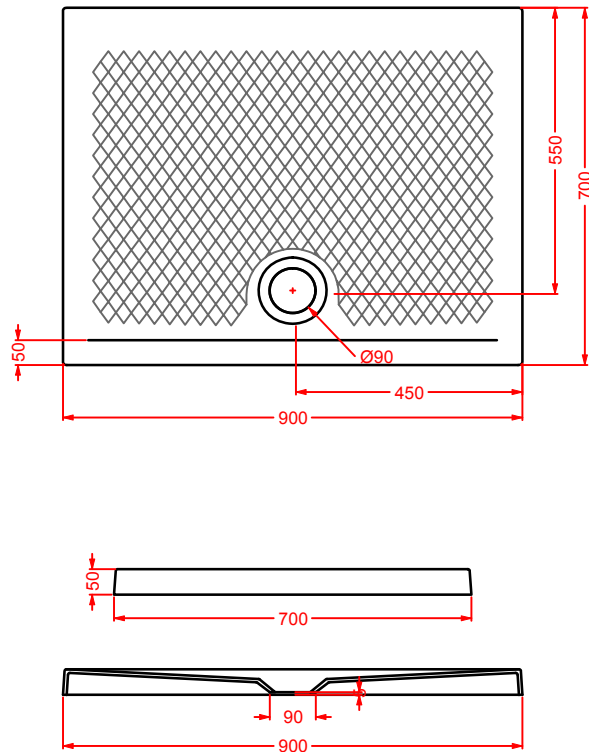

NATURAL TONES

piletta sifonata Ø90
per piatti doccia

drain Ø90 for shower tray

ACA002 0,3 - -

PDQ008 SCACCHI

piatto doccia quadrato h 5,5 90 x 90
 squared shower tray h 5,5 90 x 90

LATO NON SMALTATO / UNGLAZED SIDE

PDR017 SCACCHI

piatto doccia rettangolare h 5,5 72 x 90
 rectangular shower tray h 5,5 72 x 90

LATO NON SMALTATO / UNGLAZED SIDE

PDR018 SCACCHI

piatto doccia rettangolare h 5,5 70 x 100
 rectangular shower tray h 5,5 72 x 90

LATO NON SMALTATO / UNGLAZED SIDE

PDR019 SCACCHI

piatto doccia rettangolare h 5,5 80 x 100
 rectangular shower tray h 5,5 80 x 100

LATO NON SMALTATO / UNGLAZED SIDE

PDR020 SCACCHI

piatto doccia rettangolare h 5,5 70 x 120
rectuangular shower tray h 5,5 70 x 120

LATO NON SMALTATO / UNGLAZED SIDE

PDR021 SCACCHI

piatto doccia rettangolare h 5,5 80 x 120
rectuangular shower tray h 5,5 80 x 120

LATO NON SMALTATO / UNGLAZED SIDE

PDR022 SCACCHI

piatto doccia rettangolare h 5,5 80 x 140
rectuangular shower tray h 5,5 80 x 140