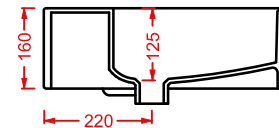

lavabo sospeso/appoggio

wall-hung/countertop washbasin

tasselli per fissaggio lavabi sospesi

ACA007

0,3 - -

fitting system kit for wall-hung washbasins

** fissaggi non inclusi nel prezzo
fitting system kit not included
in the price*

QUL004 QUADRO 50 SEMINCASSO

lavabo semincasso
semi-recessed washbasin

QUL002 QUADRO 50

lavabo sospeso/appoggio
wall-hung/countertop washbasin

QUL001 QUADRO 27

lavabo sospeso/appoggio
wall-hung/countertop washbasin