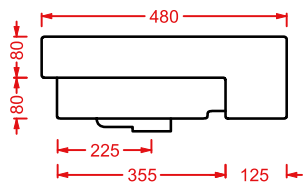

QUL004 QUADRO 50 SEMINCASSO

lavabo semincasso
semi-recessed washbasin