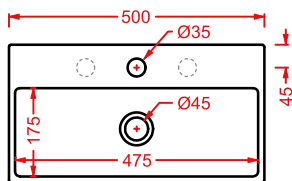

QUL004 QUADRO 50 SEMINCASSO

lavabo semincasso
semi-recessed washbasin

QUL002 QUADRO 50

lavabo sospeso/appoggio
wall-hung/countertop washbasin

QUL001 QUADRO 27

lavabo sospeso/appoggio
wall-hung/countertop washbasin

QUL003 QUADRO 65

lavabo sospeso/appoggio
wall-hung/countertop washbasin

QUL005 QUADRO 40

lavabo sospeso/appoggio
wall-hung/countertop washbasin

QUL006 QUADRO MINI

lavabo sospeso/appoggio
wall-hung/countertop washbasin