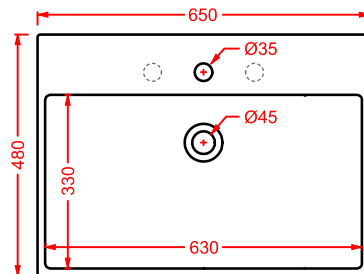

**QUADRO 50 SEMINCASSO
50 x 48**

○	QUL004 01; 00	16	20	40
---	----------------------	----	----	----

lavabo semincasso 1 foro
(predisposto tre fori)

*semi-recessed washbasin
1 hole with arrangement for 3 holes*

QUL004 QUADRO 50 SEMINCASSO

lavabo semincasso
semi-recessed washbasin

QUL002 QUADRO 50

lavabo sospeso/appoggio
wall-hung/countertop washbasin

QUL001 QUADRO 27

lavabo sospeso/appoggio
wall-hung/countertop washbasin

QUL003 QUADRO 65

lavabo sospeso/appoggio
wall-hung/countertop washbasin

QUL005 QUADRO 40

lavabo sospeso/appoggio
wall-hung/countertop washbasin

QUL006 QUADRO MINI

lavabo sospeso/appoggio
wall-hung/countertop washbasin