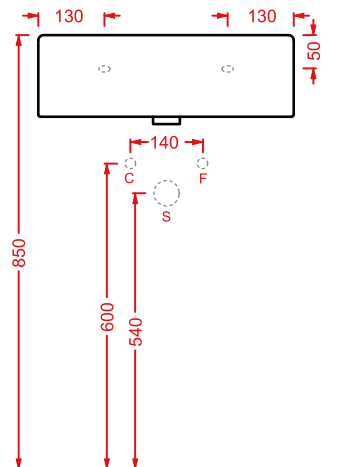

QUL004 QUADRO 50 SEMINCASSO

lavabo semincasso
semi-recessed washbasin

QUL002 QUADRO 50

lavabo sospeso/appoggio
wall-hung/countertop washbasin

QUL001 QUADRO 27

lavabo sospeso/appoggio
wall-hung/countertop washbasin

QUL003 QUADRO 65

lavabo sospeso/appoggio
wall-hung/countertop washbasin

QUL005 QUADRO 40

lavabo sospeso/appoggio
wall-hung/countertop washbasin

QUL006 QUADRO MINI

lavabo sospeso/appoggio
wall-hung/countertop washbasin