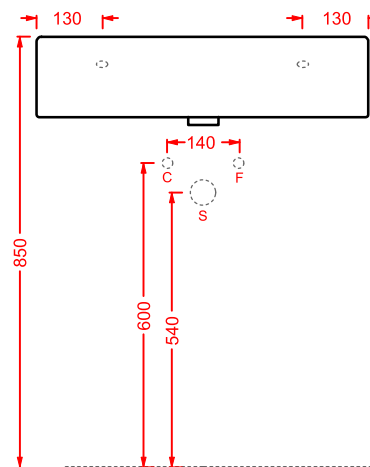

QUL004 QUADRO 50 SEMINCASSO

lavabo semincasso
semi-recessed washbasin

QUL002 QUADRO 50

lavabo sospeso/appoggio
wall-hung/countertop washbasin

QUL001 QUADRO 27

lavabo sospeso/appoggio
wall-hung/countertop washbasin

QUL003 QUADRO 65

lavabo sospeso/appoggio
wall-hung/countertop washbasin

QUL005 QUADRO 40

lavabo sospeso/appoggio
wall-hung/countertop washbasin

QUL006 QUADRO MINI

lavabo sospeso/appoggio
wall-hung/countertop washbasin