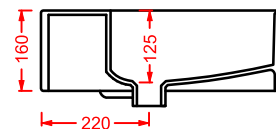

QUL004 QUADRO 50 SEMINCASSO

lavabo semincasso
semi-recessed washbasin

QUL002 QUADRO 50

lavabo sospeso/appoggio
wall-hung/countertop washbasin

QUL001 QUADRO 27

lavabo sospeso/appoggio
wall-hung/countertop washbasin

QUL003 QUADRO 65

lavabo sospeso/appoggio
wall-hung/countertop washbasin

QUL005 QUADRO 40

lavabo sospeso/appoggio
wall-hung/countertop washbasin

QUL006 QUADRO MINI

lavabo sospeso/appoggio
wall-hung/countertop washbasin