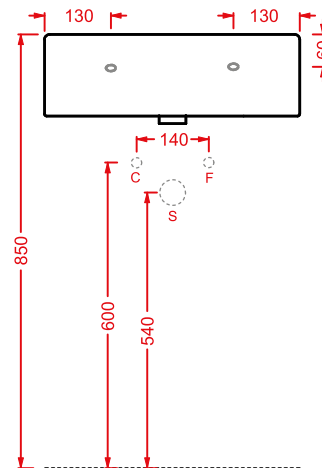

**QUADRO 50 SEMINCASSO
50 x 48**

○	QUL004 01; 00	16	20	40
---	----------------------	----	----	----

lavabo semincasso 1 foro
(predisposto tre fori)

*semi-recessed washbasin
1 hole with arrangement for 3 holes*

QUADRO 27 | 50 x 27

○	QUL001 01; 00	11	33	66
---	----------------------	----	----	----

lavabo sospeso/appoggio 1 foro
(predisposto tre fori)

*wall-hung/countertop washbasin
1 hole with arrangement for 3 holes*

lavabo sospeso/appoggio

wall-hung/countertop washbasin

tasselli per fissaggio lavabi sospesi

ACA007

0,3 - -

fitting system kit for wall-hung washbasins

** fissaggi non inclusi nel prezzo
fitting system kit not included
in the price*

QUL004 QUADRO 50 SEMINCASSO

lavabo semincasso
semi-recessed washbasin

QUL002 QUADRO 50

lavabo sospeso/appoggio
wall-hung/countertop washbasin

QUL001 QUADRO 27

lavabo sospeso/appoggio
wall-hung/countertop washbasin