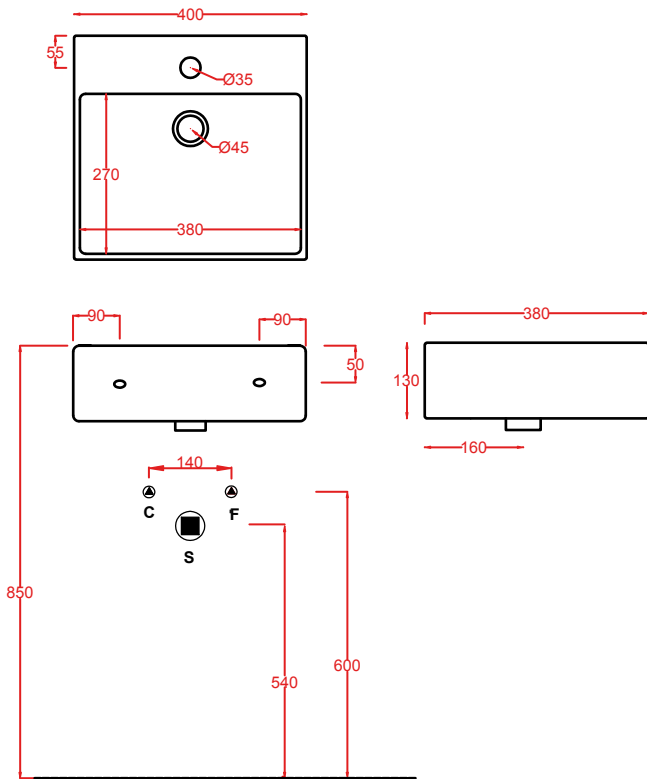

QUADRO 65 | 65 x 48

○	QUL003 01; 00	20	14	20
---	----------------------	----	----	----

lavabo sospeso/appoggio 1 foro
(predisposto tre fori)

*wall-hung/countertop washbasin
1 hole with arrangement for 3 holes*

lavabo sospeso/appoggio

wall-hung/countertop washbasin

tasselli per fissaggio lavabi sospesi

ACA007

0,3 - -

fitting system kit for wall-hung washbasins

** fissaggi non inclusi nel prezzo
fitting system kit not included
in the price*

QUL004 QUADRO 50 SEMINCASSO

lavabo semincasso
semi-recessed washbasin

QUL002 QUADRO 50

lavabo sospeso/appoggio
wall-hung/countertop washbasin

QUL001 QUADRO 27

lavabo sospeso/appoggio
wall-hung/countertop washbasin

QUL003 QUADRO 65

lavabo sospeso/appoggio
wall-hung/countertop washbasin

QUL005 QUADRO 40

lavabo sospeso/appoggio
wall-hung/countertop washbasin

QUL006 QUADRO MINI

lavabo sospeso/appoggio
wall-hung/countertop washbasin