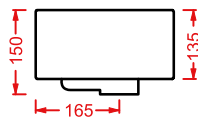

QUL004 QUADRO 50 SEMINCASSO

lavabo semincasso
semi-recessed washbasin

QUL002 QUADRO 50

lavabo sospeso/appoggio
wall-hung/countertop washbasin

QUL001 QUADRO 27

lavabo sospeso/appoggio
wall-hung/countertop washbasin

QUL003 QUADRO 65

lavabo sospeso/appoggio
wall-hung/countertop washbasin

QUL005 QUADRO 40

lavabo sospeso/appoggio
wall-hung/countertop washbasin

QUL006 QUADRO MINI

lavabo sospeso/appoggio
wall-hung/countertop washbasin