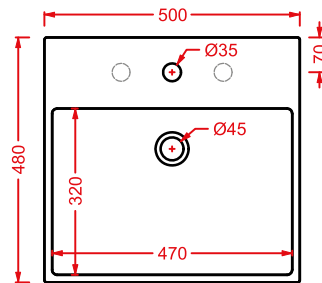

**QUADRO 50 SEMINCASSO
50 x 48**

○	QUL004 01; 00	16	20	40
---	----------------------	----	----	----

lavabo semincasso 1 foro
(predisposto tre fori)

*semi-recessed washbasin
1 hole with arrangement for 3 holes*

lavabo sospeso/appoggio

wall-hung/countertop washbasin

tasselli per fissaggio lavabi sospesi

ACA007

0,3 - -

fitting system kit for wall-hung washbasins

** fissaggi non inclusi nel prezzo
fitting system kit not included
in the price*

QUL004 QUADRO 50 SEMINCASSO

lavabo semincasso
semi-recessed washbasin

QUL002 QUADRO 50

lavabo sospeso/appoggio
wall-hung/countertop washbasin

QUL001 QUADRO 27

lavabo sospeso/appoggio
wall-hung/countertop washbasin