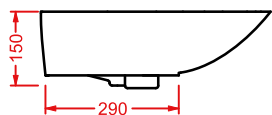

PTL001 PLETTRO

lavabo appoggio 60

countertop washbasin 60