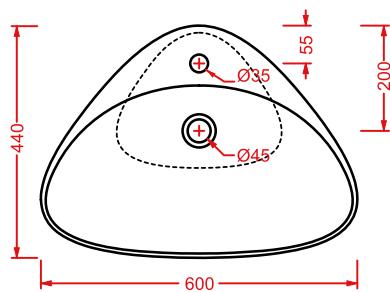

lavabo appoggio + kit di fissaggio

countertop washbasin + fitting system kit

**PLETTRO QUADRO
59 x 45**

○	PTL002 01; 00	10	20	40
---	----------------------	----	----	----

lavabo appoggio + kit di fissaggio

countertop washbasin + fitting system kit

PTL001 PLETTRO

lavabo appoggio 60

countertop washbasin 60

PTL002 PLETTRO QUADRO

lavabo appoggio 59

countertop washbasin 59