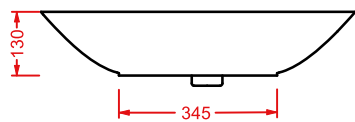

PTL001 PLETTRO

lavabo appoggio 60

countertop washbasin 60