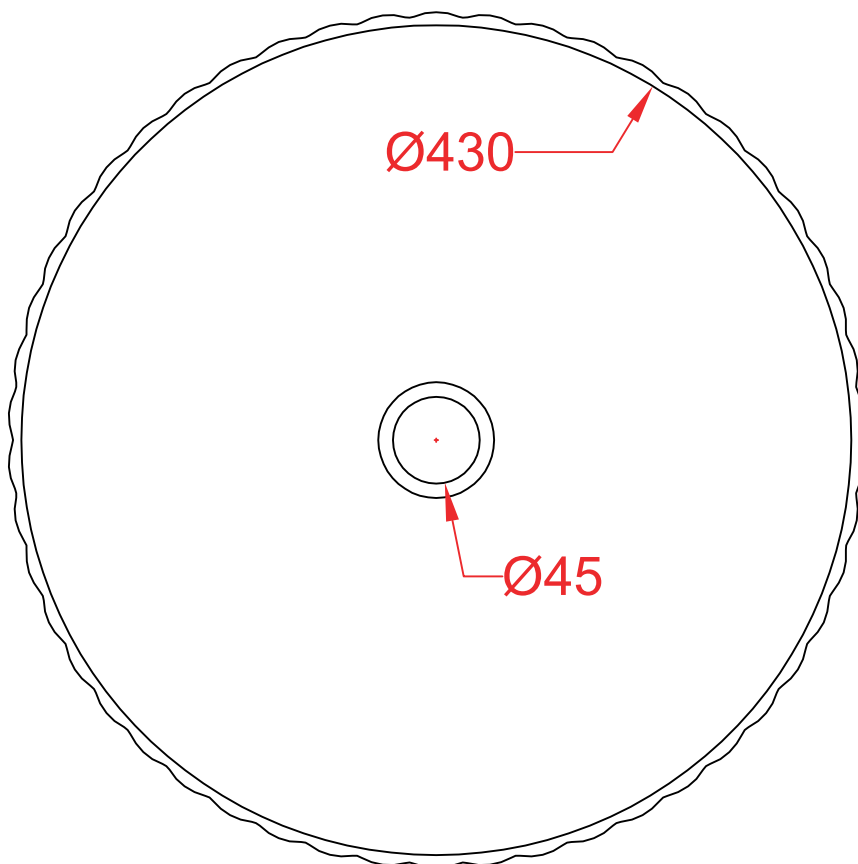

PESO/WEIGHT: KG 9

the.artceram
made in Italy

N.B. Le misure indicate possono subire una variazione dell'0,6% circa, dovuta ad usura stampi e a variazioni delle caratteristiche tecniche relative alle materie prime che compongono l'impasto.

N.B. Indicated size could have a variation of about 0,6% due to usure of the moulds or the variations of the materials' technical characteristics used in the mixture.

Luxury Bathroom Solutions