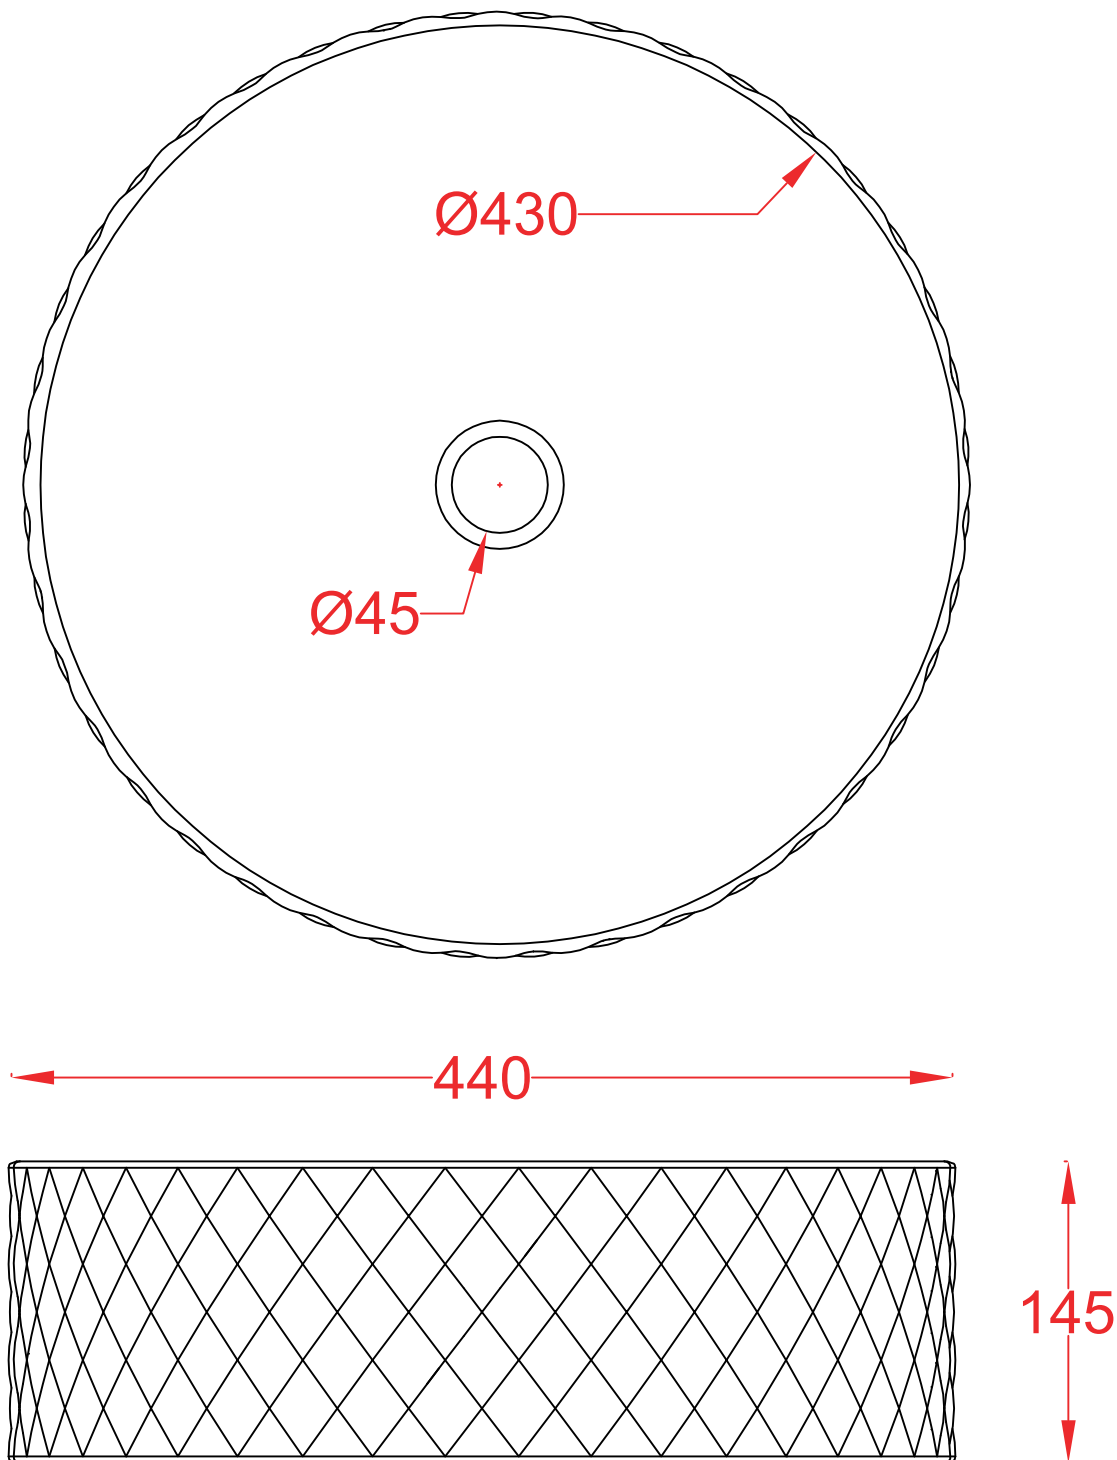

## ROMBO | OSL009

Lavabo appoggio 44\*14.5  
Countertop washbasin 44\*14.5

PESO/WEIGHT: KG 9.5

the.artceram  
made in Italy

N.B. Le misure indicate possono subire una variazione dell'0,6% circa, dovuta ad usura stampi e a variazioni delle caratteristiche tecniche relative alle materie prime che compongono l'impasto.

N.B. Indicated size could have a variation of about 0,6% due to usure of the moulds or the variations of the materials' technical characteristics used in the mixture.

Luxury Bathroom Solutions