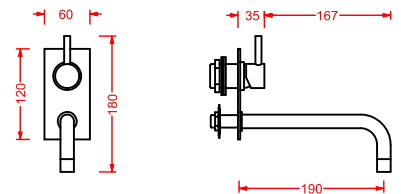

LFA006 LA FONTANA 2.0

colonna in Tecnoril
Tecnoril column

LFL001 LA FONTANA 2.0 PIATTO 60

piatto in ceramica 60
ceramic basin 60

LFA008 LA FONTANA

rubinetto per colonna La Fontana
faucet for column La Fontana