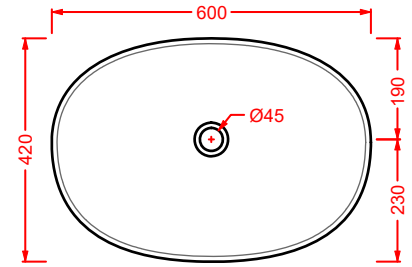

LFL001 LA FONTANA 2.0 PIATTO 60

piatto in ceramica 60
ceramic basin 60