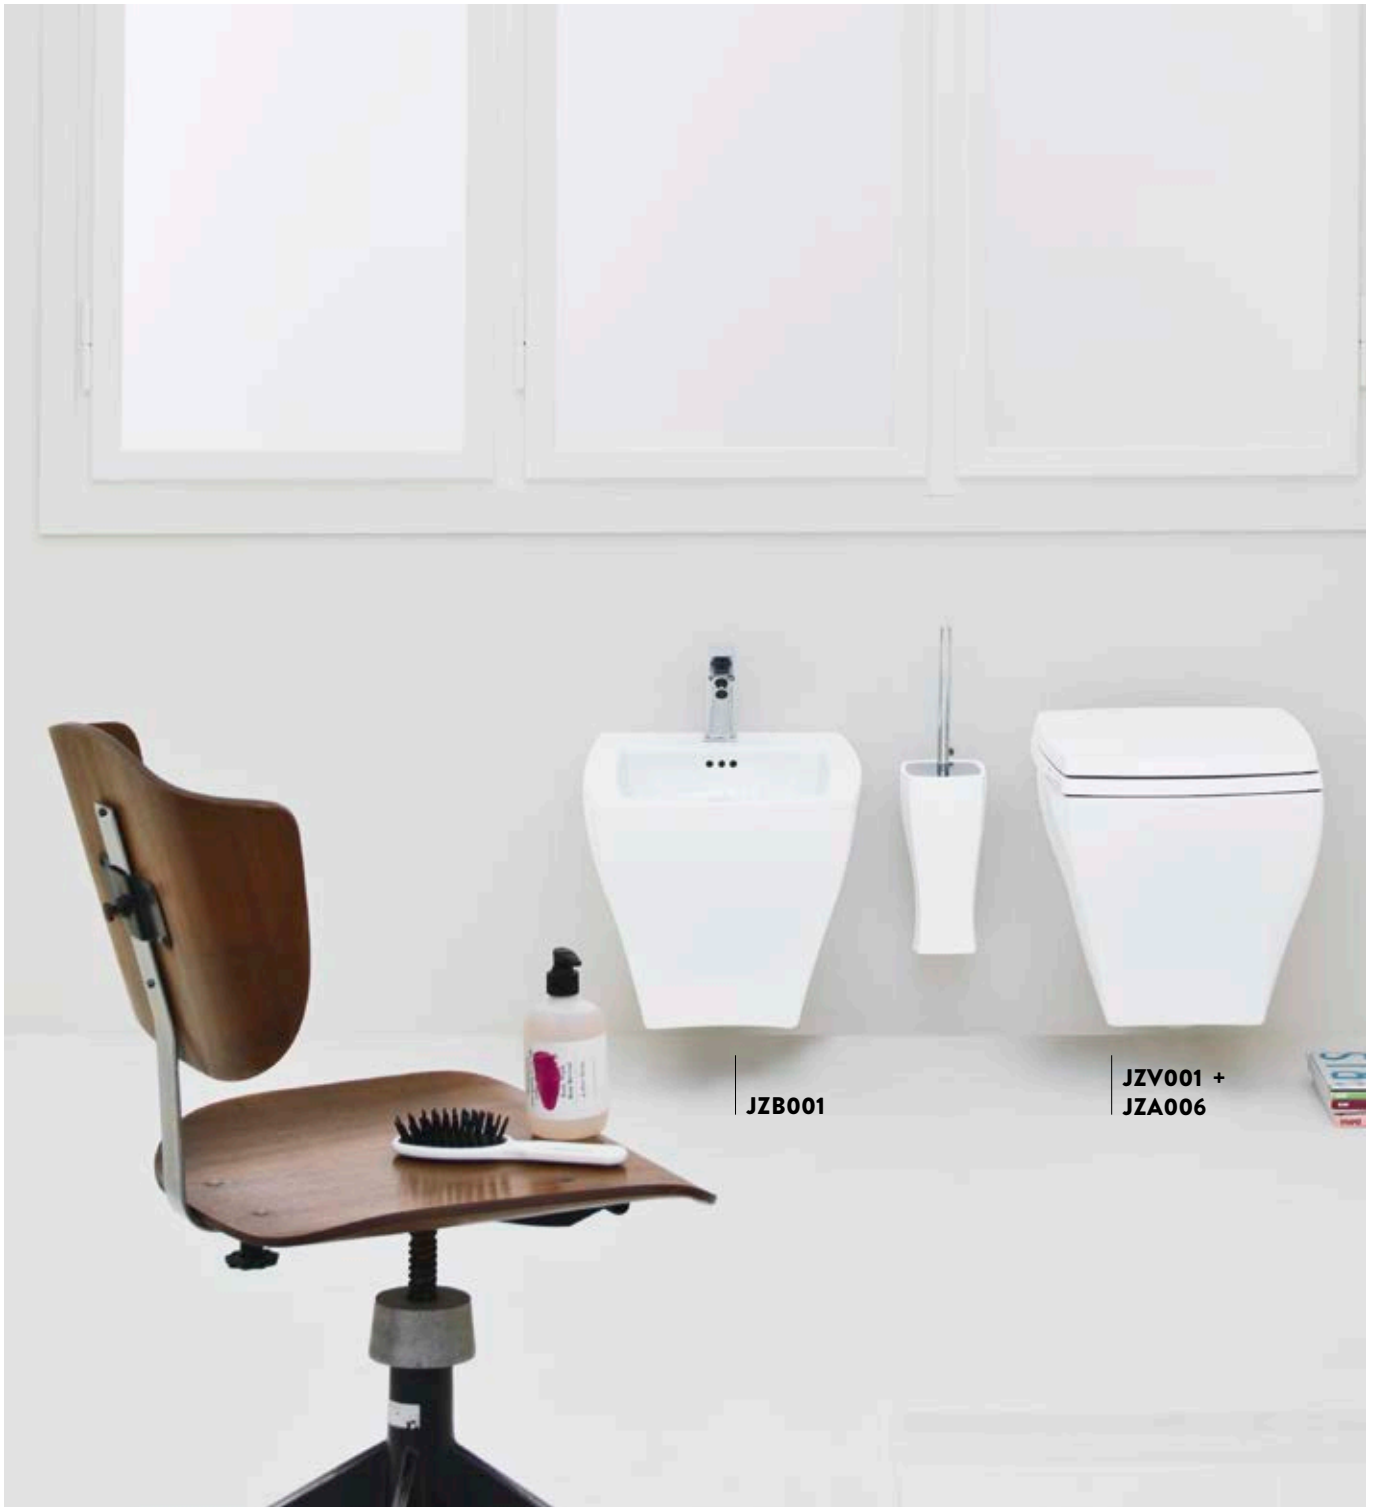

JZB001

JZV001 +
JZA006