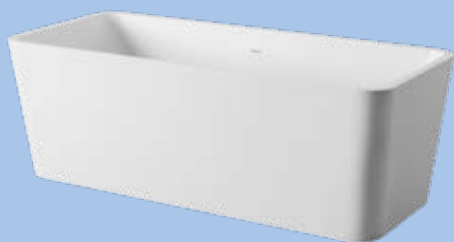

○	JZC003 01; 00	12	14	27
◎	JZC003 03; 00	12	14	27
●	JZC003 17; 00	12	14	27

piletta universale lavabo up & down
con tappo in ceramica

*up & down universal drain
with ceramic cover for washbasins*

colore	codice	kg	pz. pallet Italia	pz. pallet Export
○	ACA036	0,3	-	-
◎	ACA038 05; 00	0,3	-	-
●	ACA038 17; 00	0,3	-	-

piletta universale lavabo up & down

up & down drain for washbasin

ACA032 0,3 - -

JAZZ / EXTRA COLLECTION

*scopri altri prodotti da abbinare alla collezione...
find other products to match the collection...*