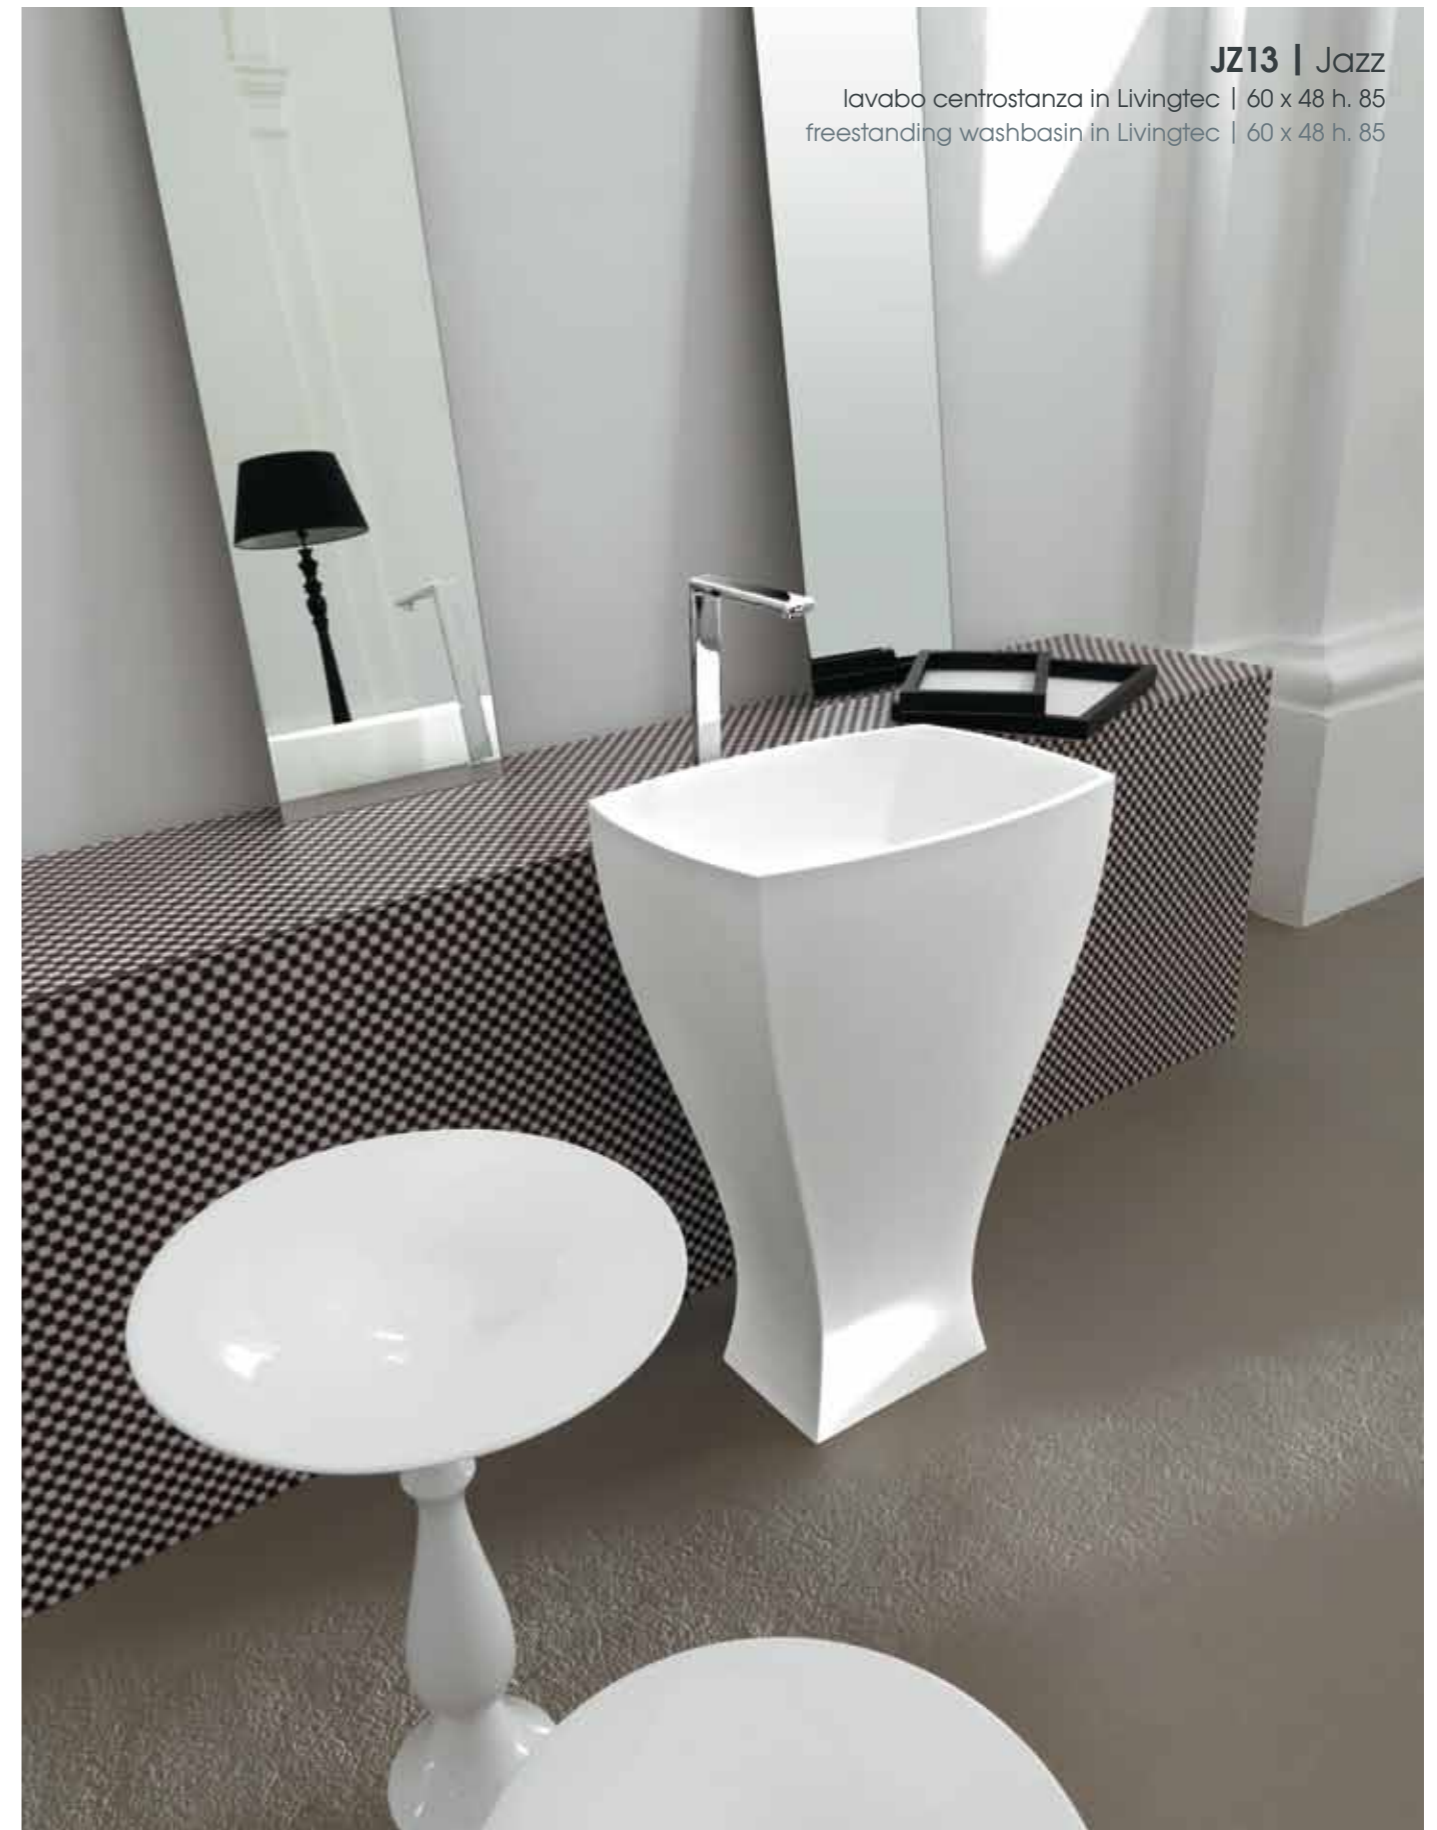

A compendium of the traditional and the contemporary, soft lines and strong signs: the Jazz collection interprets sanitaryware and washbasins with an eye on the Sixties - the column washbasin - the diamond shapes of art deco, the minimal lightness of last generation suspended sanitaryware. The elements and ambients are filled with references to the atmospheres evoked, strongly contrasted by the shadows of the shapes and the blacks / whites. This exciting mixture makes it possible for Artceram to propose a contemporary vision of the bathroom which is multi-layered and filled with variety. The collection includes ceramic elements, a column washbasin in two sizes (60 and 70 cm), a countertop washbasin, wall-hung and back to wall sanitaryware, a close-coupled wc and freestanding washbasin in Livingtec. The series is further enriched with the latest arrivals: a wall-hung washbasin 70, a consolle with ceramic legs and the new consolle in two sizes (74 and 100 cm) with chromed structures.

ADI Design Codex Lazio 2010